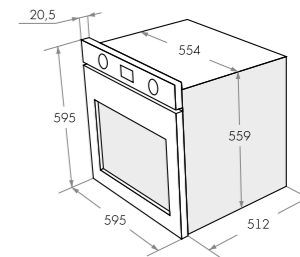

MEOM.678W

белый

варианты цвета

MEOM.678

Тип: электрический 60см
Фасад:стекло
Тип установки: независимый
Управление: электронное
Функции: 9
Объем, л: 67
Класс энергопотребления: A
Охлаждение: тангенциальное
Программатор: электронный сенсорный
Особенности: съемная дверца, панорамное стекло дверцы Smart Eye, холодный фронт, серая эмаль легкой очистки
Комплектация: 5-ти уровневые хромированные боковые направляющие, 2 уровня телескопических направляющих Hettich, утапливаемые ручки управления Push Pull из высокопрочного термостойкого пластика, тройное стекло дверцы, 1 стандартный противень, 1 глубокий противень, 1 решетка
Цвет: черный, белый, слоновая кость, темно-бежевый, нержавеющая сталь
Сделано в Турции

MEOM.678B
черный

MEOM.678W
белый

MEOM.678IL
слоновая кость

MEOM.678ID
темно-бежевый

MEOM.678S
нержавеющая сталь

EOEM.589B

черный

варианты цвета

EOEM.589

Тип: электрический 60см
Фасад:стекло
Функции: 10
Тип установки: независимый
Управление: электронное
Объем, л: 59
Класс энергопотребления: A
Охлаждение: тангенциальное
Таймер: электронный, сенсорный
Особенности: внутреннее стекло дверцы с трамп-линиями, холодный фронт, черная эмаль легкой очистки
Комплектация: 5-и уровневые хромированные боковые направляющие, двойное стекло дверцы, тяжелые цельнометаллические полнотельные ручки управления и дверцы духовки, 1 решетка, 1 универсальный противень, 1 прихват для противня
Цвет: черный, белый, слоновая кость, нержавеющая сталь, вороненая сталь
Сделано в Китае

EOEM.589B
черный

EOEM.589W
белый

EOEM.589BG
слоновая кость

EOEM.589SB
вороненая сталь

EOEM.589S1
нержавеющая сталь

EOEM.769BG

слоновая кость

варианты цвета

EOEM.769