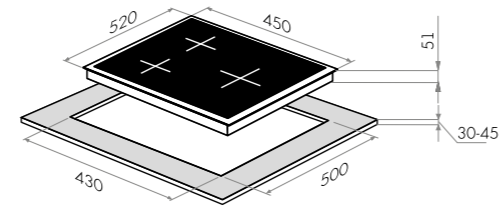

MGHG.43.12W/G

белый

варианты цвета

MGHG.43.12

Тип: газовая 45см
 Тип установки: независимая
 Управление: фронтальное, переключатели поворотные
 Нагревательный элемент: конфорка, 3шт
 Мощность конфорок, Вт: 2500, 1750, 1000
 Макс. потребляемая мощность, Вт: 5250
 Материал исполнения: стекло (Schott Германия)
 Особенности: чугунные решетки, газ-контроль, электроподжиг автоматический, WOK-горелка, тройное кольцо пламени, тяжелые цельнометаллические полнотельные ручки управления, итальянские горелки «SABAF», возможность работы от магистрального газа и газа в баллоне (тип G30)
 Цвет: черный, белый
 Габариты (ШxГxВ), мм: 450x520x51
 Размеры для встраивания (ШxГ), мм: 430x500
 В комплекте: 3 жиклера для баллонного газа, инструкция на русском языке
 Сделано в Турции