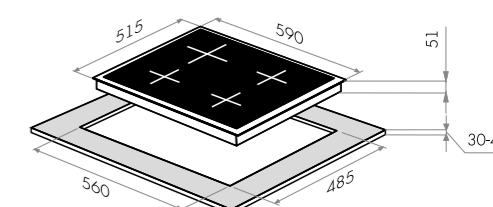

EGHE.64.33CBGI.R/G

слоновая кость / фурнитура бронза

варианты цвета

EGHE.64.33CB.R/G
 черный / фурнитура матовое золото

EGHE.64.33CBGI.R/G
 слоновая кость / фурнитура бронза

EGHE.64.33

Тип: газовая 60см
 Тип установки: независимая
 Управление: фронтальное, переключатели поворотные
 Нагревательный элемент: конфорка, 4шт
 Мощность конфорок, Вт: 3000, 1700, 1700, 1000
 Макс. потребляемая мощность, Вт: 7400
 Материал исполнения: металл+эмаль
 Особенности: чугунные решетки, газ-контроль, электроподжиг автоматический, WOK-горелка, тяжелые цельнометаллические полнотельные рустикальные ручки управления, итальянские горелки «SABAF», французские жиклеры «Sourdallion», возможность работы от магистрального газа и газа в баллоне (тип G30)
 Цвет: слоновая кость / фурнитура бронза, черный / фурнитура матовое золото
 Габариты (ШхГхВ), мм: 590x515x51
 Размеры для встраивания (ШхГ), мм: 560x485
 В комплекте: 4 жиклера для баллонного газа, инструкция по эксплуатации на русском языке
 Сделано в Турции