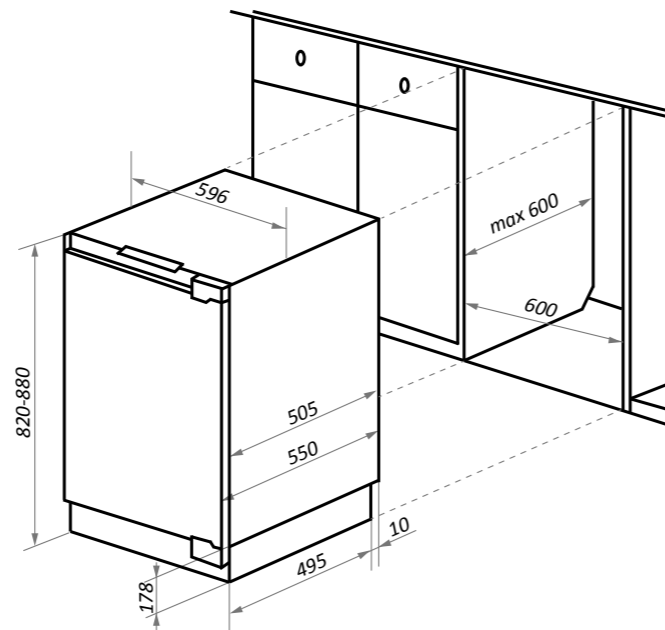

MBF88SW

Тип: однодверный с морозильной камерой
Тип установки: встраиваемый
Общий объем, л: 111
Управление: электронное
Класс энергопотребления: A+
Тип хладагента: R600A
Климатический класс: ST
Перенавешиваемые двери
Антибактериальный пластик легкой очистки
Энергопотребление кВт.ч/год: 173
Уровень шума, Дб: 41
Холодильное отделение:
Объем, л: 95
Статическое охлаждение холодильного отделения
Технология ручной разморозки
Внутреннее освещение LED 1*1 Вт
1+1 полка из закаленного стекла
2 отсека для фруктов и овощей
Лоток для яиц

Морозильное отделение:
Объем, л: 16
Статическое охлаждение морозильного отделения
Технология ручной разморозки
Мощность замораживания (кг/24 часа): 2
Емкость для льда
В комплекте: инструкция на русском языке
Цвет: белый
Габариты (ШхГхВ), мм: 596x550x820~880
Размеры для встраивания (ШхГхВ), мм:
Сделано в Китае