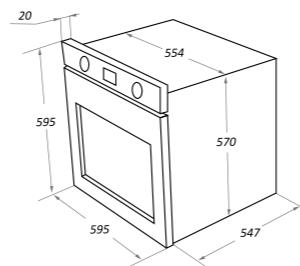

EOEF.766SB
вороненая сталь