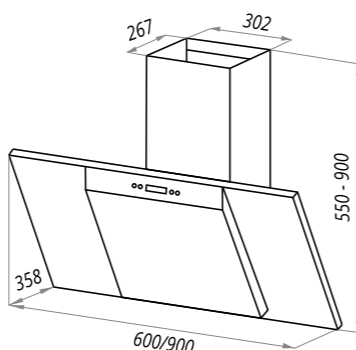

нержавеющая сталь/
прозрачное стекло

GLORIA

черный/черное стекло

GLORIA

нержавеющая сталь/
черное стекло

GLORIA

Тип: настенная
Цвет: черный/черное стекло, нержавеющая сталь/прозрачное стекло, нержавеющая сталь/черное стекло
Управление: электронное
Ширина, мм: 600/900
Мощность мотора, Вт: 190
Полная потребляемая мощность, Вт: 192
Количество скоростей: 3
Макс. производительность, м3/ч: 1050
Диаметр воздуховода, мм: 150
Площадь кухни: до 40 м2
Уровень шума, Дб: 54
Освещение, Вт: энергосберегающие LED 2x1
В комплекте: гофра D150мм, переходник с антивозвратным клапаном, кожух, инструкция на русском языке
В опции: угольный фильтр CF110 - 2шт
Сделано в Китае