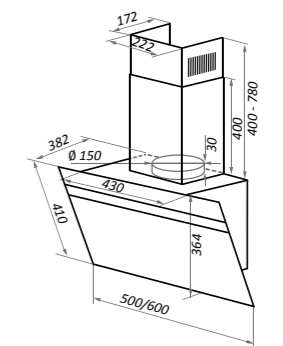

MEDWAY

Тип: настенная
Цвет: чёрный, белый, бежевый
Управление: сенсорное
Ширина, мм: 500/600
Мощность мотора, Вт: 190
Полная потребляемая мощность, Вт: 192
Количество скоростей: 3
Макс. производительность, м3/ч: 1000
Диаметр воздуховода, мм: 150
Площадь кухни: до 35 м2
Уровень шума, Дб: 54
Освещение, Вт: энергосберегающие LED 2x1
В комплекте: кожух, инструкция по эксплуатации на русском языке
В опции: угольный фильтр
Сделано в Китае