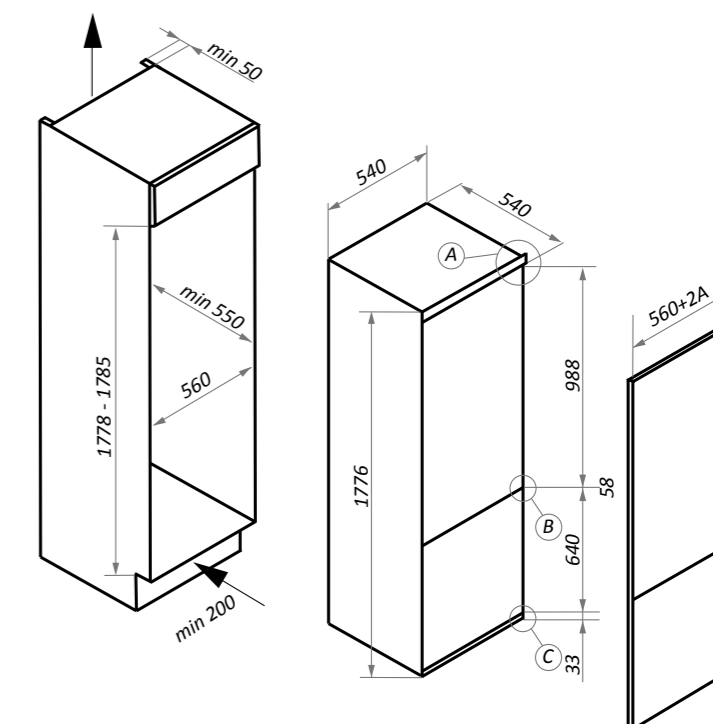

MBF177SW

MBF.177BFW

Тип: двухкамерный с динамической системой в холодильном отделении и статической системой в морозильном отделении
Тип установки: встраиваемый
Общий объем, л: 266
Управление: механическое
Класс энергопотребления: A+
Тип хладагента: R600A
Климатический класс: T
Перенавешиваемые двери
Тип крепления дверей: скользящие направляющие
Антибактериальный пластик легкой очистки
Энергопотребление кВт.ч/год: 288
Уровень шума, Дб: 36
Холодильное отделение:
Объем, л: 196
Динамическое охлаждение холодильного отделения
Технология автоматической разморозки
Внутреннее освещение
Три полки из закаленного стекла, регулируемые по высоте
4 боковых полки
Два отсека для фруктов и овощей
Лоток для яиц

Морозильное отделение:
Объем, л: 70
Статическое охлаждение морозильного отделения
Технология ручной разморозки
Мощность замораживания (кг/24 часа): 5
Функция супер-заморозки
Три ящика для заморозки
Емкость для льда
Особенности: автономное сохранение холода до 18 часов
В комплекте: инструкция на русском языке
Цвет: белый
Габариты (ШхГхВ), мм: 540 x 548 x 1773
Размеры для встраивания (ШхГхВ), мм: 560x560x1780
Сделано в Италии

MBF177SW

Тип: двухкамерный
Тип установки: встраиваемый
Общий объем, л: 270
Управление: электронное
Класс энергопотребления: A+
Тип хладагента: R600A
Климатический класс: T
Перенавешиваемые двери
Антибактериальный пластик легкой очистки
Энергопотребление кВт.ч/год: 293
Уровень шума, Дб: 41
Холодильное отделение:
Объем, л: 195
Статическое охлаждение холодильного отделения
Ручная разморозка
Внутреннее освещение LED 1*1 Вт
4 полки из закаленного стекла, регулируемые по высоте
3 боковых полки
1 отсек для фруктов и овощей
Лоток для яиц 2 шт

Морозильное отделение:
Объем, л: 75
Статическое охлаждение морозильного отделения
Ручная разморозка
Мощность замораживания (кг/24 часа): 3,5
Три ящика для заморозки
Емкость для льда
Особенности: механическая регулировка и контроль температуры, автономное сохранение холода до 14 часов
В комплекте: инструкция на русском языке
Цвет: белый
Габариты (ШхГхВ), мм: 550x540x1776
Размеры для встраивания (ШхГхВ), мм: 560x550x1778
Сделано в Китае

new