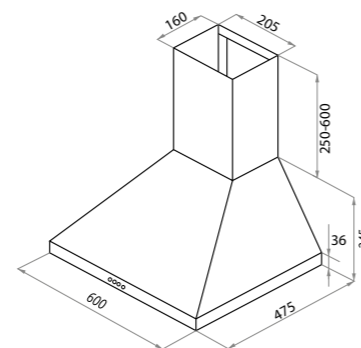

RETRO LIGHT ECO

бежевый

варианты цвета

RETRO LIGHT ECO
бежевый

RETRO LIGHT ECO
черный

RETRO LIGHT ECO

Тип: настенная
Цвет: бежевый, черный
Управление: кнопочное
Ширина, мм: 600
Мощность мотора, Вт: 169
Полная потребляемая мощность, Вт: 172
Количество скоростей: 3
Макс. производительность, м3/ч: 750
Диаметр воздуховода, мм: 120
Площадь кухни: до 30 м2
Уровень шума, Дб: 51
Освещение, Вт: энергосберегающие LED 2x1.5
В комплекте: кожух, рейлинг, инструкция на русском языке
В опции: угольный фильтр CF 101M - 2шт
Сделано в Турции