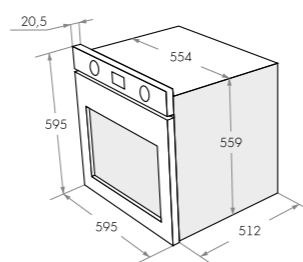

EOEM.589

Тип: электрический 60см
Фасад:стекло
Функции: 10
Тип установки: независимый
Управление: электронное
Объем, л: 59
Класс энергопотребления: A
Охлаждение: тангенциальное
Таймер: электронный, сенсорный
Особенности: внутреннее стекло дверцы с трап-линиями, тяжелые цельнометаллические полнотелые ручки управления и дверцы духовки, холодный фронт, черная эмаль легкой очистки, вентилятор охлаждения.
Комплектация: 5-ти уровневые хромированные боковые направляющие, двойное стекло дверцы, 1 решетка, 1 универсальный противень, 1 прихват для противня
Цвет: черный/черные ручки
Сделано в Китае