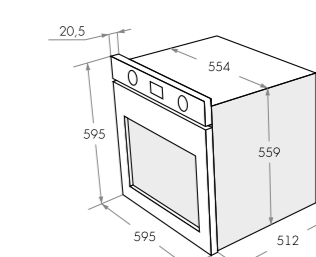

ЕОЕН.5811

Тип: электрический 60см
Фасад:стекло
Функции: 11
Тип установки: независимый
Управление: сенсорное
Объем, л: 59
Класс энергопотребления: A
Охлаждение: тангенциальное
Программатор: электронный сенсорный с дисплеем "Cold White"
Особенности: полностью сенсорное управление, внутреннее стекло дверцы с трамп-линиями (для моделей ЕОЕН.5811В / 5811W), внутреннее стекло дверцы черное (для модели 5811S1), цельнометаллическая ручка дверцы, холодный фронт, черная эмаль легкой очистки
Комплектация: 5-ти уровневые хромированные боковые направляющие, 2 уровня телескопических направляющих Hettich, двойное стекло дверцы, 1 стандартный противень, 1 глубокий противень, 1 решетка, 1 прихват
Цвет: черный, белый, нержавеющая сталь, слоновая кость
Сделано в Китае