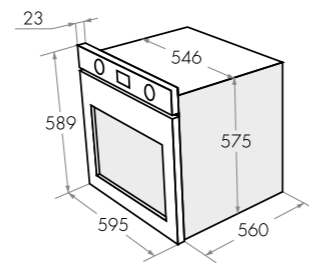

MEOFE.676RILB.TM

слоновая кость/
бронза