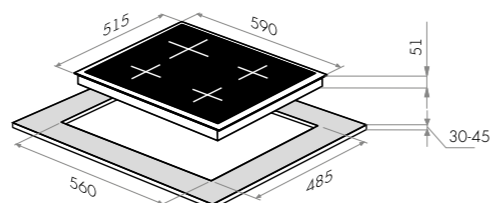

EGHG.64.2CW/G

белый

варианты цвета

EGHG.64.2CB/G
черный

EGHG.64.2CW/G
белый

EGHG.64.2CBGI/G
слоновая кость

EGHG.64.2

Тип: газовая 60см
Тип установки: независимая
Управление: фронтальное, переключатели поворотные
Нагревательный элемент: конфорка, 4шт
Мощность конфорок, Вт: 2600, 1700, 1700, 1000
Макс. потребляемая мощность, Вт: 7000
Материал исполнения: жаропрочное стекло
Особенности: чугунные решетки (восьмиугольные), газ-контроль, электроподжиг автоматический, тяжелые цельнометаллические полнотелые ручки управления, итальянские горелки «SABAF», французские жиклеры «Sourdallion», возможность работы от магистрального газа и газа в баллоне (тип G30)
Цвет: черный, белый, слоновая кость
Габариты (ШxГxВ), мм: 590x515x51
Размеры для встраивания (ШxГ), мм: 560x485
В комплекте: 4 жиклера для баллонного газа, инструкция по эксплуатации на русском языке
Сделано в Турции