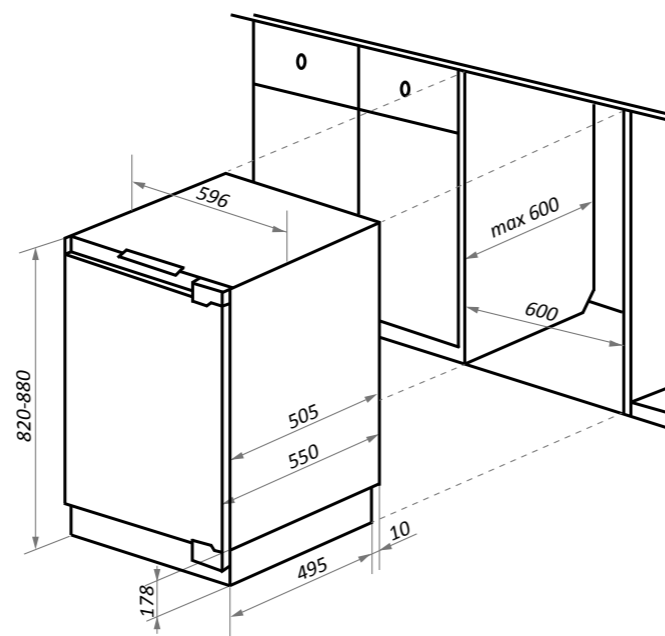

MBFR88SW

Тип: морозильная камера
Тип установки: встраиваемый
Общий объем, л: 95
Управление: электронное
Класс энергопотребления: A+
Тип хладагента: R600A
Климатический класс: ST
Перенавешиваемые двери
Антибактериальный пластик легкой очистки
Энергопотребление кВт.ч/год: 183
Уровень шума, Дб: 41
Статическое охлаждение морозильного отделения
Ручная разморозка
Мощность замораживания (кг/24 часа): 4,5
3 ящиков для заморозки
Емкость для льда
В комплекте: инструкция на русском языке
Цвет: белый
Габариты (ШхГхВ), мм: 596x550x820-880
Размеры для встраивания (ШхГхВ), мм:
Сделано в Китае