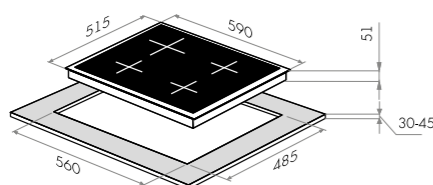

EEHS.64.5ES/KG
нержавеющая сталь