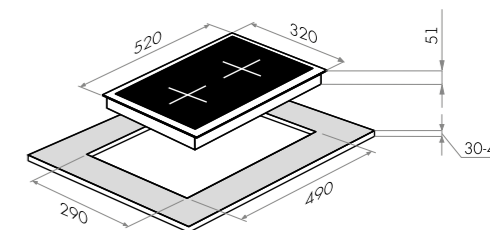

Тип: газовая 30см
 Тип установки: независимая
 Управление: фронтальное, переключатели поворотные
 Нагревательный элемент: конфорка, 2шт
 Мощность конфорок, Вт: 3000, 1000
 Макс. потребляемая мощность, Вт: 4000
 Материал исполнения: стекло (Schott Германия)
 Особенности: чугунные решетки, газ-контроль, электроподжиг автоматический, тяжелые цельнометаллические полнотелые ручки управления, итальянские горелки «SABAF», возможность работы от магистрального газа и газа в баллоне (тип G30)
 Цвет: черный, белый, слоновая кость, темно-бежевый
 Габариты (ШxГxВ), мм: 320x520x51
 Размеры для встраивания (ШxГ), мм: 290x490
 В комплекте: 2 жиклера для баллонного газа, инструкция на русском языке
 Сделано в Турции