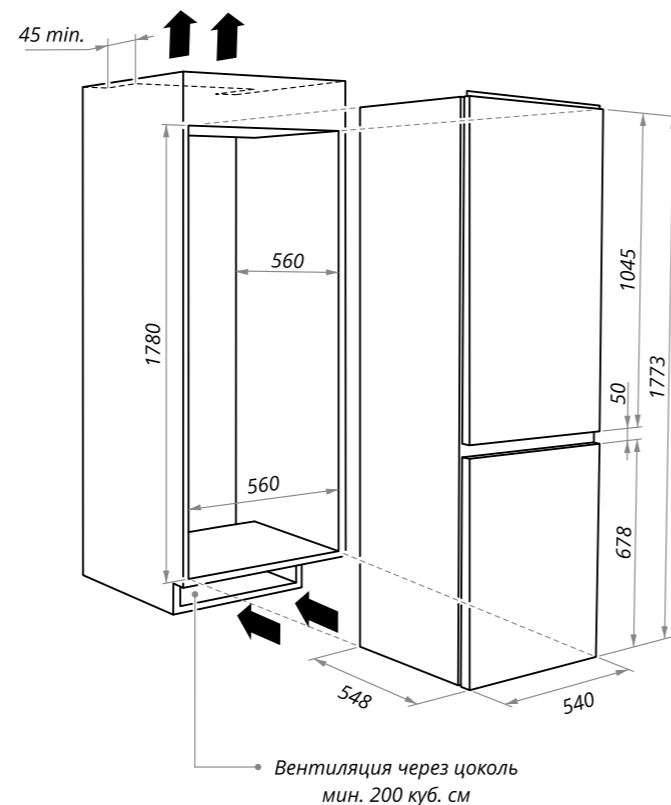

MBF.177NFW