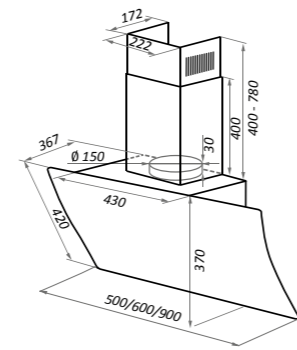

SKY STAR CHEF

белый

SKY STAR CHEF

Тип: настенная
Цвет: черный, белый, бежевый
Управление: сенсорное
Ширина, мм: 500/600/900
Мощность мотора, Вт: 190
Полная потребляемая мощность, Вт: 420
Количество скоростей: 3
Макс. производительность, м3/ч: 1000
Диаметр воздуховода, мм: 150
Площадь кухни: до 35 м2
Уровень шума, Дб: 54
Освещение, Вт: энергосберегающие LED 2x1
В комплекте: кожух, инструкция на русском языке
В опции: угольный фильтр
Сделано в Китае

варианты цвета

SKY STAR CHEF
бежевый

MOON

черный

варианты цвета

MOON

Тип: настенная
Цвет: черный, белый
Управление: сенсорное
Ширина, мм: 600
Мощность мотора, Вт: 230
Полная потребляемая мощность, Вт: 233
Количество скоростей: 3
Макс. производительность, м3/ч: 1050
Диаметр воздуховода, мм: 150
Площадь кухни: до 40 м2
Уровень шума, Дб: 60
Освещение, Вт: энергосберегающие LED 2x1,5
В комплекте: кожух, инструкция на русском языке
В опции: угольный фильтр CF102T - 2 шт.
Сделано в Китае

MERSEY

белый

MERSEY

Тип: настенная
Цвет: черный, белый
Управление: сенсорное
Ширина, мм: 600,900
Мощность мотора, Вт: 190
Полная потребляемая мощность, Вт: 192
Количество скоростей: 3
Макс. производительность, м3/ч: 1050
Диаметр воздуховода, мм: 150
Площадь кухни: до 40 м2
Уровень шума, Дб: 54
Освещение, Вт: энергосберегающие LED 2x1
В комплекте: кожух, переходник с антивозвратным клапаном, инструкция на русском языке
В опции: угольный фильтр CF110 - 2шт
Сделано в Китае

варианты цвета

MEDWAY

черный

варианты цвета

MEDWAY