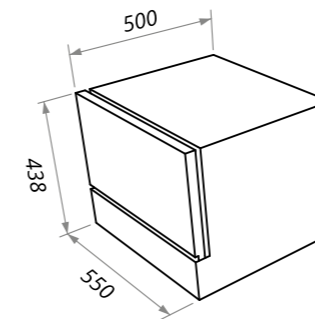

MLP-06S

MLP-06S

Тип установки: отдельностоящая компактная 55см
Количество комплектов: 6
Управление: электронное с LED индикацией
Количество программ: 6 (интенсивная, стандартная, экономичная-ECO, стекло, 90 минут, быстрая)
Использование моющих средств «All in 1»: есть
Уровень шума, Дб: 49
Максимальный расход воды за цикл, л: 6,5
Класс энергопотребления: A+
Класс мойки: A
Класс сушки: A
Энергопотребление за цикл, кВт/ч: 0.77
Максимально потребляемая мощность, Вт: 1380
Особенности: светодиодная панель управления, отсрочка старта 2/4/6/8ч, индикация режимов, индикатор наличия соли, индикатор наличия ополаскивателя, конденсационная сушка, 1 корзина для посуды, 1 полка для чашек, съемная корзина для столовых приборов, защита корпуса от протечек, звуковой сигнал окончания работы
Цвет: белый + черная панель управления
Габариты (ШxГxВ), мм: 550x500 (812 с открытой дверью) x438
В комплекте: инструкция на русском языке
Сделано в Китае

MLP-06IM (встраиваемая)

MLP-06IM