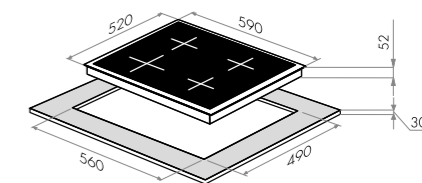

EVCE.594.SM.D-BK

черный

варианты цвета

EVCE.594.SM.D-BK

черный

EVCE.594.SM.D-BK

Тип: электрическая 60см
 Тип установки: независимая
 Управление: фронтальное, сенсорное
 Нагревательный элемент: Hi-Light, 4шт (диаметр левого верхнего 165мм, нижнего левого двойного 230/138мм, правого верхнего с зоной расширения 270/165мм, нижнего правого 165мм)
 Мощность конфорок, Вт: 2000/1100, 2200/1000, 1200, 1200
 Макс. потреб. мощность, Вт: 6600
 Материал исполнения: стеклокерамика
 Особенности: индикация степени нагрева (от 0 до 9), таймер приготовления, таймер минутный, индикатор остаточного тепла, замок от детей, блокировка всех элементов в случае мокрой поверхности, автоматическое отключение
 Цвет: черный
 В комплекте: инструкция по эксплуатации на русском языке
 Габариты (ШxГxВ), мм: 590x520x52
 Размеры для встраивания (ШxГ), мм: 560x490
 Сделано в Китае