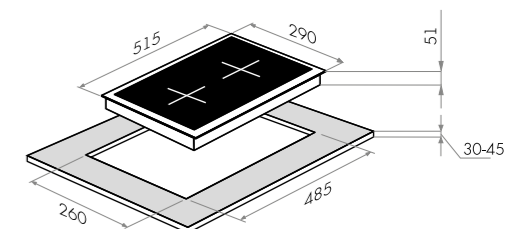

EEHS.32.4S
нержавеющая сталь

варианты цвета

EEHE.32.4B
черный

EEHE.32.4W
белый

EEHS.32.4

Тип: электрическая 30см
Тип установки: независимая
Управление: фронтальное, переключатели поворотные
Нагревательный элемент: конфорка электрическая, 2шт
Мощность конфорок, Вт: 1500, 1500
Макс. потребляемая мощность, Вт: 3000
Материал исполнения: нержавеющая сталь / металл+эмаль
Особенности: 4 ножки-опоры, конфорки чугунные быстрого нагрева HP Rapid (диаметр 180 / 145 мм), ручки управления из высокопрочного термостойкого пластика с накладками из нержавеющей стали
Цвет: нержавейка / черный / белый
Габариты (ШхГхВ), мм: 290x515x51
Размеры для встраивания (ШхГ), мм: 260x485
В комплекте: инструкция по эксплуатации на русском языке
Сделано в Турции