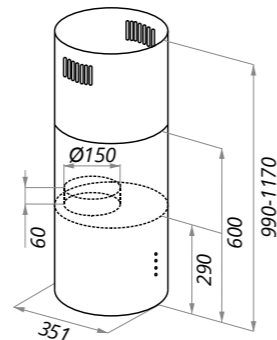

LEE LIGHT ISLA

черный

варианты цвета

LEE LIGHT ISLA

Тип: островная
Цвет: нержавеющая сталь, белый, черный
Управление: электронное
Ширина, мм: 351
Мощность мотора, Вт: 190
Полная потребляемая мощность, Вт: 192
Количество скоростей: 3
Макс. производительность, м3/ч: 1050
Диаметр воздуховода, мм: 150
Площадь кухни: до 40 м2
Уровень шума, Дб: 54
Освещение, Вт: энергосберегающие LED 2x1
В комплекте: переходник с антивозвратным клапаном, кожух, инструкция на русском языке
В опции: угольный фильтр CF110 - 2шт
Сделано в Китае

BATH LIGHT ISLA

нержавеющая сталь

варианты цвета

BATH LIGHT ISLA

Тип: островная
Цвет: нержавеющая сталь
Управление: электронное
Ширина, мм: 350
Мощность мотора, Вт: 190
Полная потребляемая мощность, Вт: 192
Количество скоростей: 3
Макс. производительность, м3/ч: 1050
Диаметр воздуховода, мм: 150
Площадь кухни: до 40 м2
Уровень шума, Дб: 54
Освещение, Вт: энергосберегающие LED 2x1
В комплекте: переходник с антивозвратным клапаном, кожух, инструкция на русском языке
В опции: угольный фильтр CF110 - 2шт
Сделано в Китае

LEE LIGHT ISLA
нержавеющая сталь

LEE LIGHT ISLA
белый

LEE LIGHT ISLA
черный

BATH LIGHT ISLA
нержавеющая сталь

LEE

белый

варианты цвета

LEE

Тип: островная
Цвет: белый, черный
Управление: электронное
Ширина, мм: 400
Мощность мотора, Вт: 260
Полная потребляемая мощность, Вт: 272
Количество скоростей: 4
Макс. производительность, м3/ч: 1050
Диаметр воздуховода, мм: 150
Площадь кухни: до 40 м2
Уровень шума, Дб: 52
Освещение, Вт: энергосберегающие LED 4x3
В комплекте: переходник 150/120, кожух, инструкция на русском языке
В опции: угольный фильтр CF150C - 1шт
Сделано в Польше

BOX ROPE

черный

варианты цвета

BOX ROPE