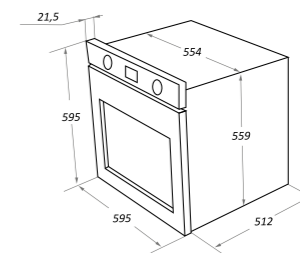

EOEFG.566RBG.RT **EOEFG.566RIB.RT**
черный/матовое золото / слоновая кость/бронза