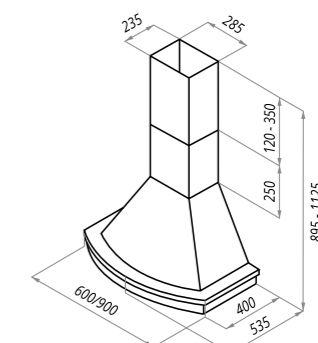

GRETTA C 90

слоновая кость

варианты цвета

GRETTA C 60

слоновая кость

GRETTA C

Тип: настенная
 Цвет: слоновая кость
 Управление: ползунковое
 Ширина, мм: 600/900
 Мощность мотора, Вт: 260
 Полная потребляемая мощность, Вт: 288
 Количество скоростей: 4
 Макс. производительность, м3/ч: 1050
 Диаметр воздуховода, мм: 120 - 150
 Площадь кухни: до 40 м2
 Уровень шума, Дб: 52
 Освещение, Вт: галоген 1x28
 В комплекте: переходник, кожух, инструкция на русском языке
 В опции: угольный фильтр CF120C - 1шт / CF150C - 2шт
 Сделано в Польше