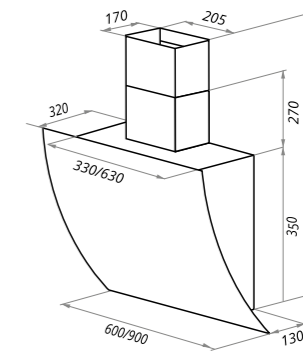

SKY STAR PUSH
белый