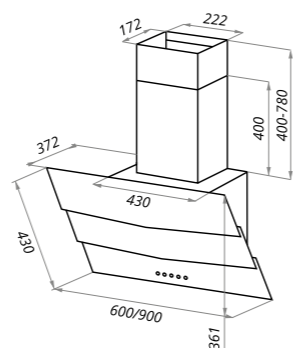

варианты цвета

MANCHESTER LIGHT
черный

MANCHESTER LIGHT
белый

MANCHESTER LIGHT
бежевый

CASCADA PUSH

черный

CASCADA PUSH

Тип: настенная
 Цвет: белый, черный, бежевый
 Управление: кнопочное
 Ширина, мм: 500/600
 Мощность мотора, Вт: 100
 Полная потребляемая мощность, Вт: 102
 Количество скоростей: 3
 Макс. производительность, м3/ч: 700
 Диаметр воздуховода, мм: 150
 Площадь кухни: до 25 м2
 Уровень шума, Дб: 47
 Освещение, Вт: энергосберегающие LED 2x1
 В комплекте: кожух, инструкция на русском языке
 В опции: угольный фильтр CF150-2 шт
 Сделано в Китае