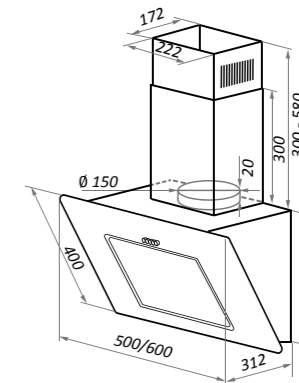

TOWER ROUND

белый

варианты цвета

TOWER ROUND
черный

TOWER ROUND
белый

TOWER ROUND

Тип: настенная
Цвет: черный, белый
Управление: кнопочное
Ширина, мм: 500/600
Мощность мотора, Вт: 115
Полная потребляемая мощность, Вт: 121
Количество скоростей: 3
Макс. производительность, м3/ч: 700
Диаметр воздуховода, мм: 120
Площадь кухни: до 20 м2
Уровень шума, Дб: 51
Освещение, Вт: энергосберегающие LED 2x3
В комплекте: переходник, кожух, инструкция на русском языке
В опции: угольный фильтр CF150C - 1 шт
Сделано в Польше