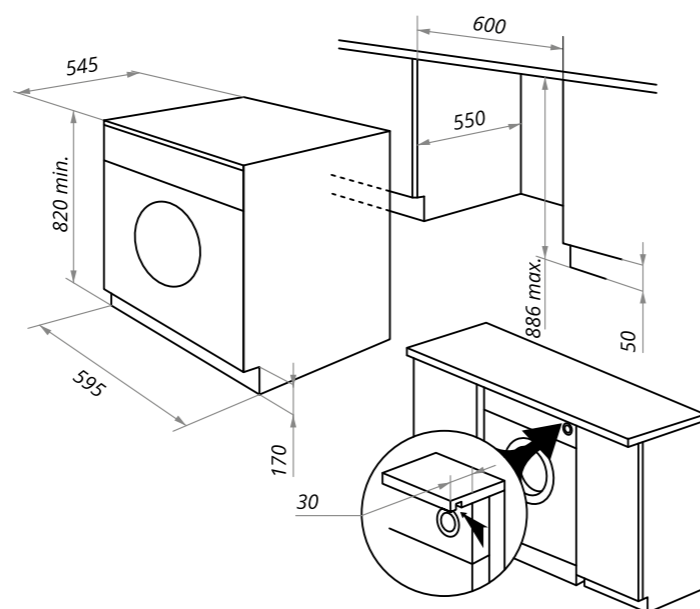

MBWM.1485W