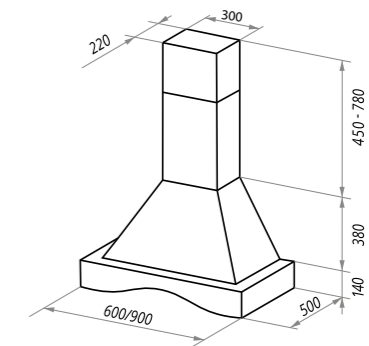

слоновая кость

варианты цвета

GRETTA NOVAS C 60

слоновая кость

GRETTA NOVAS C

Тип: настенная
 Цвет: слоновая кость
 Управление: ползунковое
 Ширина, мм: 600/900
 Мощность мотора, Вт: 260
 Полная потребляемая мощность, Вт: 288
 Количество скоростей: 4
 Макс. производительность, м3/ч: 1050
 Диаметр воздуховода, мм: 120 - 150
 Площадь кухни: до 40 м2
 Уровень шума, Дб: 52
 Освещение, Вт: галоген 1x28
 В комплекте: переходник, кожух, инструкция на русском языке
 В опции: угольный фильтр CF160C - 1шт / CF150C - 2шт
 Сделано в Польше