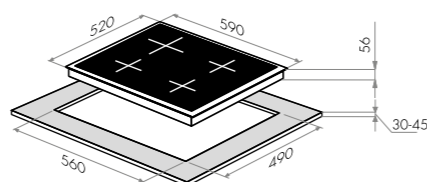

MVI59.4HZ.2BT

Тип: электрическая 60см
Тип установки: независимая
Управление: фронтальное, сенсорное
Нагревательный элемент: индукция, 4шт
Мощность конфорок, Вт: 1400 (бустер до 1850), 1400 (бустер до 1850), 1400, 1400
Макс. потребляемая мощность, Вт: 6500
Материал исполнения: стеклокерамика (EuroKera Франция)
Особенности: индикация ступени нагрева (от 0 до 9), таймер приготовления, таймер минутный, детектор диаметра посуды, индикатор остаточного тепла, замок от детей, блокировка всех элементов в случае мокрой поверхности, автоматическое отключение, бустер (разгонный блок), скошенные края
Цвет: черный, белый
Габариты (ШxГxВ), мм: 590x520x56
Размеры для встраивания, мм: 560x490
В комплекте: инструкция на русском языке
Сделано во Франции