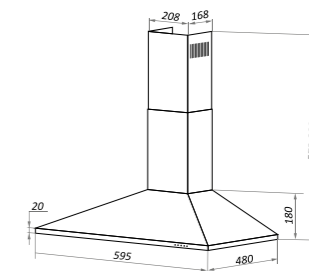

CORK
нержавеющая сталь