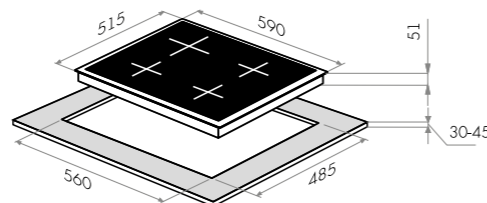

EGHE.64.33CW.R/G

белый / фурнитура состаренное серебро

варианты цвета

EGHE.64.33CW.R/G

белый / фурнитура состаренное серебро

EGHE.64.33

Тип: газовая 60см
 Тип установки: независимая
 Управление: фронтальное, переключатели поворотные
 Нагревательный элемент: конфорка, 4шт
 Мощность конфорок, Вт: 3000, 1700, 1700, 1000
 Макс.потребляемая мощность, Вт: 7400
 Материал исполнения: металл+эмаль
 Особенности: чугунные решетки, газ-контроль, электроподжиг автоматический, WOK-горелка, тяжелые цельнометаллические полнотельные ручки управления, итальянские горелки «SABAF», французские жиклеры «Sourdillon», возможность работы от магистрального газа и газа в баллоне (тип G30)
 Цвет: белый / фурнитура состаренное серебро
 Габариты (ШxГxВ), мм: 590x515x51
 Размеры для встраивания (ШxГ), мм: 560x485
 В комплекте: 4 жиклера для баллонного газа, инструкция на русском языке
 Сделано в Турции