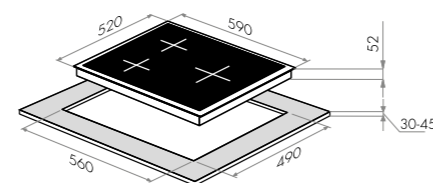

EVCE.593.T-BK

черный

варианты цвета

MVCE59.4HL.SZ-WH

черный

EVCE.593.T-BK

Тип: электрическая 60см
 Тип установки: независимая
 Управление: фронтальное, сенсорное
 Нагревательный элемент: Hi-Light, 3шт (диаметр левого верхнего 165мм, нижнего правого 200мм, тройного правого 300/220/150мм)
 Мощность конфорок, Вт: правая 2700/1950/ 1050, нижняя левая 1800, верхняя левая 1200
 Макс. потреб. мощность, Вт: 5700
 Материал исполнения: стеклокерамика
 Особенности: индикация ступени нагрева (от 0 до 9), таймер приготовления, таймер минутный, индикатор остаточного тепла, замок от детей, блокировка всех элементов в случае мокрой поверхности, автоматическое отключение
 Цвет: черный
 В комплекте: инструкция по эксплуатации на русском языке
 Габариты (ШxГxВ), мм: 590x520x52
 Размеры для встраивания (ШxГ), мм: 560x490
 Сделано в Китае