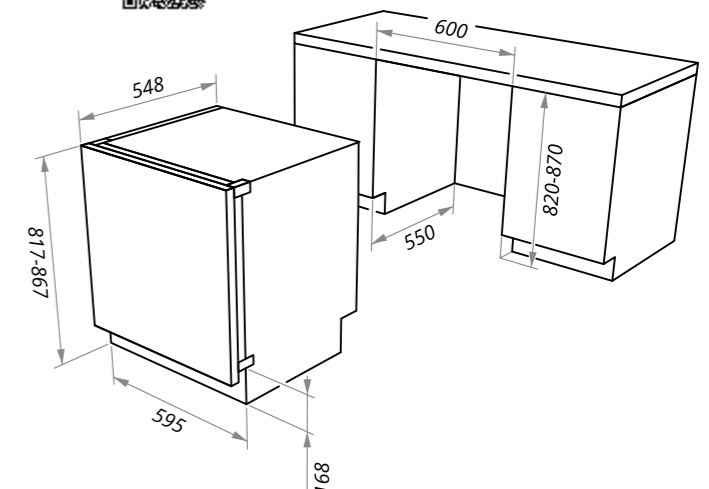

MBF.81SCW

Тип: однодверный с морозильной камерой
Тип установки: встраиваемый
Общий объем, л: 118
Управление: механическое
Класс энергопотребления: A+
Тип хладагента: R600A
Климатический класс: ST
Перенавешиваемые двери
Тип крепления: дверь ниши для встраивания крепится непосредственно на дверь холодильника.
Антибактериальный пластик легкой очистки
Энергопотребление кВт.ч/год: 176
Уровень шума, Дб: 40
Холодильное отделение:
Объем, л: 101
Статическое охлаждение холодильного отделения
Технология автоматической разморозки
Внутреннее освещение
Одна полка из закаленного стекла
Два отсека для фруктов и овощей
Емкость для масла или сыра
Лоток для яиц

Морозильное отделение:
Объем, л: 17
Статическое охлаждение морозильного отделения
Технология ручной разморозки
Мощность замораживания (кг/24 часа): 2
Емкость для льда
Особенности: автономное сохранение холода до 12 часов
В комплекте: инструкция на русском языке
Цвет: белый
Габариты (ШхГхВ), мм: 595x548x817
Размеры для встраивания (ШхГхВ), мм: 600x550x820
Сделано в Италии