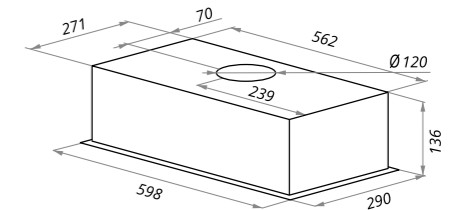

варианты цвета

CROSBY ROCKY
черный

CROSBY ROCKY
белый