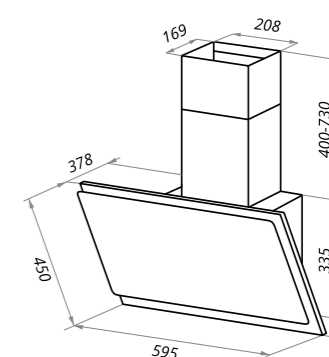

GRAMMY

Тип: настенная
Цвет: белый, черный, бежевый
Управление: сенсорное
Ширина, мм: 600
Мощность мотора, Вт: 130
Полная потребляемая мощность, Вт: 133
Количество скоростей: 3
Макс. производительность, м3/ч: 800
Диаметр воздуховода, мм: 150
Площадь кухни: до 25 м2
Уровень шума, Дб: 56
Освещение, Вт: энергосберегающие LED 2x1,5
В комплекте: переходник, кожух, инструкция на русском языке
В опции: угольный фильтр CF102T - 2шт
Сделано в Китае