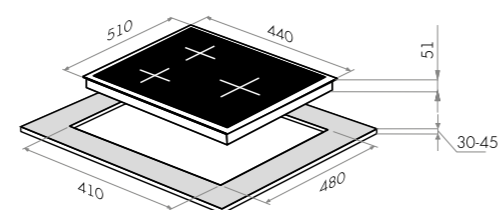

EGHG.43.33

Тип: газовая 45см
Тип установки: независимая
Управление: фронтальное, переключатели поворотные
Нагревательный элемент: конфорка, 3шт
Мощность конфорок, Вт: 3000, 1700, 1700
Макс. потребляемая мощность, Вт: 6400
Материал исполнения: жаропрочное стекло
Особенности: чугунные решетки, газ-контроль, электроподжиг автоматический, быстрая WOK конфорка, тяжелые цельнометаллические полнотельные ручки управления, итальянские горелки «SABAF» (с матовыми крышками), французские жиклеры «Sourdallion», возможность работы от магистрального газа и газа в баллоне (тип G30)
Цвет: черный, белый
Габариты (ШxГxВ), мм: 440x510x51
Размеры для встраивания (ШxГ), мм: 410x480
В комплекте: 3 жиклера для баллонного газа, инструкция на русском языке
Сделано в Турции