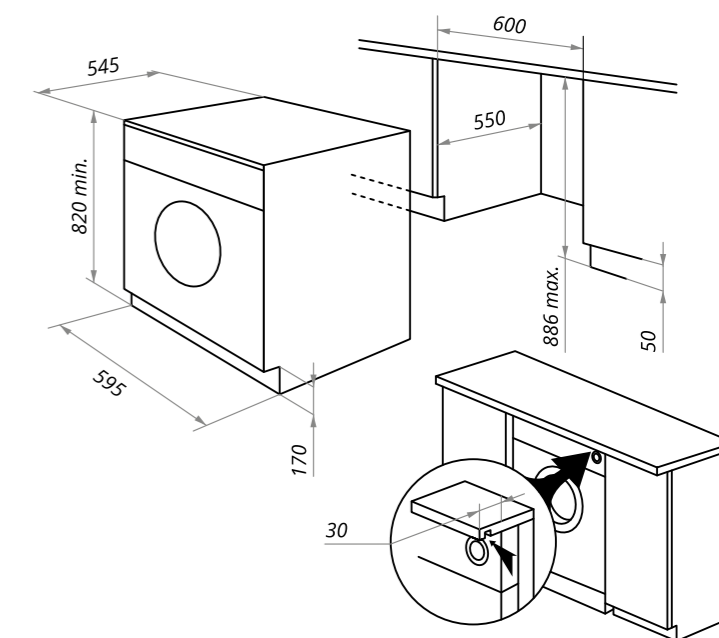

MBWM.148W

MBWM.1485W

Тип установки: полновстраиваемая 60см
Управление: электронное с LCD дисплеем
Количество режимов стирки: 15 (хлопок 90°C, 60°C, 40°C, джинсы, рубашки, антибактериальная стирка, шерсть, ручная стирка, цветная одежда, спортивная одежда, специальные ткани, экспресс программа 20' (35°C быстрая стирка), деликатная (холодная стирка), цикл ополаскивания, цикл отжима)
Класс энергопотребления: C
Класс эффективности отжима: A
Класс эффективности стирки: C
Максимальная загрузка белья для стирки / сушки, кг: 8/5
Возможность стирки в холодной воде
Отсрочка старта от 1 до 19 часов
Время сушки, мин: 30-180
Максимальная скорость вращения при отжиме, об/мин: 1400
Диспенсер для жидких моющих средств
Материал бака / барабана: экокARBон (стекловолокно) / нержавеющая сталь
Электронная система балансировки загрузки
Автоматическая блокировка дверцы
Автовзвешивание
Диаметр люка, см: 30
Угол открытия люка: 90°
Энергопотребление при стирке, кВт/ч: 1,02
Энергопотребление при стирке и сушке, кВт/ч: 4,69
Расход воды на цикл при стирке, л: 63
Мощность подключения, Вт: 2100
Уровень шума при стирке / при отжиме / при сушке, Дб: 52/77/62

Особенности: система автоматического управления для экономии времени и затрат Easy Logic, специальная гидравлическая система экономии моющих средств Escoball, самоочищающийся насос с функцией удержания мелких предметов, специальное антикоррозионное покрытие внутренних поверхностей, функция автоочистки, регулировка скорости оборотов, функция стирки без отжима, защита от перелива, система пеноподавления, защита от детей, защита при выключении электроэнергии, защита от высокого напряжения, защита от перегрева, регулируемые ножки.
Выбор функций на LCD дисплее: отсрочка старта, выбор скорости отжима, предварительная стирка, турбо, экстра полоскание, оставшееся время для завершения стирки.
В комплекте: инструкция на русском языке
Цвет: белый
Габариты (ШxГxВ), мм: 595x545x820 - 880
Размеры для встраивания (ШxВxГ), мм: 600x550x 825 - 886
Сделано в Италии

MBWM.148W