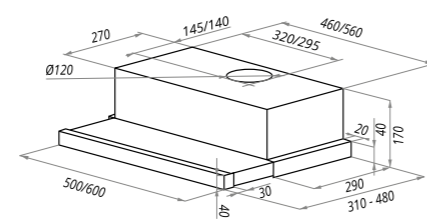

VS C
черный

VS C

Тип: встраиваемая
Цвет: белый, черный, нержавеющая сталь
Управление: кнопочное
Ширина, мм: 500/600
Мощность мотора, Вт: 90
Полная потребляемая мощность, Вт: 130
Количество скоростей: 3
Макс. производительность, м3/ч: 520
Диаметр воздуховода, мм: 120
Площадь кухни: до 12 м2
Уровень шума, Дб: 51
Освещение, Вт: галоген 2x20
В комплекте: инструкция на русском языке
В опции: угольный фильтр CF171C - 1шт
Сделано в Польше

варианты цвета

VS C
черный

VS C
белый

VS C
нержавеющая сталь

VS LIGHT

нержавеющая сталь

варианты цвета

VS LIGHT
черный

VS LIGHT
белый

VS LIGHT
нержавеющая сталь

VS LIGHT GLASS

черный

варианты цвета

VS LIGHT GLASS
черный

VS LIGHT GLASS
белый

VS LIGHT GLASS

Тип: встраиваемая
Цвет: белый, черный
Управление: колыбельное
Ширина, мм: 500/600
Мощность мотора, Вт: 100
Полная потребляемая мощность, Вт: 102
Количество скоростей: 2
Макс. производительность, м3/ч: 520
Диаметр воздуховода, мм: 120
Площадь кухни: до 12 м2
Уровень шума, Дб: 56
Освещение, Вт: энергосберегающие LED 2x1
В комплекте: инструкция на русском языке
В опции: угольный фильтр CF110-1 шт
Сделано в Китае