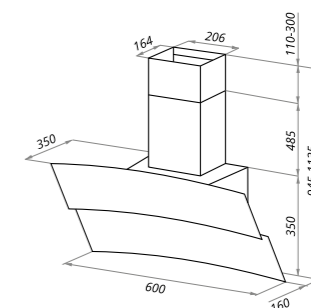

LONDON

темно-бежевый

варианты цвета

LONDON

Тип: настенная
 Цвет: черный, белый, темно-бежевый, слоновая кость
 Управление: кнопочное
 Ширина, мм: 500/600
 Мощность мотора, Вт: 115
 Полная потребляемая мощность, Вт: 121
 Количество скоростей: 3
 Макс. производительность, м3/ч: 800
 Диаметр воздуховода, мм: 120
 Площадь кухни: до 35 м2
 Уровень шума, Дб: 50
 Освещение, Вт: энергосберегающие LED 2x3
 В комплекте: переходник, кожух, инструкция на русском языке
 В опции: угольный фильтр CF150C - 1шт
 Сделано в Польше