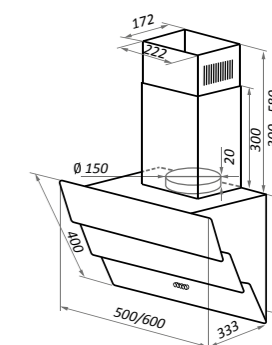

варианты цвета

CASCADA PUSH
черный

CASCADA PUSH
белый

CASCADA PUSH
бежевый

CASCADA

черный

CASCADA

Тип: настенная
 Цвет: черный, белый, бежевый
 Управление: сенсор
 Ширина, мм: 500/600
 Мощность мотора, Вт: 100
 Полная потребляемая мощность, Вт: 102
 Количество скоростей: 3
 Макс. производительность, м3/ч: 700
 Диаметр воздуховода, мм: 150
 Площадь кухни: до 25 м2
 Уровень шума, Дб: 47
 Освещение, Вт: энергосберегающие LED 2x1
 В комплекте: кожух, инструкция на русском языке
 В опции: угольный фильтр CF150-2 шт
 Сделано в Китае