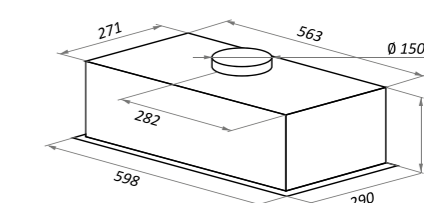

варианты цвета

CROSBY POWER
белый

CROSBY POWER
нержавеющая сталь