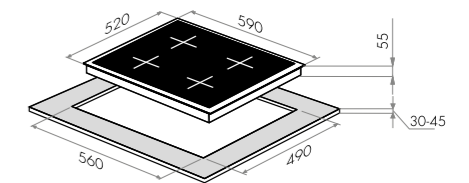

EVI.594-FL2(S)-BK
черный

варианты цвета

EVI.594-FL2(S)-BK
черный

EVI.594-FL2(S)-GR
серый

EVI.594-FL2(S)-BG
бежевый

EVI.594-FL2(S)

Тип: электрическая 60 см
Тип установки: независимая
Управление: фронтальное, слайдер, сенсорное
Нагревательный элемент: индукция, совместимость с посудой любой формы и размеров Flex Zone, 2 "моста" попарно объединённые левые и правые зоны нагрева, 4 индукционных элемента (диаметр 180мм каждый)
Мощность конфорок, Вт: мощность каждого моста при объединении конфорок 2600/3000 (бустер): верхняя левая 1500/2000 (бустер), нижняя левая 2000/2600 (бустер), верхняя правая 2000/2600 (бустер), нижняя правая 1500/2000 (бустер)
Макс. потребляемая мощность Вт: 9200
Материал исполнения: стеклокерамика
Особенности: 9 уровней регулировки мощности, функция барбекю, таймер приготовления, детектор диаметра посуды, индикатор остаточного тепла, замок от детей, блокировка всех элементов в случае мокрой поверхности, автоматическое отключение, бустеры для каждого индукционного элемента в отдельности и для мостов в целом (разгонный блок)
Цвет: черный, бежевый, серый
Габариты (ШxГxВ), мм: 590x520x55
Размеры для встраивания (ШxГ), мм: 560x490
В опции: поддон-гриль для барбекю
В комплекте: инструкция на русском языке
Сделано в Китае