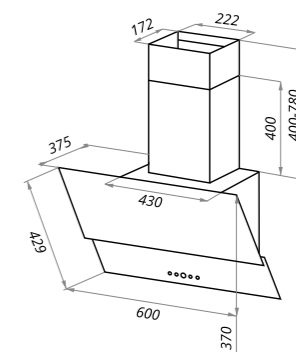

варианты цвета

PLYM TOUCH
черный

PLYM TOUCH
белый