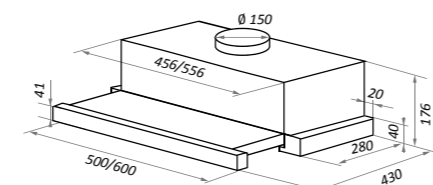

VS FAST

Тип: встраиваемая
Цвет: белый, черный, нержавеющая сталь
Управление: колыбельное
Ширина, мм: 500/600
Мощность мотора, Вт: 100
Полная потребляемая мощность, Вт: 102
Количество скоростей: 2
Макс. производительность, м3/ч: 850
Диаметр воздуховода, мм: 150
Площадь кухни: до 30 м2
Уровень шума, Дб: 47
Освещение, Вт: энергосберегающие LED 2x1
В комплекте: инструкция на русском языке
В опции: угольный фильтр CF130-2 шт
Сделано в Китае

new