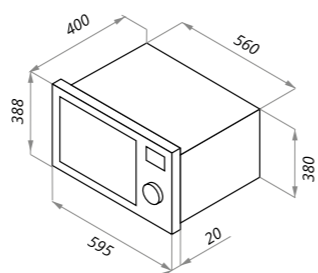

MBMO.25.8S

нержавеющая сталь

варианты цвета

MBMO.25.8S

нержавеющая сталь

MBMO.25.8

Тип: встраиваемая
 Объем, л: 25
 Ширина, мм: 600
 Управление: тактовое
 Входная мощность в режиме микроволн, Вт: 1 450
 Выходная мощность (микроволновая), Вт: 900
 Входная мощность в режиме гриля, Вт: 1 000
 Режимы работы: микроволны/гриль/комби, размораживание по весу/по времени, таймер, ступенчатый режим приготовления, функция запроса, автоматическое приготовление, быстрое приготовление, стоп/сброс
 Диаметр стеклянной тарелки поворотного стола, мм: 315
 Особенности: защитная блокировка от детей, таймер, часы, гриль, открытие дверцы в любом режиме, звуковой сигнал, подсветка камеры, дверца навесная, открытие дверцы - кнопка
 В комплекте: вращающееся кольцо, стеклянная тарелка, решетка для гриля, инструкция на русском языке, комплект для установки (трафарет, зажим, болты, ориентир)
 Цвет: нержавеющая сталь
 Габариты (ШxГxВ), мм: 595x400x388
 Сделано в Китае