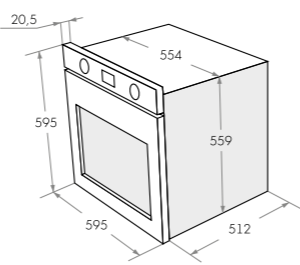

EOEC.586PBG
слоновая кость