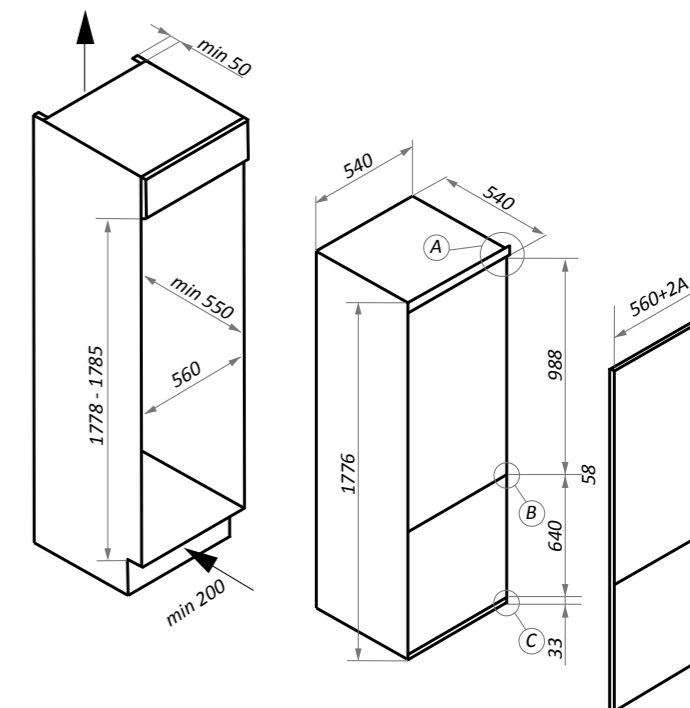

MBF.177NFW

MBF177NFW

MBF.177NFW

Тип: двухкамерный с системой **FULL NO FROST**
Тип установки: встраиваемый
Общий объем, л: 223
Управление: электронное
Класс энергопотребления: A+
Тип хладагента: R600A
Климатический класс: T
Перенавешиваемые двери
Тип крепления дверей: скользящие направляющие
Антибактериальный пластик легкой очистки
Энергопотребление кВт.ч/год: 265
Мощность подключения, Вт: 140
Уровень шума, Дб: 39
Холодильное отделение:
Объем, л: 173
Технология автоматической разморозки NoFrost
Антибактериальный фильтр
Внутреннее Led освещение
Три полки из закаленного стекла, регулируемые по высоте
Два отсека для фруктов и овощей
Лоток для яиц

Морозильное отделение:
Объем, л: 50
Технология автоматической разморозки NoFrost
Мощность замораживания (кг/24 часа): 5
Функция супер-заморозки
Три ящика для заморозки
Емкость для льда
Особенности: LCD дисплей, электронная регулировка и контроль температуры, автономное сохранение холода до 14 часов, звуковая индикация при открытых дверях холодильника и морозильника, и также, когда температура морозильника выше -12°C
В комплекте: инструкция на русском языке
Цвет: белый
Габариты (ШxГxВ), мм: 540x548x1773
Размеры для встраивания (ШxГxВ), мм: 560x560x1780
Сделано в Италии

MBF177NFW