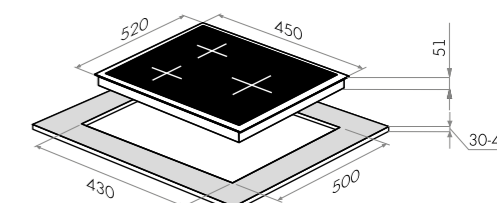

EGHE.43.33CW/G

белый

варианты цвета

EGHE.43.33CB/G
черный

EGHE.43.33CW/G
белый

EGHE.43.33

Тип: газовая 45см
Тип установки: независимая
Управление: фронтальное, переключатели поворотные
Нагревательный элемент: конфорка, 3шт
Мощность конфорок, Вт: 3000, 1700, 1700
Макс. потребляемая мощность, Вт: 6400
Материал исполнения: металл + эмаль
Особенности: чугунные решетки, газ-контроль, электроподжиг автоматический, быстрая WOK конфорка, ручки управления из высокопрочного термостойкого пластика с хромированными накладками, итальянские горелки «SABAF» (с матовыми крышками), французские жиклеры «Sourdallion», возможность работы от магистрального газа и газа в баллоне (тип G30)
Цвет: белый / фурнитура белый + накладки хром, черный / фурнитура черный + накладки хром
Габариты (ШхГхВ), мм: 440x510x51
Размеры для встраивания (ШхГ), мм: 410x480
В комплекте: 3 жиклера для баллонного газа, инструкция на русском языке
Сделано в Турции