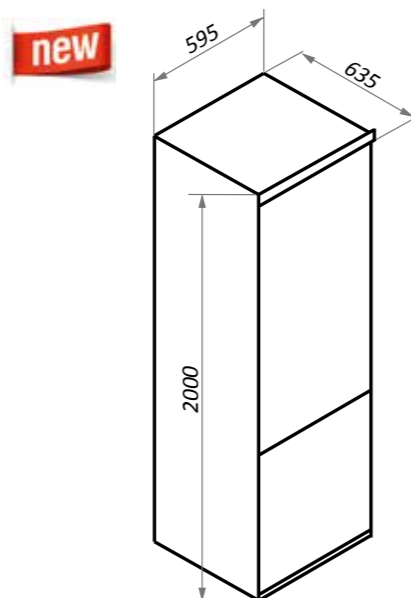

Морозильное отделение:
 Объем, л: 94
 Технология автоматической разморозки NoFrost
 Мощность замораживания (кг/24 часа): 4,5
 Три ящика для заморозки
 Емкость для льда
 Особенности: Электронная регулировка и контроль температуры, автономное сохранение холода при отключении
 В комплекте: инструкция на русском языке
 Цвет: белый, бежевый, красный, черный
 Габариты (ШxГxВ), мм: 595x635x2000
 Вес нетто, кг: 68
 Сделано в Китае