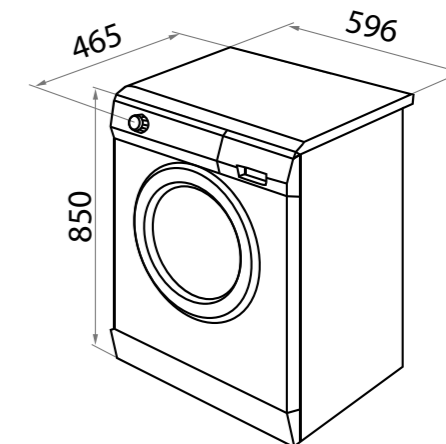

MFWM10646WS

MFWM10646WS

Тип установки: отдельностоящая 60см
Управление: электронное с LED дисплеем
Количество режимов стирки: 16
Класс энергопотребления: A+++
Класс эффективности отжима: B
Класс эффективности стирки: A
Максимальная загрузка белья, кг: 6
Возможность стирки в холодной воде
Отсрочка старта от 0 до 24 часов
Максимальная скорость вращения при отжиме, об/мин: 1000
Диспенсер для жидких моющих средств
Материал бака / барабана: экокARBон (стекловолокно) / нержавеющая сталь
Автоматическая блокировка дверцы
Диаметр люка, см: 48,6
Угол открытия люка: 135
Энергопотребление при стирке, кВт/цикл: 0,62
Расход воды на цикл при стирке, л: 48
Мощность подключения, Вт: 220-240V/50HZ
Уровень шума при стирке / при отжиме, Дб: 62/72

Особенности: защита от перелива, система пеноподавления, защита от детей.
В комплекте: инструкция на русском языке
Цвет: белый
Габариты (ШxГxВ), мм: 596x465x850
Сделано в Китае