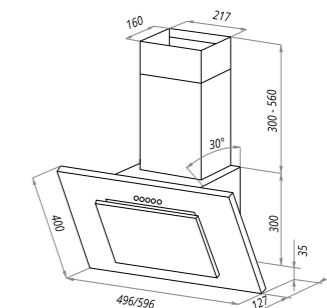

варианты цвета

TOWER LIGHT
черный

TOWER LIGHT
белый

фото CORK PLUS

LINE
белый

LINE

Тип: настенная
Цвет: нержавеющая сталь, белый, черный
Управление: кнопочное
Ширина, мм: 500/600
Мощность мотора, Вт: 170
Полная потребляемая мощность, Вт: 172
Количество скоростей: 3
Макс. производительность, м3/ч: 750
Диаметр воздуховода, мм: 120
Площадь кухни: до 30 м2
Уровень шума, Дб: 69
Освещение, Вт: энергосберегающие LED 2x1
В комплекте: переходник, кожух, инструкция на русском языке
В опции: угольный фильтр CF101M - 2шт
Сделано в Турции