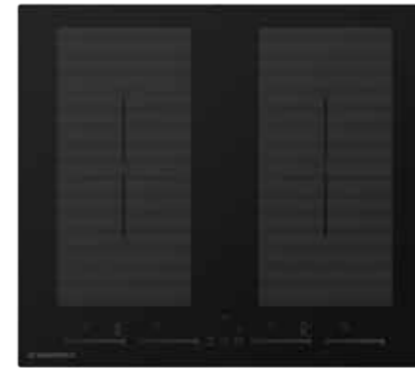

EVI.594-FL2(S)-BK
черный

варианты цвета

EVI.594-FL2(S)-BK
черный

EVI.594-FL2(S)-GR
серый

EVI.594-FL2(S)-BG
бежевый

EVI.594-FL2(S)

Тип: электрическая 60 см
Тип установки: независимая
Управление: фронтальное, слайдер, сенсорное
Нагревательный элемент: индукция, совместимость с посудой любой формы и размеров Flex Zone, 2 "моста" попарно объединённые левые и правые зоны нагрева, 4 индукционных элемента (диаметр 180мм каждый)
Мощность конфорок, Вт: мощность каждого моста при объединении конфорок 2600/3000 (бустер): верхняя левая 1500/2000 (бустер), нижняя левая 2000/2600 (бустер), верхняя правая 2000/2600 (бустер), нижняя правая 1500/2000 (бустер)
Макс. потребляемая мощность Вт: 9200
Материал исполнения: стеклокерамика
Особенности: 9 уровней регулировки мощности, функция барбекю, таймер приготовления, детектор диаметра посуды, индикатор остаточного тепла, замок от детей, блокировка всех элементов в случае мокрой поверхности, автоматическое отключение, бустеры для каждого индукционного элемента в отдельности и для мостов в целом (разгонный блок)
Цвет: черный, бежевый, серый
Габариты (ШxГxВ), мм: 590x520x55
Размеры для встраивания (ШxГ), мм: 560x490
В опции: поддон-гриль для барбекю
В комплекте: инструкция на русском языке
Сделано в Китае