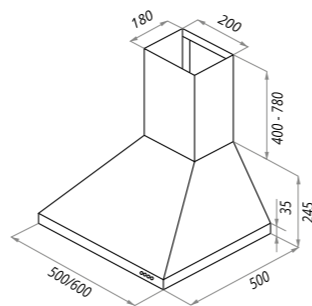

CORSA LIGHT C

белый

CORSA LIGHT C

Тип: настенная
Цвет: белый, черный, нержавеющая сталь, бежевый
Управление: кнопочное
Ширина, мм: 500/600
Мощность мотора, Вт: 115
Полная потребляемая мощность, Вт: 143
Количество скоростей: 3
Макс. производительность, м3/ч: 650
Диаметр воздуховода, мм: 150
Площадь кухни: до 25 м2
Уровень шума, Дб: 51
Освещение, Вт: галоген 1x28
В комплекте: переходник, кожух, инструкция на русском языке
В опции: угольный фильтр CF150C для 50/C F120C для 60 - 2шт
Сделано в Польше

варианты цвета

CORSA LIGHT C
бежевый

DERBY

бежевый

DERBY

Тип: настенная
Цвет: белый, бежевый, нержавеющая сталь
Управление: ползунковое
Ширина, мм: 500/600
Мощность мотора, Вт: 115
Полная потребляемая мощность, Вт: 121
Количество скоростей: 3
Макс. производительность, м3/ч: 520
Диаметр воздуховода, мм: 120
Площадь кухни: до 20 м2
Уровень шума, Дб: 52
Освещение, Вт: энергосберегающие LED 2x3
В комплекте: переходник, кожух, инструкция на русском языке
В опции: угольный фильтр "Универсальный" - 2шт
Сделано в Польше

варианты цвета

AIRE

нержавеющая сталь

AIRE

Тип: настенная
Цвет: белый, нержавеющая сталь
Управление: кнопочное
Ширина, мм: 500/600
Мощность мотора, Вт: 90
Полная потребляемая мощность, Вт: 118
Количество скоростей: 3
Макс. производительность, м3/ч: 500
Диаметр воздуховода, мм: 100
Площадь кухни: до 12 м2
Уровень шума, Дб: 48
Освещение, Вт: галоген 1x28
В комплекте: кожух, переходник с антивозвратным клапаном, инструкция на русском языке
В опции: угольный фильтр CF100C/101C - 1шт
Сделано в Польше

варианты цвета

CORSA LIGHT C бежевая

ВЫТЯЖКИ

ВЫТЯЖКИ