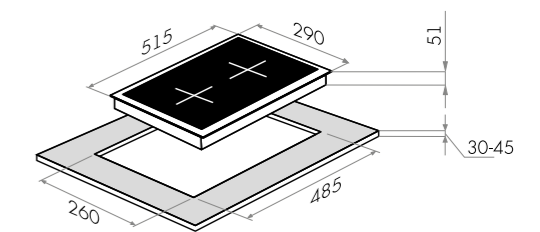

Тип: газовая 30 см
 Тип установки: независимая
 Управление: фронтальное, переключатель поворотный
 Нагревательный элемент: конфорка, 1шт
 Мощность конфорок, Вт: 3800
 Макс. потребляемая мощность, Вт: 3800
 Материал исполнения: жаропрочное стекло
 Особенности: чугунная решетка, 4 ножки-опоры, газ-контроль, электроподжиг автоматический, WOK горелка, тяжелая цельнометаллическая полнотельная ручка управления, итальянская горелка «SABAF», французский жиклер «Sourdallion», возможность работы от магистрального газа и газа в баллоне (тип G30), скошенные края с 4х сторон
 Цвет: черный, белый
 Габариты (ШxГxВ), мм: 290x515x51
 Размеры для встраивания (ШxГ), мм: 260x485
 В комплекте: 1 жиклер для баллонного газа, инструкция по эксплуатации на русском языке
 Сделано в Турции