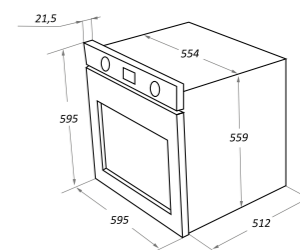

EOEFG.566RBG.MT **EOEFG.566RIB.MT**
черный/матовое золото / слоновая кость/бронза