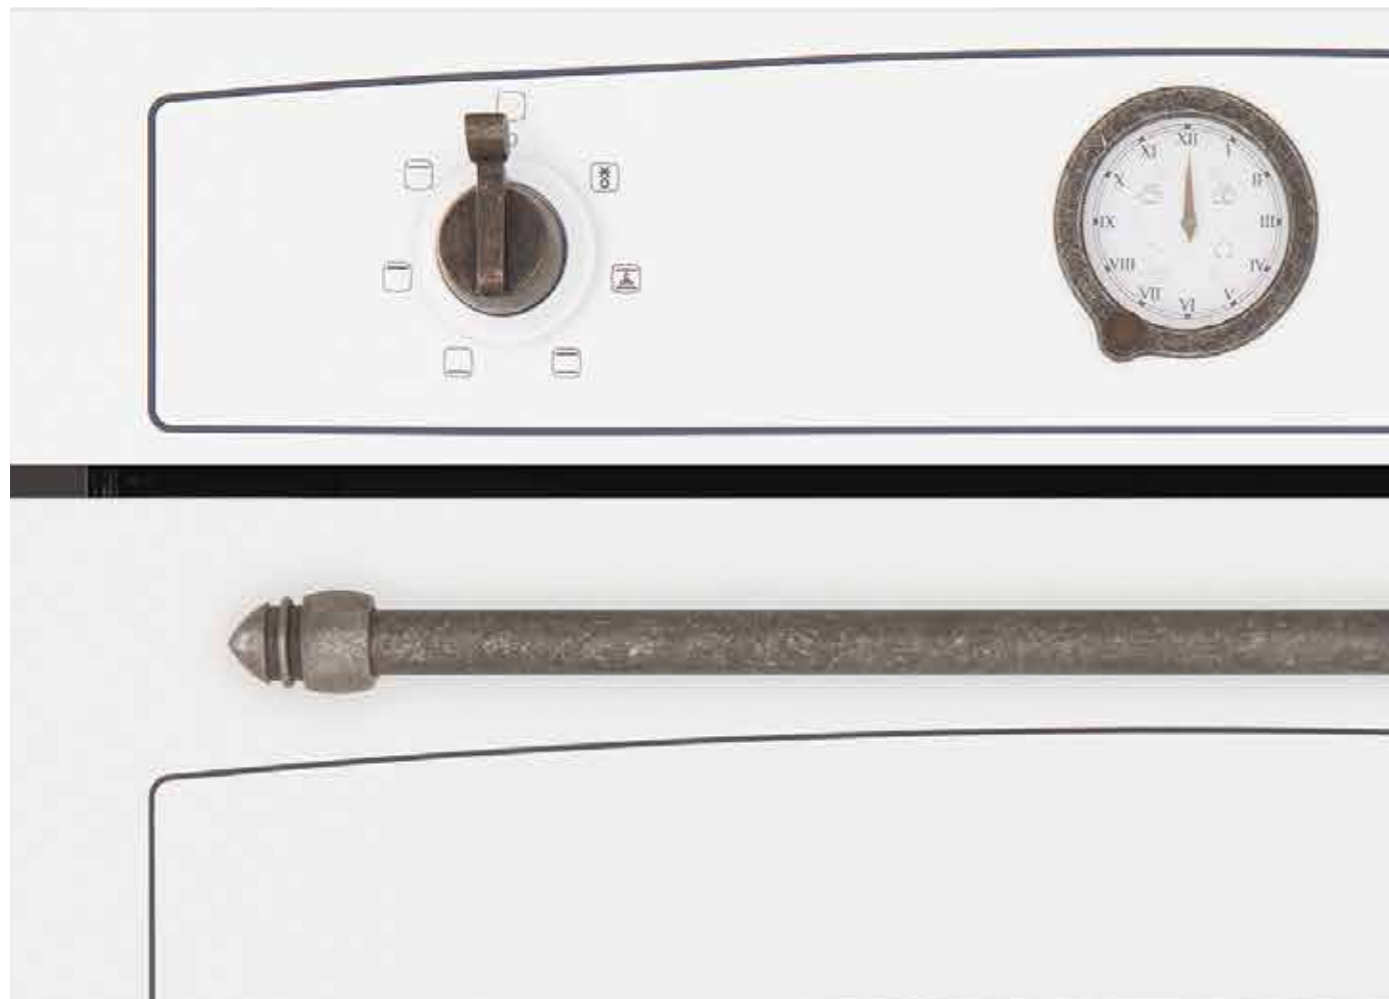

MEOFE.676RILB2.TMS

слоновая кость/бронза

варианты цвета

MEOFE.676RBG2.TMS

черный/матовое золото

MEOFE.676RILB2.TMS

слоновая кость/бронза

MEOFE.676

Тип: электрический 60см
Фасад:эмаль
Тип установки: независимый
Управление: механическое
Функции: 7
Объем, л: 67
Класс энергопотребления: A
Охлаждение: тангенциальное
Таймер: механический ретро-таймер
Особенности: съемная дверца, панорамное стекло дверцы Smart Eye, холодный фронт, серая эмаль легкой очистки
Комплектация: хромированные боковые направляющие, тройное стекло дверцы, тяжелые цельнометаллические полнотелые рустикальные ручки управления и дверцы духовки, 1 глубокий противень, 1 решетка
Цвет: черный/ фурнитура матовое золото, слоновая кость/ фурнитура бронза, белый / фурнитура состаренное серебро
Сделано в Турции

MEOFE.676RWAS.TM

белый / состаренное серебро

варианты цвета

MEOFE.676

Тип: электрический 60см
Фасад:эмаль
Тип установки: независимый
Управление: механическое
Функции: 7
Объем, л: 67
Класс энергопотребления: A
Охлаждение: тангенциальное
Таймер: механический ретро-таймер
Особенности: съемная дверца, панорамное стекло дверцы Smart Eye, плавное закрытие дверцы, холодный фронт, серая эмаль легкой очистки
Комплектация: хромированные боковые направляющие, телескопические направляющие, тройное стекло дверцы, доводчик дверцы, тяжелые цельнометаллические полнотелые рустикальные ручки управления и дверцы духовки, 1 стандартный противень, 1 глубокий противень, 1 решетка
Цвет: черный/ фурнитура матовое золото, слоновая кость/фурнитура бронза, белый/фурнитура состаренное серебро
Сделано в Турции

MEOFE.676RBG.TM

черный/
матовое золото

MEOFE.676RWAS.TM

белый/
состаренное серебро

MEOFE.676RILB.TM