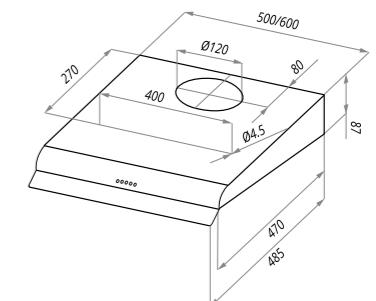

варианты цвета

1. MPA белый
   MPA коричневый
   MPA нержавеющая сталь
   MPA бежевый