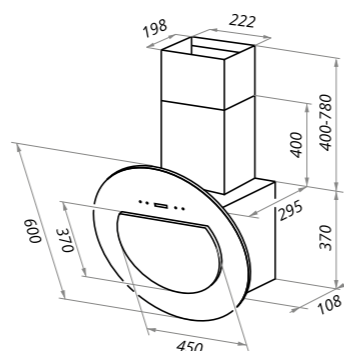

MANCHESTER LIGHT

черный

MANCHESTER LIGHT

Тип: настенная
 Цвет: черный, белый, бежевый
 Управление: сенсорное
 Ширина, мм: 600/900
 Мощность мотора, Вт: 190
 Полная потребляемая мощность, Вт: 192
 Количество скоростей: 3
 Макс. производительность, м3/ч: 1000
 Диаметр воздуховода, мм: 150
 Площадь кухни: до 40 м2
 Уровень шума, Дб: 54
 Освещение, Вт: энергосберегающие LED 2x1
 В комплекте: переходник с антивозвратным клапаном, кожух, инструкция на русском языке
 В опции: угольный фильтр CF110 - 2шт
 Сделано в Китае