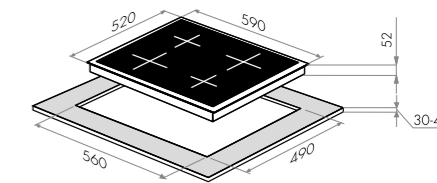

EVCE.594F.D-BK

черный