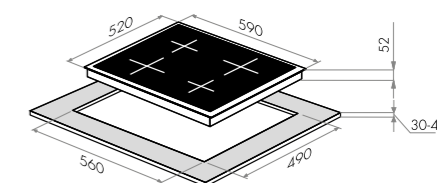

EVCE.594-BK

черный