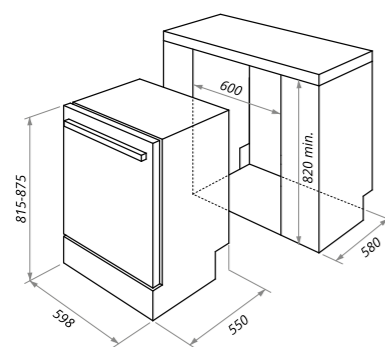

MLP-12B

MLP-12B

Тип установки: полновстраиваемая 60см
 Количество комплектов: 14
 Управление: электронное с цифровым дисплеем "Cold White"
 Количество программ: 7 (стекло, интенсивная, стандартная, эко, 90 минут, быстрая, половинная загрузка)
 Использование моющих средств "All in 1": есть
 Индикация "Луч на полу": есть
 Уровень шума, Дб: 47
 Максимальный расход воды за цикл, л: 11
 Класс энергопотребления: A++
 Класс мойки: A
 Класс сушки: A
 Энергопотребление за цикл, кВт/ч: 0,93
 Максимально потребляемая мощность, Вт: 2100
 Особенности: электронная панель управления, отсрочка старта 1-24, AQUA-STOP-система защиты от протечек воды, цифровая индикация режимов, сушка, две корзины для посуды (верхняя регулируемая по высоте), выдвижной лоток для столовых приборов, внутреннее освещение
 Цвет: нержавеющейка
 Габариты (ШхГхВ), мм: 598x550x815
 Размеры для встраивания (ШхГхВ), мм: 600x580x820
 В комплекте: инструкция на русском языке
 Сделано в Китае