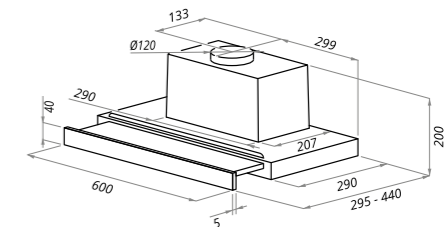

OUSE TOUCH

Тип: встраиваемая
Цвет: черный, белый
Управление: сенсорное
Ширина, мм: 600
Мощность мотора, Вт: 120
Полная потребляемая мощность, Вт: 126
Количество скоростей: 3
Макс. производительность, м3/ч: 750
Диаметр воздуховода, мм: 120
Площадь кухни: до 30 м2
Уровень шума, Дб: 48
Освещение, Вт: энергосберегающие LED 2x3
В комплекте: инструкция на русском языке
В опции: угольный фильтр CF140C - 1шт
Сделано в Польше

варианты цвета

OUSE TOUCH
черный

OUSE TOUCH
белый