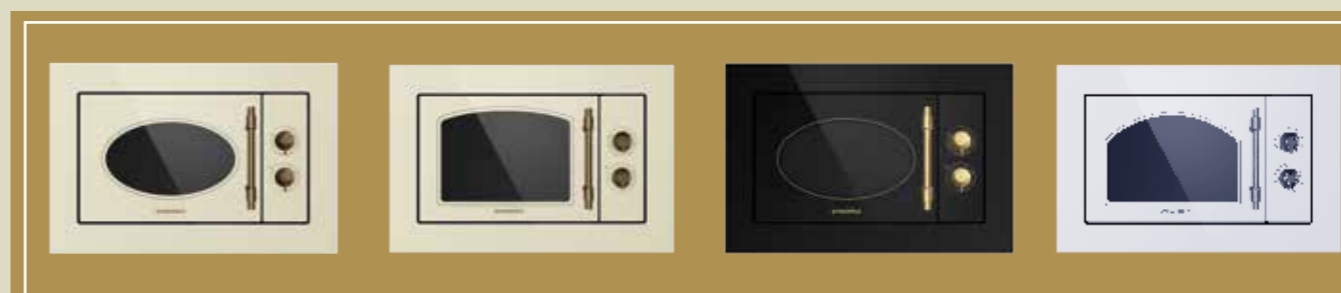

МИКРОВОЛНОВЫЕ ПЕЧИ

JBMO.20.5GRIB
стр.153

JBMO.20.5ERIB
стр.153

JBMO.20.5GRBG
стр.153

JBMO.20.5RWAS
стр.153

*В данных коллекциях представлена часть ассортимента. Подборка носит рекомендательный характер