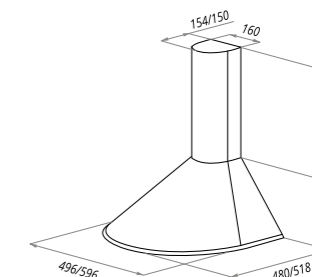

варианты цвета

DERBY
белый

DERBY
нержавеющая сталь

DERBY
бежевый

AIRE

нержавеющая сталь

AIRE

Тип: настенная
 Цвет: белый, нержавеющая сталь
 Управление: кнопочное
 Ширина, мм: 500/600
 Мощность мотора, Вт: 90
 Полная потребляемая мощность, Вт: 118
 Количество скоростей: 3
 Макс. производительность, м3/ч: 500
 Диаметр воздуховода, мм: 100
 Площадь кухни: до 12 м2
 Уровень шума, Дб: 48
 Освещение, Вт: галоген 1x28
 В комплекте: кожух, переходник с антивозвратным клапаном, инструкция на русском языке
 В опции: угольный фильтр CF100C/101C - 1шт
 Сделано в Польше