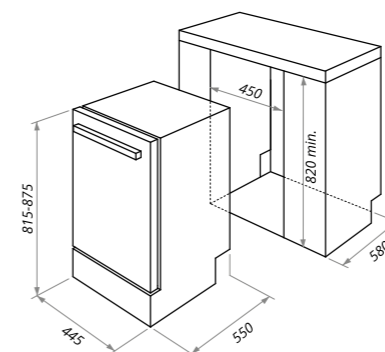

MLP-08S

MLP-08S

Тип установки: полновстраиваемая 45см
Количество комплектов: 9
Управление: электронное с LED индикацией
Количество программ: 5 (интенсивная, эко, 90 минут, быстрая, половинная загрузка)
Использование моющих средств "All in 1": есть
Уровень шума, Дб: 49
Максимальный расход воды за цикл, л: 9
Класс энергопотребления: A++
Класс мойки: A
Класс сушки: A
Энергопотребление за цикл, кВт/ч: 0,69
Максимально потребляемая мощность, Вт: 2100
Особенности: светодиодная панель управления, отсрочка старта 3/6/9/12ч, AQUA-STOP-система защиты от протечек воды, индикация режимов, сушка, две корзины для посуды (верхняя регулируемая по высоте), съемная корзина для столовых приборов
Цвет: нержавеющейка
Габариты (ШхГхВ), мм: 445x550x815
Размеры для встраивания (ШхГхВ), мм: 450x580x820
В комплекте: инструкция на русском языке
Сделано в Китае