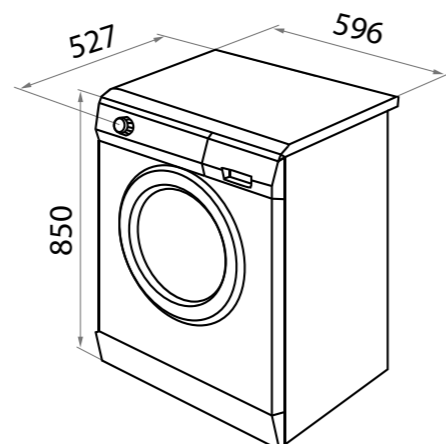

MFWM10852WS

Тип установки: отдельностоящая 60см
Управление: электронное с LED дисплеем
Количество режимов стирки: 16
Класс энергопотребления: A+++
Класс эффективности отжима: B
Класс эффективности стирки: A
Максимальная загрузка белья для стирки, кг: 8
Возможность стирки в холодной воде
Отсрочка старта от 0 до 24 часов
Максимальная скорость вращения при отжиме, об/мин: 1000
Диспенсер для жидких моющих средств
Материал бака / барабана: экокARBон (стекловолокно) / нержавеющая сталь
Автоматическая блокировка дверцы
Диаметр люка, см: 48,6
Угол открытия люка: 135
Энергопотребление при стирке, кВт/цикл: 0,825
Расход воды на цикл при стирке, л: 73
Мощность подключения, Вт: 220-240V/50HZ
Уровень шума при стирке / при отжиме, Дб: 62/72

Особенности: защита от перелива, система пеноподавления, защита от детей.
В комплекте: инструкция на русском языке
Цвет: белый
Габариты (ШxГxВ), мм: 596x527x850
Сделано в Китае