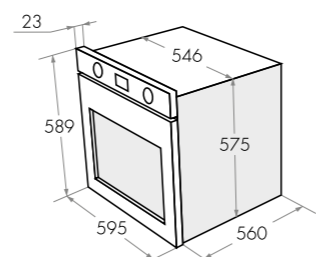

МЕОН.6711W
белый

варианты цвета

МЕОН.6711B
черный

МЕОН.6711W
белый

МЕОН.6711

Тип: электрический 60см
Фасад:стекло
Тип установки: независимый
Управление: сенсорное
Функции: 12
Объем, л: 67
Класс энергопотребления: A
Охлаждение: тангенциальное
Программатор: электронный сенсорный
Особенности: полностью сенсорное управление, съемная дверца, панорамное стекло дверцы Smart Eye, плавное закрытие дверцы, холодный фронт, серая эмаль легкой очистки
Комплектация: 5-ти уровневые хромированные боковые направляющие, 2 уровня телескопических направляющих Hettich, тройное стекло дверцы, доводчик дверцы, 1 стандартный противень, 1 глубокий противень, 1 решетка
Цвет: черный, белый
Сделано в Турции