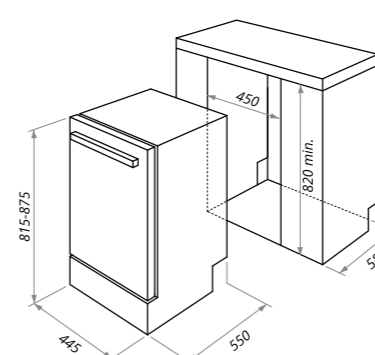

MLP-08I

MLP-08I

Тип установки: полновстраиваемая 45см
Количество комплектов: 9
Управление: электронное с LED индикацией
Количество программ: 5 (интенсивная, эко, 90 минут, быстрая, стандартная)
Использование моющих средств "All in 1": есть
Уровень шума, Дб: 49
Максимальный расход воды за цикл, л: 9
Класс энергопотребления: A++
Класс мойки: A
Класс сушки: A
Энергопотребление за цикл, кВт/ч: 0,69
Максимально потребляемая мощность, Вт: 2100
Особенности: светодиодная панель управления, отсрочка старта 3/6/9, индикация режимов, сушка, две корзины для посуды (верхняя регулируемая по высоте), съемная корзина для столовых приборов
Цвет: нержавеющей
Габариты (ШxГxВ), мм: 445x550x815
Размеры для встраивания (ШxГxВ), мм: 450x580x820
В комплекте: инструкция на русском языке
Сделано в Китае