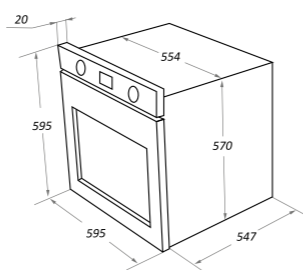

EOEFG.769RIB.RT
слоновая кость/бронза