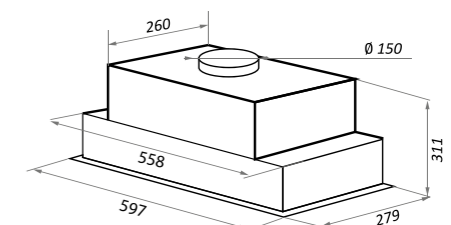

варианты цвета

FANTASY LIGHT
черный

FANTASY LIGHT
белый