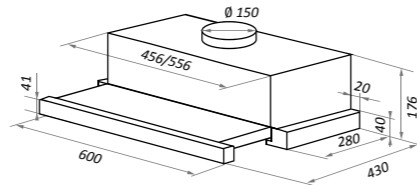

VS FAST GLASS

Тип: встраиваемая
Цвет: белый, черный
Управление: колыбельное
Ширина, мм: 600
Мощность мотора, Вт: 100
Полная потребляемая мощность, Вт: 102
Количество скоростей: 2
Макс. производительность, м3/ч: 850
Диаметр воздуховода, мм: 150
Площадь кухни: до 30 м2
Уровень шума, Дб: 47
Освещение, Вт: энергосберегающие LED 2x1
В комплекте: инструкция на русском языке
В опции: угольный фильтр CF130-2 шт
Сделано в Китае

new