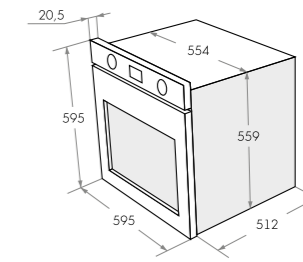

EOEC.586

Тип: электрический 60 см
Фасад:стекло
Тип установки: независимый
Управление: механическое
Функции: 7
Объем, л: 56
Класс энергопотребления: A
Охлаждение: тангенциальное
Таймер: механический
Особенности: Таймер механический, тяжелые цельнометаллические полнотелые ручки управления и дверцы духовки, холодный фронт, черная эмаль легкой очистки, вентилятор охлаждения.
Комплектация: двойное стекло дверцы, 1 решетка, 1 универсальный противень, 1 прихват для противня
Цвет: черный/черные ручки
Сделано в Китае