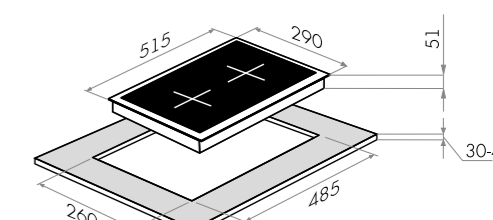

EGHS.32.3

Тип: газовая 30см
Тип установки: независимая
Управление: фронтальное, переключатели поворотные
Нагревательный элемент: конфорка, 2шт
Мощность конфорок, Вт: 2600, 1700
Макс. потребляемая мощность Вт: 4300
Материал исполнения: нержавеющая сталь
Особенности: матовые эмалированные решетки ZENIYA, газ-контроль (EGHS.32.3ES без газ-контроля), электроподжиг автоматический, ручки управления из высокопрочного термостойкого пластика, итальянские горелки «SABAF», французские жиклеры «Sourdallion», возможность работы от магистрального газа и газа в баллоне (тип G30)
Цвет: нержавеющая сталь, декорированная сталь
Габариты (ШxГxВ), мм: 290x515x51
Размеры для встраивания (ШxГ), мм: 260x485
В комплекте: 2 жиклера для баллонного газа, инструкция по эксплуатации на русском языке
Сделано в Турции