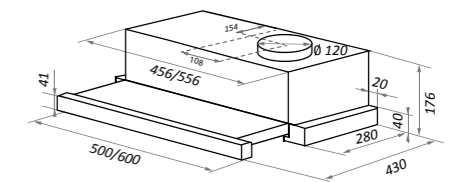

VS C
черный

VS C

Тип: встраиваемая
Цвет: белый, черный, нержавеющая сталь
Управление: кнопочное
Ширина, мм: 500/600
Мощность мотора, Вт: 90
Полная потребляемая мощность, Вт: 130
Количество скоростей: 3
Макс. производительность, м3/ч: 520
Диаметр воздуховода, мм: 120
Площадь кухни: до 12 м2
Уровень шума, Дб: 51
Освещение, Вт: галоген 2x20
В комплекте: инструкция на русском языке
В опции: угольный фильтр CF171C - 1шт
Сделано в Польше

варианты цвета

VS C
черный

VS C
белый

VS C
нержавеющая сталь

VS LIGHT

нержавеющая сталь

варианты цвета

VS LIGHT
черный

VS LIGHT
белый

VS LIGHT
нержавеющая сталь

VS LIGHT GLASS

черный

варианты цвета

VS LIGHT GLASS
черный

VS LIGHT GLASS
белый

VS LIGHT GLASS

Тип: встраиваемая
Цвет: белый, черный
Управление: колыбельное
Ширина, мм: 500/600
Мощность мотора, Вт: 100
Полная потребляемая мощность, Вт: 102
Количество скоростей: 2
Макс. производительность, м3/ч: 520
Диаметр воздуховода, мм: 120
Площадь кухни: до 12 м2
Уровень шума, Дб: 56
Освещение, Вт: энергосберегающие LED 2x1
В комплекте: инструкция на русском языке
В опции: угольный фильтр CF110-1 шт
Сделано в Китае