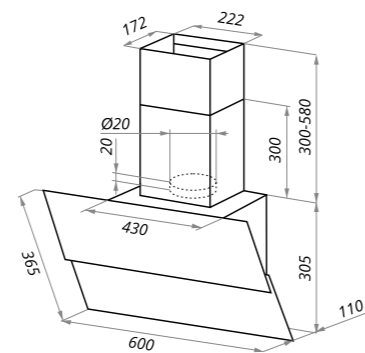

WIND
белый

WIND

Тип: настенная
 Цвет: черный, белый, бежевый
 Управление: сенсорное
 Ширина, мм: 500/600
 Мощность мотора, Вт: 100
 Полная потребляемая мощность, Вт: 102
 Количество скоростей: 3
 Макс. производительность, м3/ч: 700
 Диаметр воздуховода, мм: 150
 Площадь кухни: до 25 м2
 Уровень шума, Дб: 47
 Освещение, Вт: энергосберегающие LED 2x1
 В комплекте: кожух, инструкция на русском языке
 В опции: угольный фильтр
 Сделано в Китае