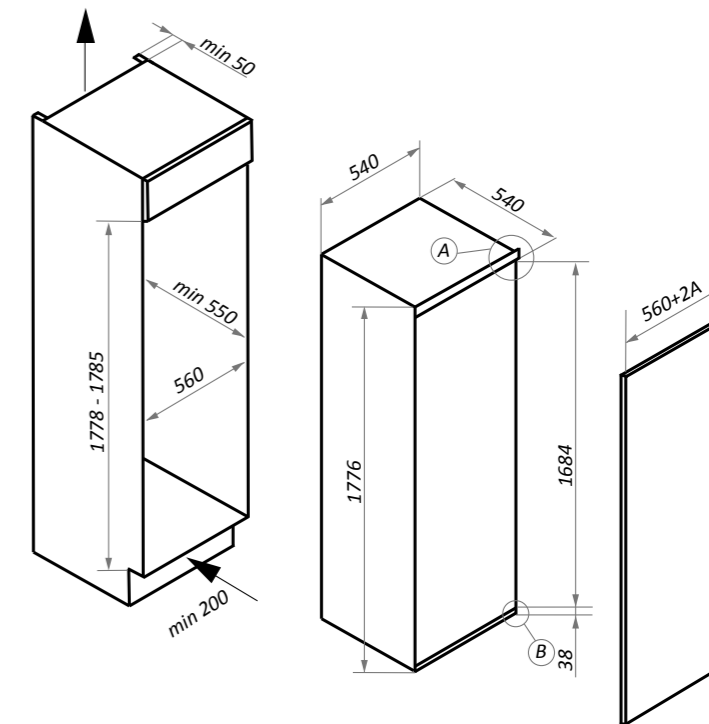

MBL177SW

MBFR177NFW

Тип: морозильное отделение
Тип установки: встраиваемый
Общий объем, л: 200
Управление: электронное
Класс энергопотребления: A+
Уровень шума, Дб: 41
Климатический класс: N-T
Антибактериальный пластик легкой очистки
Энергопотребление кВт.ч/год: 235
Мощность замораживания (кг/24 часа): 10
Система охлаждения NoFrost
Автоматическая разморозка
5 ящиков для заморозки
2 полки
Емкость для льда
Особенности: Возможность объединения с холодильным отделением в систему Side by Side, LCD дисплей, перенавешиваемые двери
В комплекте: инструкция на русском языке
Цвет: белый
Габариты (ШxГxВ), мм: 540x540x1776
Размеры для встраивания (ШxГxВ), мм: 560x560x1780
Сделано в Китае

MBL177SW

Тип: холодильное отделение
Тип установки: встраиваемый
Общий объем, л: 316
Управление: электронное
Класс энергопотребления: A+
Уровень шума, Дб: 41
Климатический класс: N-T
Антибактериальный пластик легкой очистки
Энергопотребление кВт.ч/год: 147
Статическое охлаждение холодильного отделения
Ручная разморозка
Внутреннее LED освещение
Статическое охлаждение
Ручная разморозка
5+1+1 полки
5 полок на двери
2 ящика для овощей и фруктов
Решетка для бутылок
Лоток для яиц 2шт.
Особенности: Возможность объединения с морозильным отделением в систему Side by Side, LCD дисплей, электронная регулировка, автономное сохранение холода до 14 часов, перенавешиваемые двери
В комплекте: инструкция на русском языке
Цвет: белый
Габариты (ШxГxВ), мм: 540x540x1776
Размеры для встраивания (ШxГxВ), мм: 560x560x1780
Сделано в Китае