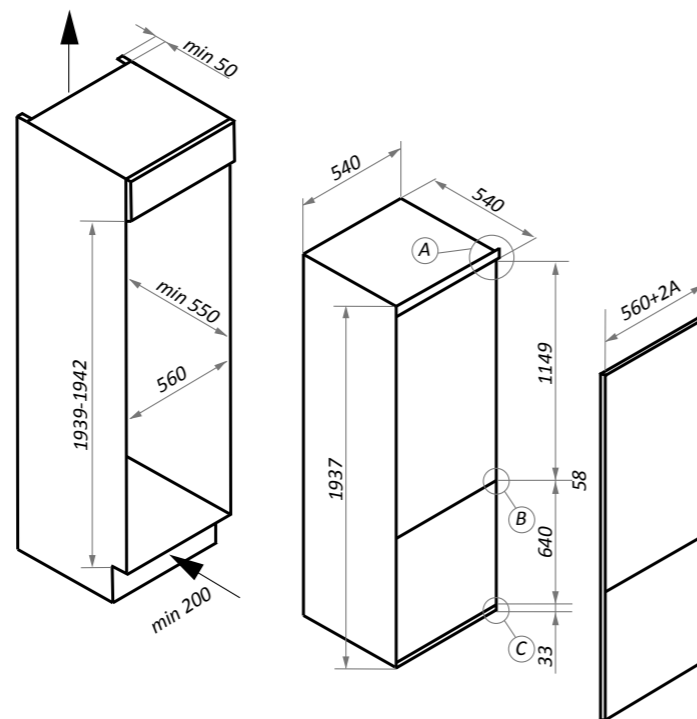

MBF193NFFW