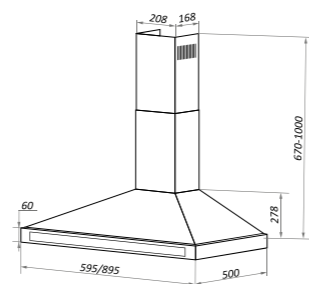

варианты цвета

CORK PLUS
нержавеющая сталь