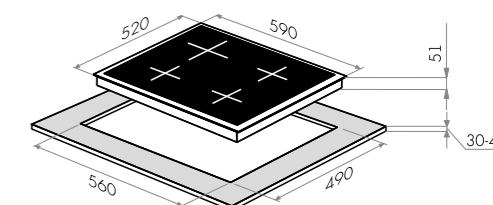

MGHE.64.74RWAS

белый / фурнитура состаренное серебро

варианты цвета

MGHE.64.74RWAS
 белый / состаренное серебро

MGHE.64.74RIB
 бежевый/ бронза

MGHE.64.74RIG
 черный/ золото

MGHE.64.74

Тип: газовая 60см
 Тип установки: независимая
 Управление: фронтальное, переключатели поворотные
 Нагревательный элемент: конфорка, 4шт
 Мощность конфорок, Вт: 3800, 1750, 1750, 1000
 Макс. потребляемая мощность, Вт: 8300
 Материал исполнения: металл + эмаль
 Особенности: чугунные решетки, газ-контроль, электроподжиг автоматический, WOK-горелка, тройное кольцо пламени, тяжелые цельнометаллические полнотельные рустикальные ручки управления, итальянские горелки «SABAF», возможность работы от магистрального газа и газа в баллоне (тип G30)
 Цвет: белый/фурнитура состаренное серебро, бежевый/фурнитура бронза, черный/фурнитура золото
 Габариты (ШхГхВ), мм: 590x520x51
 Размеры для встраивания (ШхГ), мм: 560x490
 В комплекте: 4 жиклера для баллонного газа, инструкция на русском языке
 Сделано в Турции