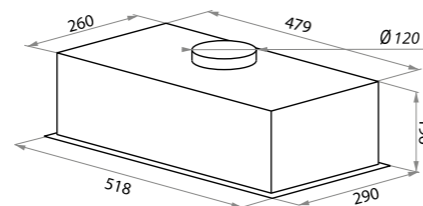

варианты цвета

CLYDE X
черный

CLYDE X
белый