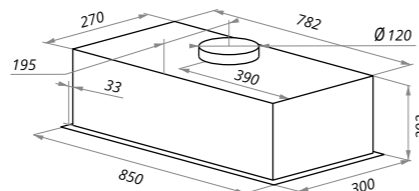

Тип: встраиваемая
Цвет: нержавеющая сталь
Управление: кнопочное
Ширина, мм: 850
Мощность мотора, Вт: 115
Полная потребляемая мощность, Вт: 121
Количество скоростей: 3
Макс. производительность, м3/ч: 750
Диаметр воздуховода, мм: 120
Площадь кухни: до 30 м2
Уровень шума, Дб: 61
Освещение, Вт: светодиодное 2x3
В комплекте: инструкция на русском языке
В опции: угольный фильтр CF140C - 2шт
Сделано в Польше