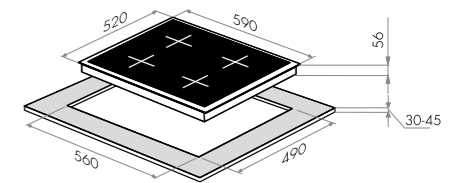

MVI59.2FL-WH
белый

варианты цвета

MVI59.2FL-BK
черный

MVI59.2FL-GR
серый

MVI59.2FL-WH
белый

MVI59.2FL

Тип: электрическая 60см
Тип установки: независимая
Управление: фронтальное, сенсорное
Нагревательный элемент: индукция, совместимость с посудой любой формы и размеров Flex Zones - 2 "моста", попарно объединённые левые и правые зоны нагрева, 4 индукционных элемента с бустерами (разгонными блоками) для каждого моста в целом (и для каждого нагревательного элемента в отдельности), диаметр 190 мм
Мощность конфорок, Вт: 1400 (бустер до 1850)
Макс. потребляемая мощность, Вт: 7400
Материал исполнения: стеклокерамика (EuroKera Франция) / стеклокерамика SCHOTT (Германия) / с стеклокерамика (EuroKera Франция)
Особенности: 9 уровней нагрева, таймер приготовления(для каждой зоны), таймер минутный(часы для варки яиц на 3 мин), детектор диаметра посуды, индикатор остаточного тепла, автоматическое поддержание тепла на уровне 70C, замок от детей, блокировка всех элементов в случае мокрой поверхности, защита от неправильного подключения полярности на входе, автоматическое отключение, скошенные края 12мм (кроме MVI59.2FL-GR), спец. покрытие против отпечатков пальцев (только у MVI59.2FL-BK)
Цвет: черный, белый, графит
Габариты (ШxГxВ), мм: 590x520x56
Размеры для встраивания, мм: 560x490
В опции: поддон-гриль для барбекю
В комплекте: инструкция на русском языке
Сделано во Франции