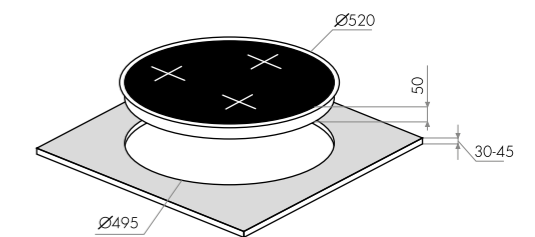

MGHG.53.19B/G

черный

варианты цвета

MGHG.53.19B/G
черный

MGHG.53.19

Тип: газовая 52см
Тип установки: независимая
Управление: фронтальное, переключатели поворотные
Нагревательный элемент: конфорка, 3шт
Мощность конфорок, Вт: 3000, 1750, 1000
Макс. потребляемая мощность, Вт: 5750
Материал исполнения: стекло (Schott Германия)
Особенности: чугунные решетки, газ-контроль, электроподжиг автоматический, тяжелые цельнометаллические полнотелые ручки управления, итальянские горелки «SABAF», возможность работы от магистрального газа и газа в баллоне (тип G30)
Цвет: черный
Габариты (ШxГxВ), мм: 520x520x50
Размеры для встраивания (ШxГ), мм: 495x495
В комплекте: 3 жиклера для баллонного газа, инструкция на русском языке
Сделано в Турции