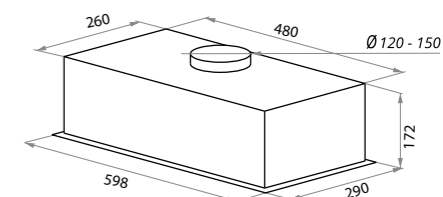

CROSBY BUILT

Тип: настенная
Цвет: белый, черный, нержавеющая сталь
Управление: кнопочное
Ширина, мм: 600
Мощность мотора, Вт: 65
Полная потребляемая мощность, Вт: 69
Количество скоростей: 3
Макс. производительность, м3/ч: 520
Диаметр воздуховода, мм: 120
Площадь кухни: до 12 м2
Уровень шума, Дб: 52
Освещение, Вт: энергосберегающие LED 2x2Вт
В комплекте: переходник, инструкция на русском языке
В опции: угольный фильтр
Сделано в Китае

new