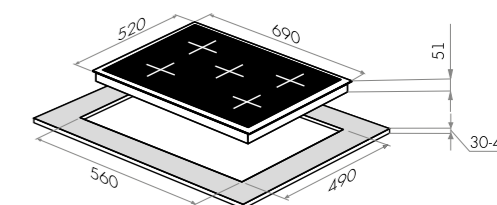

MGHE.75.78

Тип: газовая 70см
Тип установки: независимая
Управление: фронтальное, переключатели поворотные
Нагревательный элемент: конфорка, 5шт
Мощность конфорок, Вт: 3800, 3000, 1750, 1750, 1000
Макс. потребляемая мощность, Вт: 11300
Материал исполнения: металл + эмаль
Особенности: чугунные решетки, газ-контроль, электроподжиг автоматический, WOK-горелка, тройное кольцо пламени, тяжелые цельнометаллические полнотелые ручки управления, итальянские горелки "SABAF", возможность работы от магистрального газа и газа в баллоне (тип G30)
Цвет: черный /фурнитура матовое золото, бежевый / фурнитура бронза
Габариты (ШxГxВ), мм: 690x520x51
Размеры для встраивания (ШxГ), мм: 560x490
В комплекте: 5 жиклеров для баллонного газа, инструкция по эксплуатации на русском языке
В опции: подставка WOK
Сделано в Турции