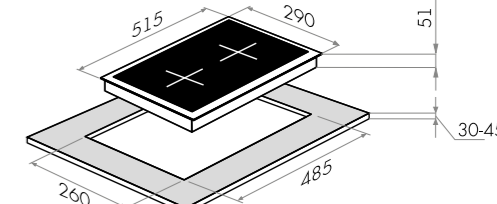

EGHE.32.3EB/G

черный

варианты цвета

EGHE.32.3EB/G
черный

EGHE.32.3EW/G
белый

EGHE.32.3

Тип: газовая 30см
Тип установки: независимая
Управление: фронтальное, переключатели поворотные
Нагревательный элемент: конфорка, 2шт
Мощность конфорок, Вт: 2600, 1700
Макс. потребляемая мощность Вт: 4300
Материал исполнения: металл+эмаль
Особенности: матовые эмалированные решетки ZENIYA, газ-контроль, электроподжиг автоматический, ручки управления из высокопрочного термостойкого пластика, итальянские горелки «SABAF», французские жиклеры «Sourdallion», возможность работы от магистрального газа и газа в баллоне (тип G30)
Цвет: черный, белый
Габариты (ШхГхВ), мм: 290x515x51
Размеры для встраивания (ШхГ), мм: 260x485
В комплекте: 2 жиклера для баллонного газа, инструкция по эксплуатации на русском языке
Сделано в Турции