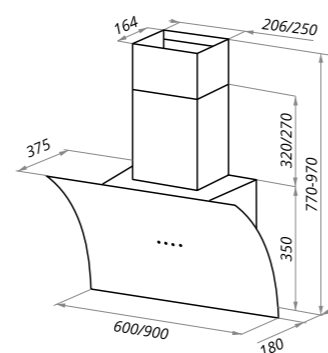

BLAST
белый