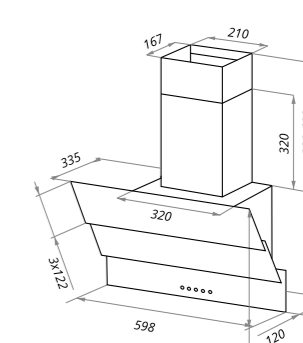

MANCHESTER LIGHT

черный

MANCHESTER LIGHT

Тип: настенная
Цвет: черный, белый, бежевый
Управление: сенсорное
Ширина, мм: 600/900
Мощность мотора, Вт: 190
Полная потребляемая мощность, Вт: 192
Количество скоростей: 3
Макс. производительность, м3/ч: 1000
Диаметр воздуховода, мм: 150
Площадь кухни: до 40 м2
Уровень шума, Дб: 54
Освещение, Вт: энергосберегающие LED 2x1
В комплекте: переходник с антивозвратным клапаном, кожух, инструкция на русском языке
В опции: угольный фильтр CF110 - 2шт
Сделано в Китае

варианты цвета

CASCADA PUSH

черный

CASCADA PUSH

Тип: настенная
Цвет: белый, черный, бежевый
Управление: кнопочное
Ширина, мм: 500/600
Мощность мотора, Вт: 100
Полная потребляемая мощность, Вт: 102
Количество скоростей: 3
Макс. производительность, м3/ч: 700
Диаметр воздуховода, мм: 150
Площадь кухни: до 25 м2
Уровень шума, Дб: 47
Освещение, Вт: энергосберегающие LED 2x1
В комплекте: кожух, инструкция на русском языке
В опции: угольный фильтр CF150-2 шт
Сделано в Китае

варианты цвета

CASCADA

черный

CASCADA

Тип: настенная
Цвет: черный, белый, бежевый
Управление: сенсор
Ширина, мм: 500/600
Мощность мотора, Вт: 100
Полная потребляемая мощность, Вт: 102
Количество скоростей: 3
Макс. производительность, м3/ч: 700
Диаметр воздуховода, мм: 150
Площадь кухни: до 25 м2
Уровень шума, Дб: 47
Освещение, Вт: энергосберегающие LED 2x1
В комплекте: кожух, инструкция на русском языке
В опции: угольный фильтр CF150-2 шт
Сделано в Китае

варианты цвета

CASCADA MINI

темно-бежевый

CASCADA MINI