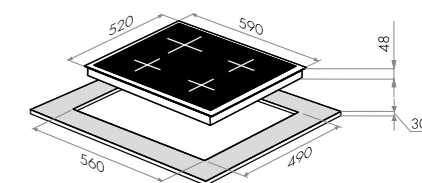

черный

MVCE59.4HL.1SM1DZT-WH

белый

MVCE59.4HL.1SM1DZT

Тип: электрическая 60см
 Тип установки: независимая
 Управление: фронтальное, сенсорное
 Нагревательный элемент: Hi-Light, 4шт
 Мощность конфорок, Вт: 2200/1000, 2400/1500 1200, 1200
 Макс. потребляемая мощность, Вт: 7000
 Материал исполнения: стеклокерамика (EuroKera Франция)
 Особенности: индикация степени нагрева (от 0 до 9), таймер приготовления, таймер минутный, индикаторы остаточного тепла, защита от перегрева, замок от детей, защита от выкипания, автоматическое отключение
 Цвет: черный, белый
 Габариты (ШxГxВ), мм: 590x520x48
 Размеры для встраивания, мм: 560x490
 В комплекте: скребок, инструкция на русском языке
 Сделано во Франции