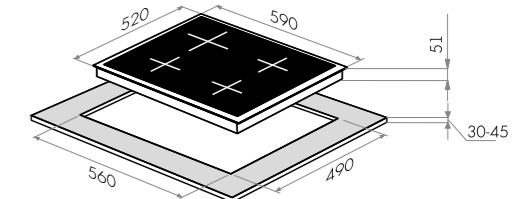

Тип: газовая 60см
 Тип установки: независимая
 Управление: фронтальное, переключатели поворотные
 Нагревательный элемент: конфорка, 4шт
 Мощность конфорок, Вт.: 3800, 1750, 1750, 1000
 Макс.потребляемая мощность, Вт: 8300
 Материал исполнения: стекло (Schott Германия)
 Особенности: чугунные решетки, газ-контроль, электроподжиг автоматический, WOK-горелка, тройное кольцо пламени, тяжелые цельнометаллические полнотелые рустикальные ручки управления, итальянские горелки «SABAF», возможность работы от магистрального газа и газа в баллоне (тип G30)
 Цвет: черный / фурнитура матовое золото, слоновая кость / фурнитура бронза
 Габариты (ШxГxВ), мм: 590x520x51
 Размеры для встраивания (ШxГ), мм: 560x490
 В комплекте: 4 жиклера для баллонного газа, инструкция на русском языке
 Сделано в Турции