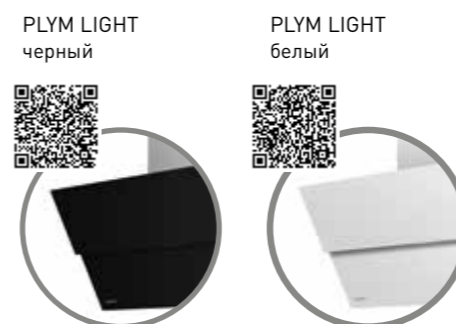

PLYM LIGHT

черный

варианты цвета

PLYM LIGHT

Тип: настенная
 Цвет: белый, черный
 Управление: кнопочное
 Ширина, мм: 600/900
 Мощность мотора, Вт: 85
 Полная потребляемая мощность, Вт: 91
 Количество скоростей: 3
 Макс. производительность, м3/ч: 620
 Диаметр воздуховода, мм: 100 / 90x90
 Площадь кухни: до 20 м2
 Уровень шума, Дб: 60
 Освещение, Вт: энергосберегающие LED 2x3
 В комплекте: переходник, кожух, инструкция на русском языке
 В опции: угольный фильтр "Универсальный" - 1шт
 Сделано в Польше