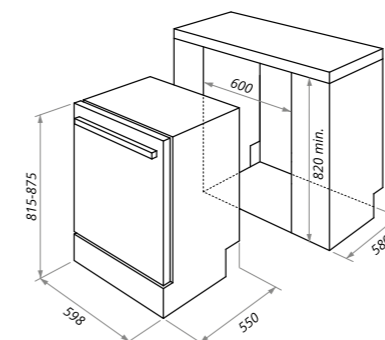

MLP-12IM

MLP-12IM

Тип установки: полновстраиваемая 60см
Количество комплектов: 14
Управление: сенсорное с цифровым дисплеем "Cold White"
Количество программ: 9 (автоматическая, интенсивная, стандартная, эко, стекло, 90 минут, замачивание, быстрая, половинная загрузка)
Использование моющих средств "All in 1": есть
Индикация "Луч на полу": есть
Уровень шума, Дб: 44
Максимальный расход воды за цикл, л: 10
Класс энергопотребления: A++
Класс мойки: A
Класс сушки: A
Энергопотребление за цикл, кВт/ч: 0,93
Максимально потребляемая мощность, Вт: 2100
Особенности: электронная панель управления, отсрочка старта 1-24, AQUA-STOP-система защиты от протечек воды, цифровая индикация режимов, сушка, две корзины для посуды (верхняя регулируемая по высоте), выдвижной лоток для столовых приборов, внутреннее освещение
Цвет: нержавейка
Габариты (ШxГxВ), мм: 598x550x815
Размеры для встраивания (ШxГxВ), мм: 600x580x820
В комплекте: инструкция на русском языке
Сделано в Китае