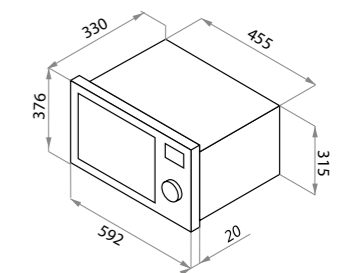

JBMO.20.5ERBG

черное стекло/матовое золото

варианты цвета

JBMO.20.5ERBG
черное стекло/
матовое золото

JBMO.20.5RWAS
белое стекло/
состаренное серебро

JBMO.20.5ERIB
слоновая кость/
бронза

JBMO.20.5

Тип: встраиваемая без поворотного стола
Объем, л: 20
Фасад: эмаль
Ширина, мм: 600
Управление: механическое / поворотные ручки
Потребляемая мощность, Вт: 1080
Мощность микроволн, Вт: 700
Мощность гриля, Вт: 800
Режимы работы: микроволны (5 уровней мощности) комби (3 уровня), гриль, таймер, размораживание
Внутреннее покрытие камеры: нержавеющая сталь / керамическое покрытие дна
Особенности: кварцевый гриль, механический таймер, звуковой сигнал, подсветка камеры
В комплекте: решетка для гриля, инструкция на русском языке, комплект для установки (трафарет, болты, ориентир)
Цвет: слоновая кость / бронза, черное стекло/матовое золото, белое стекло/состаренное серебро
Габариты (ШxГxВ), мм: 592x330x376
Сделано в Китае