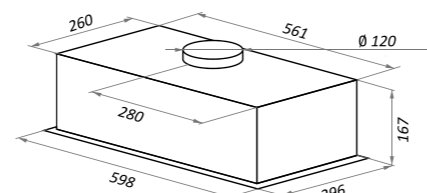

варианты цвета

CROSBY SINGL
черный

CROSBY SINGL
белый

CROSBY SINGL
нержавеющая сталь