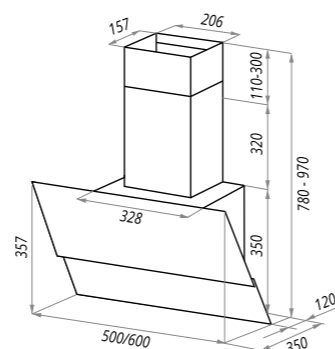

LONDON

темно-бежевый

варианты цвета

LONDON

Тип: настенная
 Цвет: черный, белый, темно-бежевый, слоновая кость
 Управление: кнопочное
 Ширина, мм: 500/600
 Мощность мотора, Вт: 115
 Полная потребляемая мощность, Вт: 121
 Количество скоростей: 3
 Макс. производительность, м3/ч: 800
 Диаметр воздуховода, мм: 120
 Площадь кухни: до 35 м2
 Уровень шума, Дб: 50
 Освещение, Вт: энергосберегающие LED 2x3
 В комплекте: переходник, кожух, инструкция на русском языке
 В опции: угольный фильтр CF150C - 1шт
 Сделано в Польше