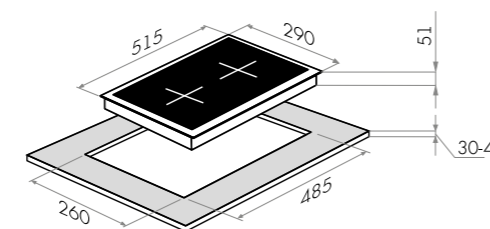

EGHG.32.1CB/G

черный

варианты цвета

EGHG.32.1

Тип: газовая 30 см
 Тип установки: независимая
 Управление: фронтальное, переключатели поворотные
 Нагревательный элемент: конфорка, 2шт
 Мощность конфорок, Вт: 2600, 1700
 Макс. потребляемая мощность, Вт: 4300
 Материал исполнения: жаропрочное стекло
 Особенности: чугунные решетки, 4 ножки-опоры, газ-контроль, электроподжиг автоматический, тяжелые цельнометаллические полнотелые ручки управления, итальянские горелки «SABAF», французские жиклеры «Sourdallion», возможность работы от магистрального газа и газа в баллоне (тип G30), скошенные края с 4х сторон
 Цвет: черный, белый, слоновая кость
 Габариты (ШxГxВ), мм: 290x515x51
 Размеры для встраивания (ШxГ), мм: 260x485
 В комплекте: 2 жиклера для баллонного газа, инструкция по эксплуатации на русском языке
 Сделано в Турции