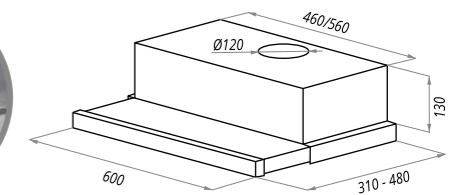

VS SLIDE

белый/белое стекло

варианты цвета

VS SLIDE
черный/черное стекло

VS SLIDE
белый/белое стекло

VS SLIDE
металлик/белое стекло

VS SLIDE

Тип: встраиваемая
Цвет: черный, белый, металллик
Управление: колыбельное
Ширина, мм: 500/600
Мощность мотора, Вт: 90
Полная потребляемая мощность, Вт: 130
Количество скоростей: 3
Макс. производительность, м3/ч: 620
Диаметр воздуховода, мм: 120
Площадь кухни: до 20 м2
Уровень шума, Дб: 51
Освещение, Вт: галоген 2x20
В комплекте: переходник, инструкция на русском языке, фасадное стекло различных цветов на выбор
В опции: угольный фильтр CF140C - 2шт, фасадные стекла различных цветов
Особенность: съемное фасадное стекло, возможность замены на стекло с другим цветом (см. стр. Аксессуары для вытяжек)
Сделано в Польше