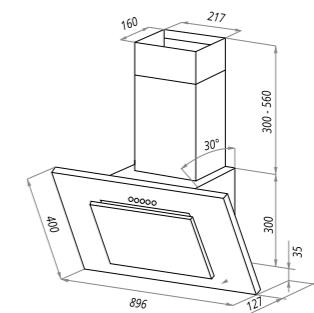

TOWER G

черный

варианты цвета

TOWER G
черный

TOWER G
белый

TOWER G
слоновая кость

TOWER G

Тип: настенная
Цвет: белый, черный, слоновая кость
Управление: кнопочное
Ширина, мм: 900
Мощность мотора, Вт: 115
Полная потребляемая мощность, Вт: 121
Количество скоростей: 3
Макс. производительность, м3/ч: 650
Диаметр воздуховода, мм: 90x90
Площадь кухни: до 20 м2
Уровень шума, Дб: 68
Освещение, Вт: энергосберегающие LED 2x3
В комплекте: переходник, кожух, инструкция на русском языке
В опции: угольный фильтр "Универсальный" - 2шт
Сделано в Польше