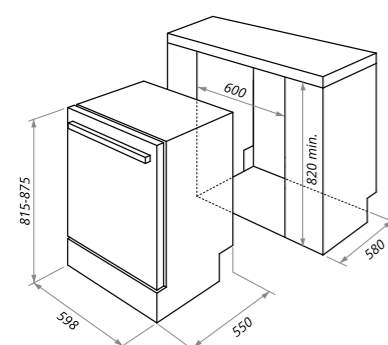

MLP-12SR

MLP-12SR

Тип установки: полновстраиваемая 60см
Количество комплектов: 12
Управление: электронное с LED индикацией
Количество программ: 5, программа 3в1
Использование моющих средств "All in 1": есть
Уровень шума, Дб: 49
Максимальный расход воды за цикл, л: 11
Класс энергопотребления: A++
Класс мойки: A
Класс сушки: A
Энергопотребление за цикл, кВт/ч: 0,891
Максимально потребляемая мощность, Вт: 2100
Особенности: 1/2 загрузка, таймер отсрочки старта на 12 часов, AQUASTOP- система защиты от протечек воды, сушка, доп корзина для столовых приборов с синим пластиком
Цвет: белый
Габариты (ШxГxВ), мм: 598x550x815
Размеры для встраивания (ШxГxВ), мм: 600x580x820
В комплекте: инструкция на русском языке
Сделано в Китае