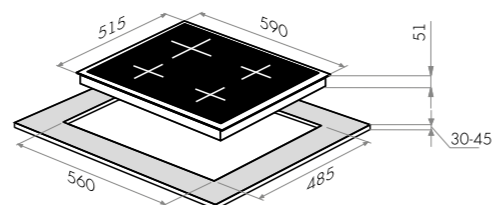

Тип: газовая 60см
 Тип установки: независимая
 Управление: фронтальное, переключатели поворотные
 Нагревательный элемент: конфорка, 4шт
 Мощность конфорок, Вт: 2600, 1700, 1700, 1000
 Макс. потребляемая мощность Вт: 7000
 Материал исполнения: нержавеющая сталь
 Особенности: матовые эмалированные решетки ZENIYA, газ-контроль (для модели ES/G), без газ контроля (для модели ES), электроподжиг автоматический, ручки управления из высокопрочного термостойкого пластика с накладками из нержавеющей стали, итальянские горелки «SABAF», французские жиклеры «Sourdallion», возможность работы от магистрального газа и газа в баллоне (тип G30)
 Цвет: нержавейка
 Габариты (ШxГxВ), мм: 590x515x51
 Размеры для встраивания (ШxГ), мм: 560x485
 В комплекте: 4 жиклера для баллонного газа, инструкция по эксплуатации на русском языке
 Сделано в Турции