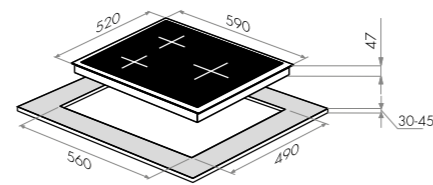

черный

MVCE 59.3HL.1DZ.R-BK

Тип: электрическая 60см
 Тип установки: независимая
 Управление: фронтальное, сенсорное
 Нагревательный элемент: Hi-Light, 3шт
 Мощность конфорок, Вт: 1800, 1200, 1000/2200
 Макс. потребляемая мощность, Вт: 5200
 Материал исполнения: стеклокерамика (EuroKera Франция)
 Особенности: индикация ступени нагрева (от 0 до 9), таймер приготовления, индикаторы остаточного тепла, защита от перегрева, замок от детей, защита от выкипания, автоматическое отключение, скошенные края
 Цвет: черный,
 Габариты (ШxГxВ), мм: 590x520x47
 Размеры для встраивания, мм: 560x490
 В комплекте: скребок, инструкция на русском языке
 Сделано во Франции