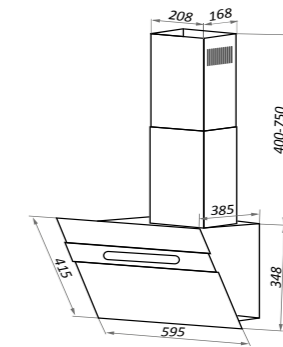

MOON

Тип: настенная
Цвет: черный, белый
Управление: сенсорное
Ширина, мм: 600
Мощность мотора, Вт: 230
Полная потребляемая мощность, Вт: 233
Количество скоростей: 3
Макс. производительность, м3/ч: 1050
Диаметр воздуховода, мм: 150
Площадь кухни: до 40 м2
Уровень шума, Дб: 60
Освещение, Вт: энергосберегающие LED 2x1,5
В комплекте: кожух, инструкция на русском языке
В опции: угольный фильтр CF102T - 2 шт.
Сделано в Китае