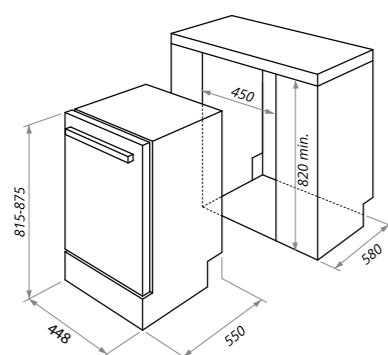

MLP-08SR

MLP-08SR

Тип установки: полновстраиваемая 45см
Количество комплектов: 9
Управление: электронное с LED индикацией
Количество программ: 5, программа 3в1
Использование моющих средств "All in 1": есть
Уровень шума, Дб: 49
Максимальный расход воды за цикл, л: 9
Класс энергопотребления: A++
Класс мойки: A
Класс сушки: A
Энергопотребление за цикл, кВт/ч: 0,69
Максимально потребляемая мощность, Вт: 2100
Особенности: 1/2 загрузка, таймер отсрочки старта на 12 часов, AQUASTOP- система защиты от протечек воды, сушка, доп корзина для столовых приборов с синим пластиком
Цвет: белый
Габариты (ШxГxВ), мм: 448x550x815
Размеры для встраивания (ШxГxВ), мм: 450x580x820
В комплекте: инструкция на русском языке
Сделано в Китае