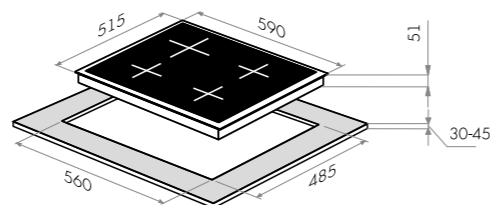

EGHG.64.33

Тип: газовая 60см
Тип установки: независимая
Управление: фронтальное, переключатели поворотные
Нагревательный элемент: конфорка, 4шт
Мощность конфорок, Вт: 3000, 1700, 1700, 1000
Макс. потребляемая мощность, Вт: 7400
Материал исполнения: жаропрочное стекло
Особенности: чугунные решетки, газ-контроль, электроподжиг автоматический, WOK-горелка, тяжелые цельнометаллические полнотельные рустикальные ручки управления, итальянские горелки «SABAF», французские жиклеры «Sourdallion», возможность работы от магистрального газа и газа в баллоне (тип G30)
Цвет: слоновая кость / фурнитура бронза
Габариты (ШхГхВ), мм: 590x515x51
Размеры для встраивания (ШхГ), мм: 560x485
В комплекте: 4 жиклера для баллонного газа, инструкция по эксплуатации на русском языке
Сделано в Турции