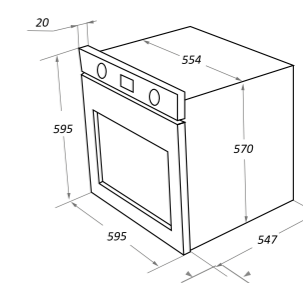

EOEM.769B3

черный/черные ручки управления/стеклянная ручка дверцы

варианты цвета

EOEM.769B2

черный/
черная фурнитура

EOEM.769B3

черный/
черная фурнитура/стеклянная ручка дверцы

EOEM.769

Тип: электрический 60см
Фасад:стекло
Тип установки: независимый
Управление: электронное
Функции: 10
Объем, л: 76
Класс энергопотребления: A
Охлаждение: тангенциальное
Программатор: электронный сенсорный
Особенности: таймер электронный сенсорный, тяжелые цельнометаллические полнотелые ручки управления, стеклянная ручка дверцы духовки (для модели 769B3), металлическая ручка дверцы духовки (для модели 769B2), холодный фронт, черная эмаль легкой очистки, вентилятор охлаждения.
Комплектация: 2 уровня телескопических направляющих (для модели 769B3), 6-ти уровневые хромированные боковые направляющие, тройное стекло дверцы, 2 глубоких противня, 1 решетка.
Цвет: черный
Сделано в Китае

EOEF.766B2

черный/черные ручки

варианты цвета

EOEF.766B2

черный/
черные ручки

EOEF.766

Тип: электрический 60см
Фасад:стекло
Тип установки: независимый
Управление: механическое
Функции: 7
Объем, л: 76
Класс энергопотребления: A
Охлаждение: тангенциальное
Таймер: механический
Особенности: таймер механический, тяжелые цельнометаллические полнотелые ручки управления и дверцы духовки, холодный фронт, черная эмаль легкой очистки, вентилятор охлаждения.
Комплектация: 6-ти уровневые хромированные боковые направляющие, тройное стекло дверцы, 2 глубоких противня, 1 решетка
Цвет: черный/черные ручки
Сделано в Китае

BLACK EDITION

BLACK EDITION

EOEM.589B2

черный/черные ручки

варианты цвета

EOEM.589B2

черный/
черные ручки

EOEM.589