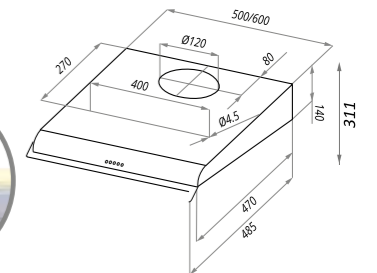

варианты цвета

1. MP 350/360 C черный
   MP 350/360 C белый
   MP 350/360 C нержавеющая сталь
   MP 350/360 C коричневый
   MP 350/360 C бежевый