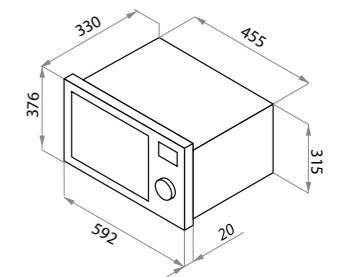

JBMO.20.5GRIB

слоновая кость/бронза

варианты цвета

JBMO.20.5GRBG
черное стекло/
матовое золото

JBMO.20.5GRIB
слоновая кость/
бронза

JBMO.20.5

Тип: встраиваемая без поворотного стола
Объем, л: 20
Фасад: стекло
Ширина, мм: 600
Управление: механическое / поворотные ручки
Потребляемая мощность, Вт: 1080
Мощность микроволн, Вт: 700
Мощность гриля, Вт: 800
Режимы работы: микроволны (5 уровней мощности), комби (3 уровня), гриль, таймер, размораживание
Внутреннее покрытие камеры: нержавеющая сталь / керамическое покрытие дна
Особенности: кварцевый гриль, механический таймер, звуковой сигнал, подсветка камеры
В комплекте: решетка для гриля, инструкция на русском языке, комплект для установки (трафарет, болты, ориентир)
Цвет: стекло слоновая кость / фурнитура бронза, черное стекло / фурнитура матовое золото
Габариты (ШxГxВ), мм: 592x330x376
Сделано в Китае