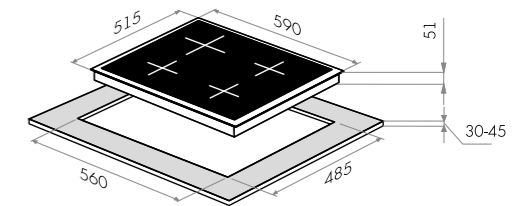

EEHS.64.4S
нержавеющая сталь

варианты цвета

EEHE.64.4W
белый

EEHE.32.4B
черный

EEHE.64.4

Тип: электрическая 60см
Тип установки: независимая
Управление: боковое, переключатели поворотные
Нагревательный элемент: конфорка электрическая, 4шт
Мощность конфорок, Вт: 1500, 1500, 1500, 1500
Макс. потребляемая мощность, Вт: 6000
Материал исполнения: нержавеющая сталь / металл+эмаль
Особенности: конфорки чугунные быстрого нагрева HP Rapid (диаметр 180/145мм), ручки управления из высокопрочного термостойкого пластика с накладками из нержавеющей стали
Цвет: нержавейка, черный, белый
Габариты (ШхГхВ), мм: 590x515x51
Размеры для встраивания (ШхГ), мм: 560x485
В комплекте: инструкция по эксплуатации на русском языке
Сделано в Турции