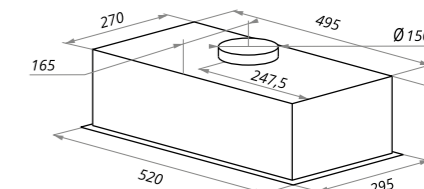

варианты цвета

CROSBY FLAT
нержавеющая сталь