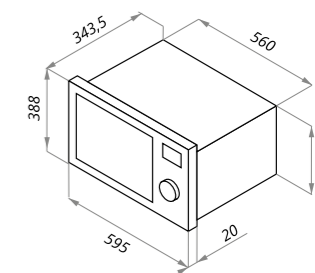

MBMO.20.2PGB
черный

MBMO.20.2PGW
белый

MBMO.20.2PS
нержавеющая сталь

MBMO.20.2

Тип: встраиваемая
 Объем, л: 20
 Фасад: стекло
 Ширина, мм: 600
 Управление: механическое
 Входная мощность в режиме микроволн, Вт: 1 250
 Выходная мощность (микроволновая), Вт: 800
 Входная мощность в режиме гриля, Вт: 1 000
 Режимы работы: микроволны /гриль / комби (3 режима), размораживание по весу, таймер, стоп/сброс
 Диаметр тарелки поворотного стола, мм: 245
 Особенности: гриль, звуковой сигнал, подсветка камеры, дверца навесная, открытие дверцы-кнопка
 В комплекте: вращающееся кольцо, стеклянная тарелка, решетка для гриля, инструкция на русском языке, комплект для установки (трафарет, зажим, болты, ориентир)
 Цвет: нержавеющая сталь, черный, белый
 Габариты (ШxГxВ), мм: 595x343,5x388
 Сделано в Китае