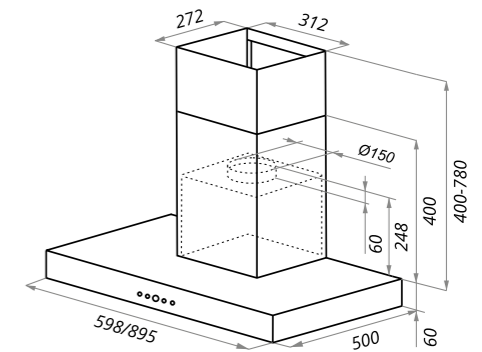

NORFOLK
нержавеющая сталь/черный