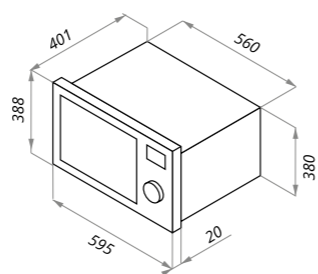

MBMO.25.7GBG
бежевое стекло