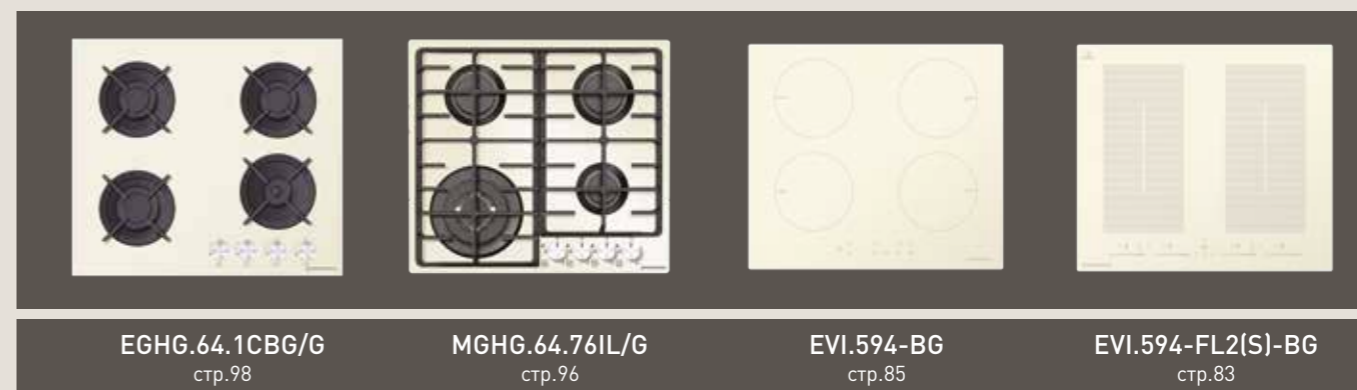

IVORY

ВЫТЯЖКИ

TOWER C
стр.55

MEDWAY
стр.39

EMMY
стр.41

EAGLE
стр.40

ВАРОЧНЫЕ ПАНЕЛИ

EGHG.64.1CBG/G
стр.98