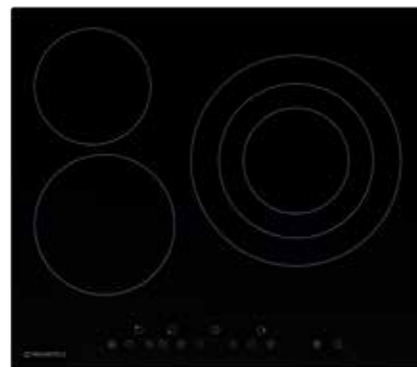

EVCE.593.T-BK

черный