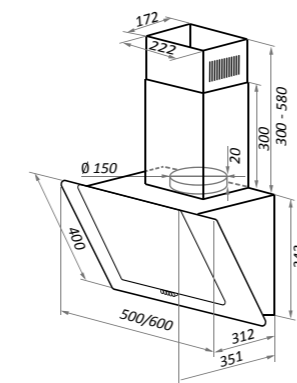

WIND
белый

WIND

Тип: настенная
Цвет: черный, белый, бежевый
Управление: сенсорное
Ширина, мм: 500/600
Мощность мотора, Вт: 100
Полная потребляемая мощность, Вт: 102
Количество скоростей: 3
Макс. производительность, м3/ч: 700
Диаметр воздуховода, мм: 150
Площадь кухни: до 25 м2
Уровень шума, Дб: 47
Освещение, Вт: энергосберегающие LED 2x1
В комплекте: кожух, инструкция на русском языке
В опции: угольный фильтр
Сделано в Китае

YORK
черный

YORK

Тип: настенная
Цвет: черный, белый, бежевый
Управление: сенсорное
Ширина, мм: 500/600
Мощность мотора, Вт: 100
Полная потребляемая мощность, Вт: 102
Количество скоростей: 3
Макс. производительность, м3/ч: 700
Диаметр воздуховода, мм: 150
Площадь кухни: до 25 м2
Уровень шума, Дб: 47
Освещение, Вт: энергосберегающие LED 2x1
В комплекте: кожух, инструкция на русском языке
В опции: угольный фильтр
Сделано в Китае

варианты цвета

варианты цвета

WIND PUSH
белый

WIND PUSH

Тип: настенная
Цвет: черный, белый, бежевый
Управление: кнопочное
Ширина, мм: 500/600
Мощность мотора, Вт: 100
Полная потребляемая мощность, Вт: 102
Количество скоростей: 3
Макс. производительность, м3/ч: 700
Диаметр воздуховода, мм: 150
Площадь кухни: до 25 м2
Уровень шума, Дб: 47
Освещение, Вт: энергосберегающие LED 2x1
В комплекте: кожух, инструкция на русском языке
В опции: угольный фильтр
Сделано в Китае

YORK PUSH
черный

YORK PUSH