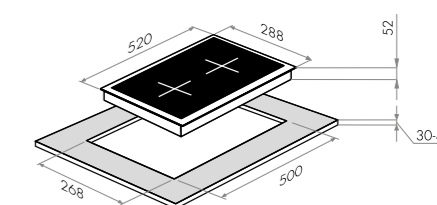

MVCE.31.2HL.SZ-WH

белый

варианты цвета

MVCE.31.2HL.SZ

Тип: электрическая 30см
 Тип установки: независимая
 Управление: фронтальное, сенсорное
 Нагревательный элемент: Hi-Light, 2шт
 Мощность конфорок, Вт: 1800, 1200
 Макс. потребляемая мощность, Вт: 3000
 Материал исполнения: стеклокерамика (EuroKera Франция)
 Особенности: индикация ступени нагрева (от 0 до 9), таймер приготовления, индикаторы остаточного тепла, защита от перегрева, защита от выкипания, автоматическое отключение
 Цвет: белый, черный
 Габариты (ШxГxВ), мм: 310x520x57
 Размеры для встраивания, мм: 280x490
 В комплекте: скребок, инструкция на русском языке
 Сделано во Франции