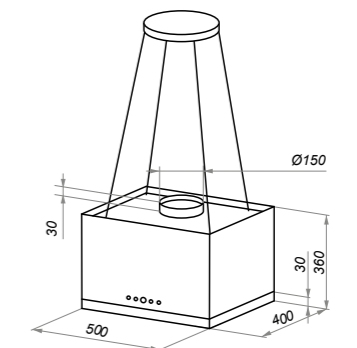

BOX ROPE
черный