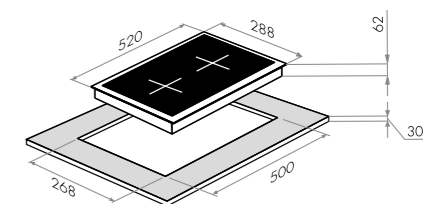

EVI.292-BG

бежевый