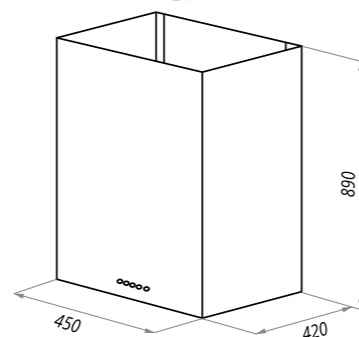

BATH PLUS
нержавеющая сталь