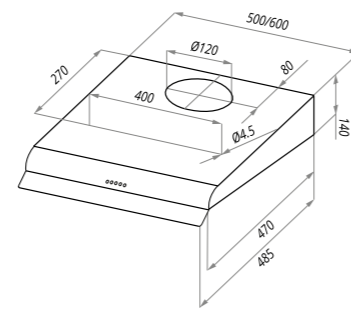

варианты цвета

1. MP 350/360 C белый
   MP 350/360 C нержавеющая сталь
   MP 350/360 C бежевый