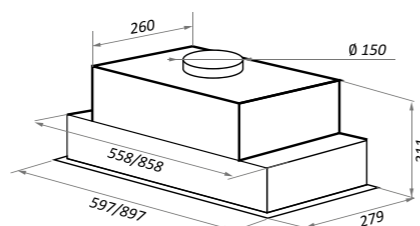

варианты цвета

FANTASY
черный

FANTASY
белый