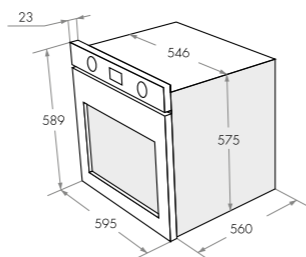

MEOM.678W

белый

варианты цвета

MEOM.678

Тип: электрический 60см
Фасад:стекло
Тип установки: независимый
Управление: электронное
Функции: 9
Объем, л: 67
Класс энергопотребления: A
Охлаждение: тангенциальное
Программатор: электронный сенсорный
Особенности: съемная дверца, панорамное стекло дверцы Smart Eye, холодный фронт, серая эмаль легкой очистки
Комплектация: 5-ти уровневые хромированные боковые направляющие, 2 уровня телескопических направляющих Hettich, утапливаемые ручки управления Push Pull из высокопрочного термостойкого пластика, тройное стекло дверцы, 1 стандартный противень, 1 глубокий противень, 1 решетка
Цвет: черный, белый, слоновая кость, темно-бежевый, нержавеющая сталь
Сделано в Турции

MEOM.678B
черный

MEOM.678W
белый

MEOM.678IL
слоновая кость

MEOM.678ID
темно-бежевый

MEOM.678S
нержавеющая сталь

EOEM.589B

черный

варианты цвета

EOEM.589

Тип: электрический 60см
Фасад:стекло
Функции: 10
Тип установки: независимый
Управление: электронное
Объем, л: 59
Класс энергопотребления: A
Охлаждение: тангенциальное
Таймер: электронный, сенсорный
Особенности: внутреннее стекло дверцы с трамп-линиями, холодный фронт, черная эмаль легкой очистки
Комплектация: 5-и уровневые хромированные боковые направляющие, двойное стекло дверцы, тяжелые цельнометаллические полнотельные ручки управления и дверцы духовки, 1 решетка, 1 универсальный противень, 1 прихват для противня
Цвет: черный, белый, слоновая кость, нержавеющая сталь, вороненая сталь
Сделано в Китае

EOEM.589B
черный

EOEM.589W
белый

EOEM.589BG
слоновая кость

EOEM.589SB
вороненая сталь

EOEM.589S1
нержавеющая сталь

EOEM.769BG

слоновая кость

варианты цвета

EOEM.769