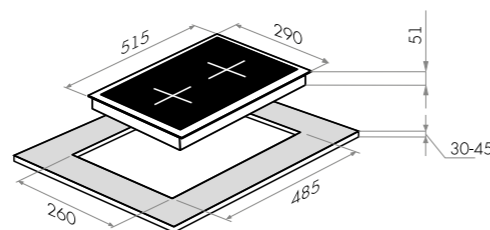

Тип: газовая 30см
 Тип установки: независимая
 Управление: фронтальное, переключатели поворотные
 Нагревательный элемент: конфорка, 2шт
 Мощность конфорок, Вт: 2600, 1700
 Макс. потребляемая мощность, Вт: 4300
 Материал исполнения: жаропрочное стекло
 Особенности: чугунные решетки (восьмиугольные), 4 ножки-опоры, газ-контроль, электроподжиг автоматический, тяжелые цельнометаллические полнотелые ручки управления, итальянские горелки «SABAF», французские жиклеры «Sourdallion», возможность работы от магистрального газа и газа в баллоне (тип G30), скошенные края с 4х сторон
 Цвет: черный, белый
 Габариты (ШxГxВ), мм: 290x515x51
 Размеры для встраивания (ШxГ), мм: 260x485
 В комплекте: 2 жиклера для баллонного газа, инструкция по эксплуатации на русском языке
 Сделано в Турции