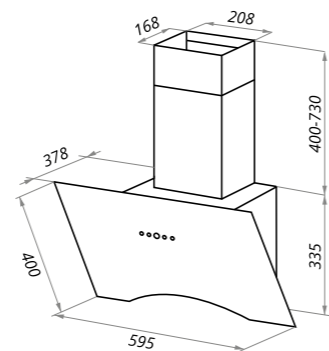

варианты цвета

TEFFI
черный

TEFFI
белый