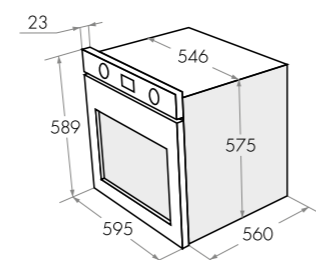

ШКАФЫ

МАКСИМАЛЬНЫЙ ОБЪЕМ 76 л.

Духовые шкафы MAUNFELD на 60 см имеют одно из самых больших внутренних пространств – до 76 литров полезного объема.

МЕОН.6711BS
черный

варианты цвета

МЕОН.6711BS
черный

МЕОН.6711WS
белый