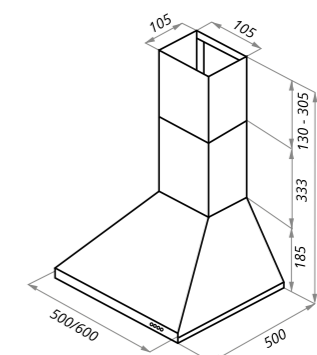

CORSA LIGHT C

белый

CORSA LIGHT C

Тип: настенная
Цвет: белый, черный, нержавеющая сталь, бежевый
Управление: кнопочное
Ширина, мм: 500/600
Мощность мотора, Вт: 115
Полная потребляемая мощность, Вт: 143
Количество скоростей: 3
Макс. производительность, м3/ч: 650
Диаметр воздуховода, мм: 150
Площадь кухни: до 25 м2
Уровень шума, Дб: 51
Освещение, Вт: галоген 1x28
В комплекте: переходник, кожух, инструкция на русском языке
В опции: угольный фильтр CF150C для 50/C F120C для 60 - 2шт
Сделано в Польше

варианты цвета

DERBY

бежевый

DERBY

Тип: настенная
Цвет: белый, бежевый, нержавеющая сталь
Управление: ползунковое
Ширина, мм: 500/600
Мощность мотора, Вт: 115
Полная потребляемая мощность, Вт: 121
Количество скоростей: 3
Макс. производительность, м3/ч: 520
Диаметр воздуховода, мм: 120
Площадь кухни: до 20 м2
Уровень шума, Дб: 52
Освещение, Вт: энергосберегающие LED 2x3
В комплекте: переходник, кожух, инструкция на русском языке
В опции: угольный фильтр "Универсальный" - 2шт
Сделано в Польше

варианты цвета

AIRE

нержавеющая сталь

AIRE

Тип: настенная
Цвет: белый, нержавеющая сталь
Управление: кнопочное
Ширина, мм: 500/600
Мощность мотора, Вт: 90
Полная потребляемая мощность, Вт: 118
Количество скоростей: 3
Макс. производительность, м3/ч: 500
Диаметр воздуховода, мм: 100
Площадь кухни: до 12 м2
Уровень шума, Дб: 48
Освещение, Вт: галоген 1x28
В комплекте: кожух, переходник с антивозвратным клапаном, инструкция на русском языке
В опции: угольный фильтр CF100C/101C - 1шт
Сделано в Польше

варианты цвета

AIRE
нержавеющая сталь

CORSA LIGHT C бежевая

ВЫТЯЖКИ

ВЫТЯЖКИ