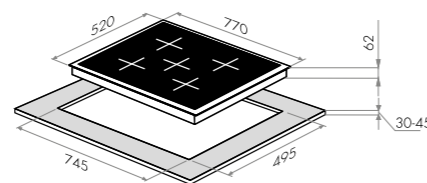

EVCE.775.SM.T-BK

Тип: электрическая 77см
Тип установки: независимая
Управление: фронтальное, сенсорное, слайдерное
Нагревательный элемент: Hi-Light, 5шт (диаметр левого верхнего 165мм, нижнего левого тройного 230/175/120мм, центрального с зоной расширения 270/165мм, верхнего правого 200мм, нижнего правого 165мм)
Мощность конфорок, Вт: верхняя левая 1200, нижняя левая 2300/1600/800, центральная 2000/1100 (бустер), верхняя правая 1800, нижняя правая 1200
Макс. потреб. мощность, Вт: 6700 (т.к. не все зоны работают одновременно на полной мощности)
Материал исполнения: стеклокерамика
Особенности: индикация степени нагрева (от 0 до 9), таймер приготовления, таймер минутный, индикатор остаточного тепла, замок от детей, блокировка всех элементов в случае мокрой поверхности, автоматическое отключение
Цвет: черный
В комплекте: инструкция по эксплуатации на русском языке
Габариты (ШxГxВ), мм: 770x520x62
Размеры для встраивания (ШxГ), мм: 745x495
Сделано в Китае