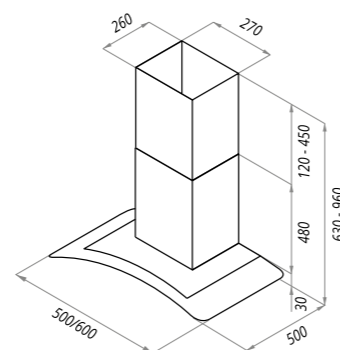

варианты цвета

ANCONA PLUS C
черный

ANCONA PLUS C
белый

ANCONA PLUS C
нержавеющая сталь