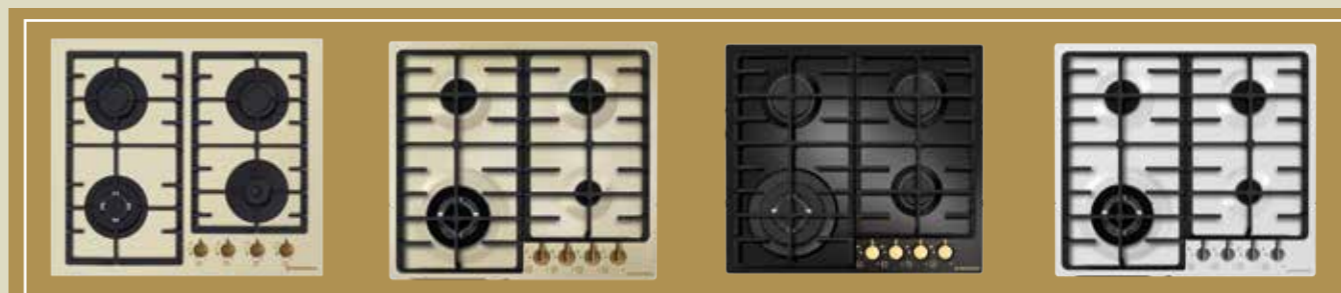

ВАРОЧНЫЕ ПАНЕЛИ

EGHG.64.33CBGI.R/G
стр.116

MGHE.64.74RIB
стр.117

MGHG.64.76RIG
стр.115

MGHE.64.74RWAS
стр.117