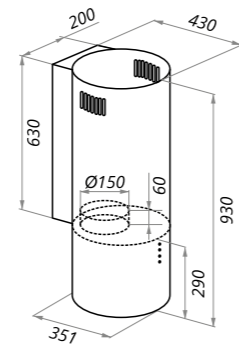

варианты цвета

LEE WALL
черный

LEE WALL
белый

LEE WALL
нержавеющая сталь