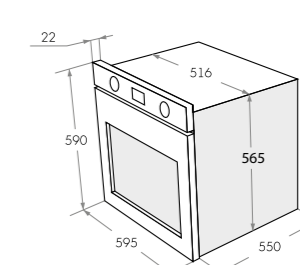

AEOC.575S
нержавеющая сталь