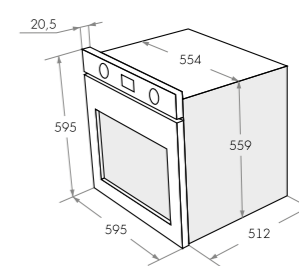

EOEC.586S1
нержавеющая сталь