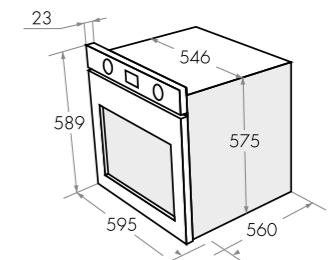

варианты цвета

MEOFE.676RBG.TMS

черный/матовое золото

MEOFE.676RILB.TMS

слоновая кость/бронза

MEOFE.676

Тип: электрический 60см
 Фасад:эмаль
 Тип установки: независимый
 Управление: механическое
 Функции: 7
 Объем, л: 67
 Класс энергопотребления: A
 Охлаждение: тангенциальное
 Таймер: механический ретро-таймер
 Особенности: съемная дверца, панорамное стекло дверцы Smart Eye, холодный фронт, серая эмаль легкой очистки
 Комплектация: хромированные боковые направляющие, тройное стекло дверцы, тяжелые цельнометаллические полнотелые рустикальные ручки управления и дверцы духовки. 1 глубокий противень, 1 решетка.
 Цвет: слоновая кость/ фурнитура бронза, черный/ фурнитура матовое золото
 Сделано в Турции