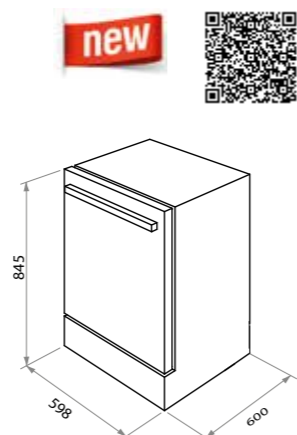

MWF12S

Тип установки: отдельностоящая 60см
Количество комплектов: 12
Управление: электронное с LED индикацией
Количество программ: 5
Использование моющих средств "All in 1": есть
Уровень шума, Дб: 52
Максимальный расход воды за цикл, л: 11,5
Класс энергопотребления: A+
Класс мойки: A
Класс сушки: A
Энергопотребление за цикл, кВт/ч: 0,96
Максимально потребляемая мощность, Вт: 2100
Особенности: 1/2 загрузка, таймер отсрочки старта на 3/6/9 часов, стандартная система защиты от протечек воды
Цвет: белый
Габариты (ШxГxВ), мм: 598x600x845
В комплекте: инструкция на русском языке
Сделано в Китае