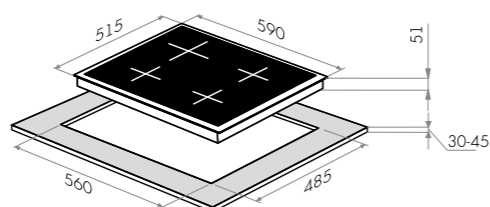

Тип: газовая 60см
 Тип установки: независимая
 Управление: фронтальное, переключатели поворотные
 Нагревательный элемент: конфорка, 4шт
 Мощность конфорок, Вт: 3000, 1700, 1700, 1000
 Макс. потребляемая мощность Вт: 7400
 Материал исполнения: нержавеющая сталь
 Особенности: чугунные решетки, газ-контроль, электроподжиг автоматический, WOK-горелка, ручки управления из высокопрочного термостойкого пластика, итальянские горелки «SABAF», французские жиклеры «Sourdallion», возможность работы от магистрального газа и газа в баллоне (тип G30)
 Цвет: нержавеющая сталь, декорированная сталь
 Габариты (ШxГxВ), мм: 590x515
 Размеры для встраивания (ШxГ), мм: 560x485
 В комплекте: 4 жиклера для баллонного газа, инструкция по эксплуатации на русском языке
 Сделано в Турции