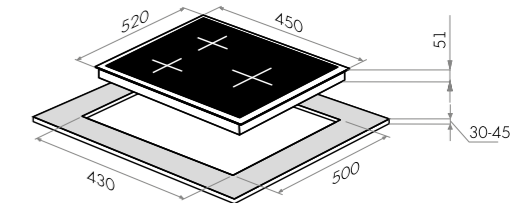

MGHE.43.71RIB

бежевый / фурнитура бронза

варианты цвета

MGHE.43.71RIB

бежевый / фурнитура бронза

MGHE.43.71

Тип: газовая 45см
 Тип установки: независимая
 Управление: фронтальное, переключатели поворотные
 Нагревательный элемент: конфорка, 3шт
 Мощность конфорок, Вт: 2500, 1750, 1000
 Материал исполнения: металл+эмаль
 Особенности: чугунные решетки, газ-контроль, электроподжиг автоматический, WOK-горелка, тройное кольцо пламени, тяжелые цельнометаллические полнотельные ручки управления, итальянские горелки «SABAF», возможность работы от магистрального газа и газа в баллоне (тип G30)
 Цвет: бежевый / фурнитура бронза
 Габариты (ШxГxВ), мм: 450x520x51
 Размеры для встраивания (ШxГ), мм: 430x500
 В комплекте: 3 жиклера для баллонного газа, инструкция по эксплуатации на русском языке
 Сделано в Турции