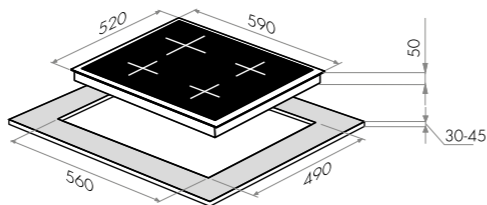

MGHG.64.76

Тип: газовая 60см
Тип установки: независимая
Управление: фронтальное, переключатели поворотные
Нагревательный элемент: конфорка, 4шт
Мощность конфорок, Вт: 3800, 1750, 1750, 1000
Макс. потребляемая мощность, Вт: 8300
Материал исполнения: жаропрочное стекло
Особенности: чугунные решетки, газ-контроль, электроподжиг автоматический, сверхбыстрая WOK конфорка, тяжелые цельнометаллические полнотелые ручки управления, итальянские горелки «SABAF», французские жиклеры «Sourdallion», возможность работы от магистрального газа и газа в баллоне (тип G30)
Цвет: черный / фурнитура хром, белый / фурнитура хром, слоновая кость / фурнитура хром, темно-бежевый/фурнитура хром
Габариты (ШxГxВ), мм: 590x520x50
Размеры для встраивания (ШxГ), мм: 560x490
В комплекте: 4 жиклера для баллонного газа, инструкция на русском языке
Сделано в Турции