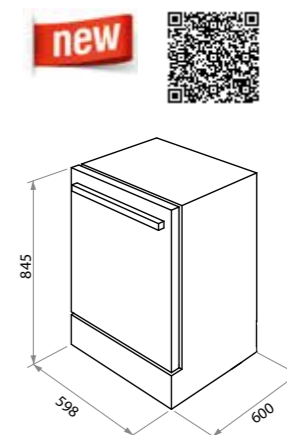

MWF12I

Тип установки: отдельностоящая 60см
Количество комплектов: 12
Управление: электронное с LED индикацией
Количество программ: 4
Использование моющих средств «All in 1»: есть
Уровень шума, Дб: 52
Максимальный расход воды за цикл, л: 9
Класс энергопотребления: A+
Класс мойки: A
Класс сушки: A
Энергопотребление за цикл, кВт/ч: 1,02
Максимально потребляемая мощность, Вт: 2100
Особенности: 1/2 загрузка, таймер отсрочки старта на 3/6/9 часов, стандартная система защиты от протечек воды
Цвет: белый
Габариты (ШxГxВ), мм: 598x600x845
В комплекте: инструкция на русском языке
Сделано в Китае