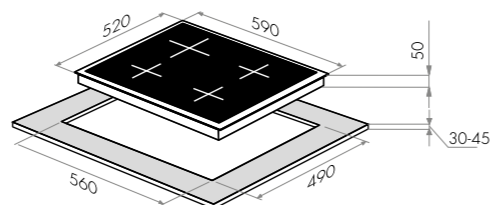

ВАРОЧНЫЕ ПАНЕЛИ

ВАРОЧНЫЕ ПАНЕЛИ

MGHS.64.74S

нержавеющая сталь

варианты цвета

MGHS.64.74

Тип: газовая 60см
 Тип установки: независимая
 Управление: фронтальное, переключатели поворотные
 Нагревательный элемент: конфорка, 4шт
 Мощность конфорок, Вт.: 3800, 1750, 1750, 1000
 Макс. потребляемая мощность, Вт: 8300
 Материал исполнения: нержавеющая сталь
 Особенности: чугунные решетки, газ-контроль, электроподжиг автоматический, WOK-горелка, тройное кольцо пламени, тяжелые цельнометаллические полнотелые ручки управления, итальянские горелки «SABAF», возможность работы от магистрального газа и газа в баллоне (тип G30)
 Цвет: нержавейка
 Габариты (ШxГxВ), мм: 590x520x50
 Размеры для встраивания (ШxГ), мм: 560x490
 В комплекте: 4 жиклера для баллонного газа, инструкция на русском языке
 Сделано в Турции