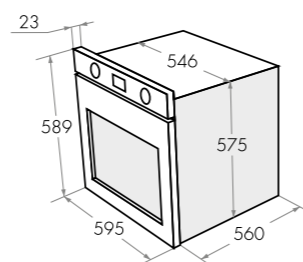

MEOFG.676RBG.TR **MEOFG.676RILB.TR** **MEOFG.676RBG.TRS** **MEOFG.676RILB.TRS**
черный/матовое золото / слоновая кость/бронза / черный/матовое золото / слоновая кость/бронза