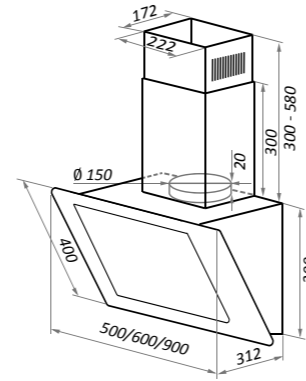

варианты цвета