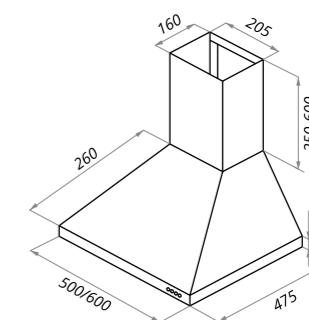

варианты цвета

LINE
черный

LINE
белый

LINE
нержавеющая сталь

CORK PLUS
нержавеющая сталь

CORK PLUS

Тип: настенная
Цвет: нержавеющая сталь
Управление: сенсорное
Ширина, мм: 600/900
Мощность мотора, Вт: 130/230
Полная потребляемая мощность, Вт: 133/233
Количество скоростей: 3
Макс. производительность, м3/ч: 800/1050
Диаметр воздуховода, мм: 150
Площадь кухни: до 30/40 м2
Уровень шума, Дб: 61
Освещение, Вт: энергосберегающие LED 2x1,5 Вт
В комплекте: кожух, инструкция на русском языке
В опции: угольный фильтр CF102T - 2шт
Сделано в Китае