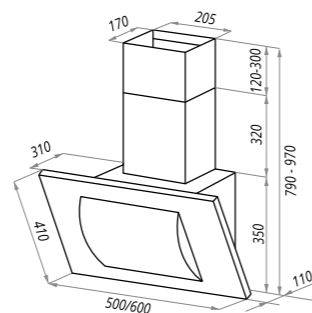

TOWER ROUND

белый

варианты цвета

TOWER ROUND
черный

TOWER ROUND
белый

TOWER ROUND

Тип: настенная
Цвет: черный, белый
Управление: кнопочное
Ширина, мм: 500/600
Мощность мотора, Вт: 115
Полная потребляемая мощность, Вт: 121
Количество скоростей: 3
Макс. производительность, м3/ч: 700
Диаметр воздуховода, мм: 120
Площадь кухни: до 20 м2
Уровень шума, Дб: 51
Освещение, Вт: энергосберегающие LED 2x3
В комплекте: переходник, кожух, инструкция на русском языке
В опции: угольный фильтр CF150C - 1 шт
Сделано в Польше