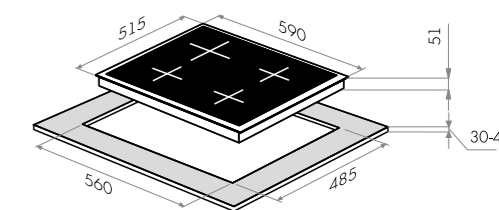

EEHS.64.3CS/KG
нержавеющая сталь

варианты цвета

EEHS.64.3ECS/KG
нержавеющая сталь

EEHS.64.3

Тип: комбинированная (электрическая+газовая)
Тип установки: независимая
Управление: фронтальное, переключатели поворотные
Мощность конфорок, Вт: газовые 2600, 1700, 1000, электрическая 1500 (для модели EEHS.64.3CS/KG)
Материал исполнения: нержавеющая сталь
Особенности: матовые эмалированные решетки ZENIYA, газ-контроль, электроподжиг автоматический, 1 конфорка чугунная электрическая быстрого нагрева HP Rapid, итальянские горелки «SABAF», французские жиклеры «Sourdallion», круглые ручки управления из высокопрочного термостойкого пластика с хромированными накладками, возможность работы от магистрального газа и газа в баллоне (тип G30)
Цвет: нержавейка
Габариты (ШxГxВ), мм: 590x515x51
Размеры для встраивания (ШxГ), мм: 560x485
В комплекте: жиклеры для баллонного газа, инструкция по эксплуатации на русском языке
Сделано в Турции