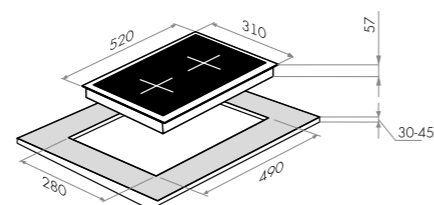

MVCE.31.2HL.SZ-WH

белый

варианты цвета

MVCE.31.2HL.SZ

Тип: электрическая 30см
 Тип установки: независимая
 Управление: фронтальное, сенсорное
 Нагревательный элемент: Hi-Light, 2шт
 Мощность конфорок, Вт: 1800, 1200
 Макс. потребляемая мощность, Вт: 3000
 Материал исполнения: стеклокерамика (EuroKera Франция)
 Особенности: индикация ступени нагрева (от 0 до 9), таймер приготовления, индикаторы остаточного тепла, защита от перегрева, защита от выкипания, автоматическое отключение
 Цвет: белый, черный
 Габариты (ШxГxВ), мм: 310x520x57
 Размеры для встраивания, мм: 280x490
 В комплекте: скребок, инструкция на русском языке
 Сделано во Франции