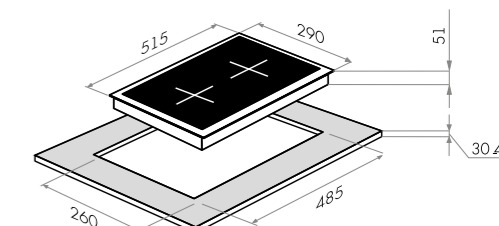

EEHS.32.3ES/KG
нержавеющая сталь

варианты цвета

EEHS.32.3ES/KG
нержавеющая сталь

EEHS.32.3

Тип: комбинированная (электрическая+газовая)
Тип установки: независимая
Управление: фронтальное, переключатели поворотные
Мощность конфорок, Вт: газовая 1700, электрическая 1500
Материал исполнения: нержавеющая сталь
Особенности: матовые эмалированные решетки ZENIYA, газ-контроль, электроподжиг автоматический, 1 конфорка чугунная электрическая быстрого нагрева HP Rapid, итальянская горелка «SABAF», французский жиклер «Sourdallion», круглые ручки управления из высокопрочного термостойкого пластика с хромированными накладками, возможность работы от магистрального газа и газа в баллоне (тип G30)
Цвет: нержавейка
Габариты (ШxГxВ), мм: 290x515x51
Размеры для встраивания (ШxГ), мм: 260/485
В комплекте: жиклер для баллонного газа, инструкция по эксплуатации на русском языке
Сделано в Турции