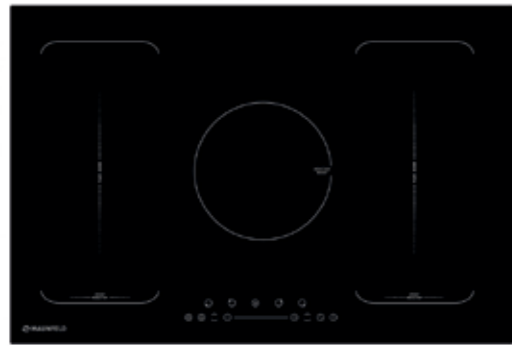

EVI.775.FL2-BK
черный

варианты цвета

EVI.775.FL2-BK
черный

EVI.775.FL2-BK

Тип: электрическая 77см
Тип установки: независимая
Управление: фронтальное, слайдер, сенсорное
Нагревательный элемент: индукция, совместимость с посудой любой формы и размеров Flex Zone, 2 "моста" попарно объединённые левые и правые зоны нагрева, 4 индукционных элемента (диаметр 180мм каждый), 1 индукционный элемент (диаметр 210мм)
Мощность конфорок, Вт: мощность каждого моста при объединении конфорок 3000 / 3500 (бустер): верхняя левая 1500 / 2000 (бустер), нижняя левая 2000 / 2300 (бустер), верхняя правая 2000 / 2300 (бустер), нижняя правая 1500 / 2000 (бустер), центральная 2000 / 2200 (бустер)
Макс. потреб. мощность, Вт: 10800
Материал исполнения: стеклокерамика
Особенности: индикация ступени нагрева (от 0 до 9), таймер приготовления, таймер минутный, детектор диаметра посуды, индикатор остаточного тепла, замок от детей, блокировка всех элементов в случае мокрой поверхности, автоматическое отключение, бустеры для каждого нагревательного элемента в отдельности и для мостов в целом (разгонный блок)
Цвет: черный
В комплекте: инструкция по эксплуатации на русском языке
Габариты (ШxГxВ), мм: 770x520x62
Размеры для встраивания (ШxГ), мм: 745x495
Сделано в Китае