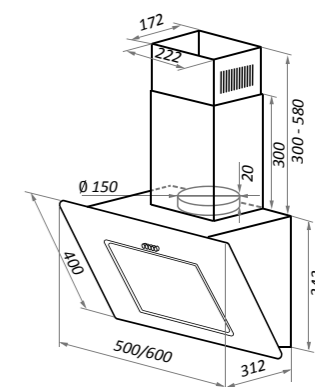

WIND PUSH
белый

WIND PUSH

Тип: настенная
 Цвет: черный, белый, бежевый
 Управление: кнопочное
 Ширина, мм: 500/600
 Мощность мотора, Вт: 100
 Полная потребляемая мощность, Вт: 102
 Количество скоростей: 3
 Макс. производительность, м3/ч: 700
 Диаметр воздуховода, мм: 150
 Площадь кухни: до 25 м2
 Уровень шума, Дб: 47
 Освещение, Вт: энергосберегающие LED 2x1
 В комплекте: кожух, инструкция на русском языке
 В опции: угольный фильтр
 Сделано в Китае