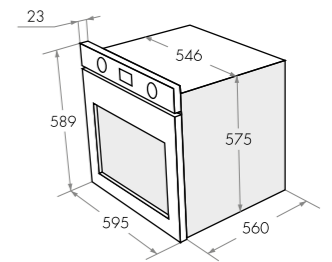

варианты цвета

MEOFE.676RBG2.TMS

черный/матовое золото

MEOFE.676RILB2.TMS

слоновая кость/бронза

MEOFE.676

Тип: электрический 60см
 Фасад:эмаль
 Тип установки: независимый
 Управление: механическое
 Функции: 7
 Объем, л: 67
 Класс энергопотребления: A
 Охлаждение: тангенциальное
 Таймер: механический ретро-таймер
 Особенности: съемная дверца, панорамное стекло дверцы Smart Eye, холодный фронт, серая эмаль легкой очистки
 Комплектация: хромированные боковые направляющие, тройное стекло дверцы, тяжелые цельнометаллические полнотелые рустикальные ручки управления и дверцы духовки, 1 глубокий противень, 1 решетка
 Цвет: черный/ фурнитура матовое золото, слоновая кость/ фурнитура бронза, белый / фурнитура состаренное серебро
 Сделано в Турции