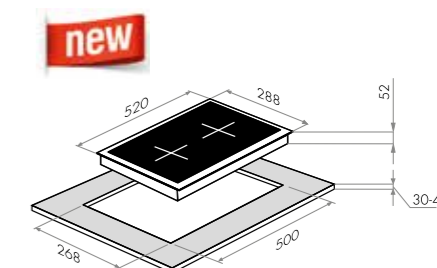

EVCE.292F.D-BK

черный

варианты цвета

EVCE.292F.D-BK

черный

EVCE.292F.D-BK

Тип: электрическая 30см
 Тип установки: независимая
 Управление: фронтальное, сенсорное
 Нагревательный элемент: Hi-Light, 2шт 2шт (диаметр двойного верхнего 200/120мм, нижнего 165мм)
 Мощность конфорок, Вт: 1800, 1200
 Макс. потребляемая мощность, Вт: 3000
 Материал исполнения: стеклокерамика
 Особенности: индикация ступени нагрева (от 0 до 9), таймер приготовления, таймер минутный, индикатор остаточного тепла, замок от детей, блокировка всех элементов в случае мокрой поверхности, автоматическое отключение
 Цвет: черный
 В комплекте: инструкция по эксплуатации на русском языке
 Габариты (ШxГxВ), мм: 288x520x52
 Размеры для встраивания (ШxГ), мм: 268x500
 Сделано в Китае