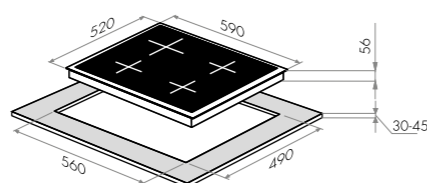

MVSI59.4HZ-BK

Тип: электрическая 60см
Тип установки: независимая
Управление: фронтальное, сенсорное
Нагревательный элемент: индукция, 4шт
Мощность конфорок, Вт: 1400, 1400, 1400, 1400
Макс. потребляемая мощность, Вт: 5600
Материал исполнения: стеклокерамика (EuroKera Франция)
Особенности: индикация ступени нагрева (9 уровней нагрева), таймер приготовления на каждую зону, таймер минутный (часы для варки яиц на 3 мин), индикатор остаточного тепла, замок от детей, блокировка всех элементов в случае мокрой поверхности, защита от неправильного подключения полярности на входе, автоматическое отключение в случае незапланированного включения, попадания воды, ограниченного операционного времени для соответствующего уровня приготовления, перегрева. С проводом питания.
Цвет: черный
Габариты (ШxГxВ), мм: 590x520
Размеры для встраивания, мм: 560x490
В комплекте: инструкция на русском языке
Сделано во Франции