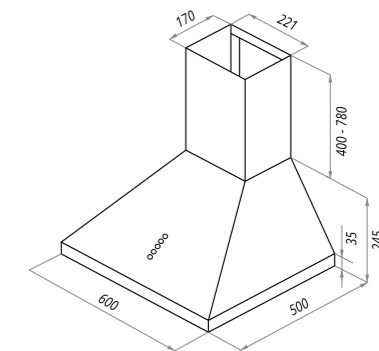

RETRO C

Тип: настенная
Цвет: белый, слоновая кость, черный
Управление: кнопочное
Ширина, мм: 600
Мощность мотора, Вт: 115
Полная потребляемая мощность, Вт: 155
Количество скоростей: 3
Макс. производительность, м3/ч: 700
Диаметр воздуховода, мм: 120 - 150
Площадь кухни: до 25 м2
Уровень шума, Дб: 51
Освещение, Вт: галоген 2x20
В комплекте: переходник, кожух, рейлинг, инструкция на русском языке
В опции: угольный фильтр CF160C - 2 шт
Сделано в Польше