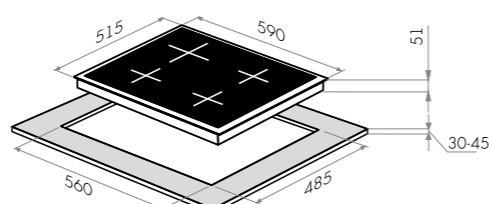

EGHE.64.3EB/G

черный

варианты цвета

EGHE.64.3EB/G
черный

EGHE.64.3EW/G
белый

EGHE.64.3

Тип: газовая 60см
Тип установки: независимая
Управление: фронтальное, переключатели поворотные
Нагревательный элемент: конфорка, 4шт
Мощность конфорок, Вт: 2600, 1700, 1700, 1000
Макс. потребляемая мощность Вт: 7000
Материал исполнения: металл+эмаль
Особенности: матовые эмалированные решетки ZENIYA, газ-контроль, электроподжиг автоматический, ручки управления из высокопрочного термостойкого пластика, итальянские горелки «SABAF», французские жиклеры «Sourdallion», возможность работы от магистрального газа и газа в баллоне (тип G30)
Цвет: белый, черный
Габариты (ШхГхВ), мм: 590x515x51
Размеры для встраивания (ШхГ), мм: 560x485
В комплекте: 4 жиклера для баллонного газа, инструкция по эксплуатации на русском языке
Сделано в Турции