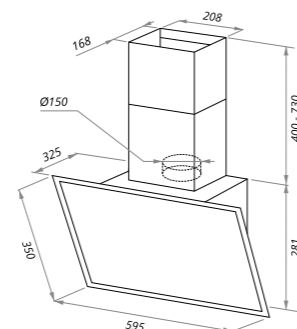

ТОPAZ

слоновая кость

варианты цвета

ТОPAZ
черный

ТОPAZ
белый

ТОPAZ
слоновая кость

ТОPAZ

Тип: настенная
Цвет: черный, белый, слоновая кость
Управление: сенсорное
Ширина, мм: 600
Мощность мотора, Вт: 65
Полная потребляемая мощность, Вт: 68
Количество скоростей: 3
Макс. производительность, м3/ч: 650
Диаметр воздуховода, мм: 150
Площадь кухни: до 20 м2
Уровень шума, Дб: 51
Освещение, Вт: энергосберегающие LED 2x1.5
В комплекте: кожух, инструкция на русском языке
В опции: угольный фильтр CF103T - 2шт
Сделано в Китае