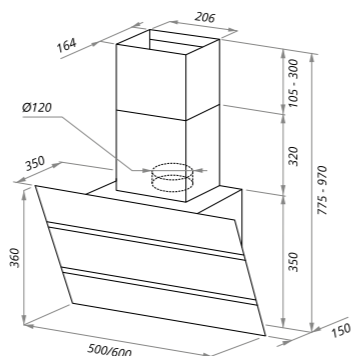

BRIDGE

нержавейка/черное стекло

BRIDGE

черный/черное стекло

BRIDGE

Тип: настенная
 Цвет: черный / черное стекло, нержавейка / чёрное стекло
 Управление: кнопочное
 Ширина, мм: 500/600
 Мощность мотора, Вт: 115
 Полная потребляемая мощность, Вт: 121
 Количество скоростей: 3
 Макс. производительность, м3/ч: 850
 Диаметр воздуховода, мм: 120
 Площадь кухни: до 35 м2
 Уровень шума, Дб: 51
 Освещение, Вт: энергосберегающие LED 2x3
 В комплекте: кожух, инструкция по эксплуатации на русском языке
 В опции: угольный фильтр CF140C - 2шт
 Сделано в Польше