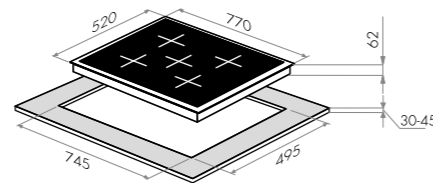

EVI.775.FL2-BK
черный

варианты цвета

EVI.775.FL2-BK
черный

EVI.775.FL2-BK

Тип: электрическая 77см
Тип установки: независимая
Управление: фронтальное, слайдер, сенсорное
Нагревательный элемент: индукция, совместимость с посудой любой формы и размеров Flex Zone, 2 "моста" попарно объединённые левые и правые зоны нагрева, 4 индукционных элемента (диаметр 180мм каждый), 1 индукционный элемент (диаметр 210мм)
Мощность конфорок, Вт: мощность каждого моста при объединении конфорок 3000 / 3500 (бустер): верхняя левая 1500 / 2000 (бустер), нижняя левая 2000 / 2300 (бустер), верхняя правая 2000 / 2300 (бустер), нижняя правая 1500 / 2000 (бустер), центральная 2000 / 2200 (бустер)
Макс. потреб. мощность, Вт: 10800
Материал исполнения: стеклокерамика
Особенности: индикация ступени нагрева (от 0 до 9), таймер приготовления, таймер минутный, детектор диаметра посуды, индикатор остаточного тепла, замок от детей, блокировка всех элементов в случае мокрой поверхности, автоматическое отключение, бустеры для каждого нагревательного элемента в отдельности и для мостов в целом (разгонный блок)
Цвет: черный
В комплекте: инструкция по эксплуатации на русском языке
Габариты (ШxГxВ), мм: 770x520x62
Размеры для встраивания (ШxГ), мм: 745x495
Сделано в Китае