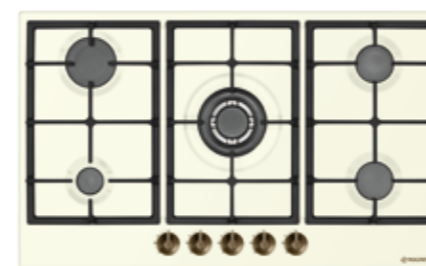

EGHE.95.33CBG.R/G

слоновая кость/фурнитура бронза