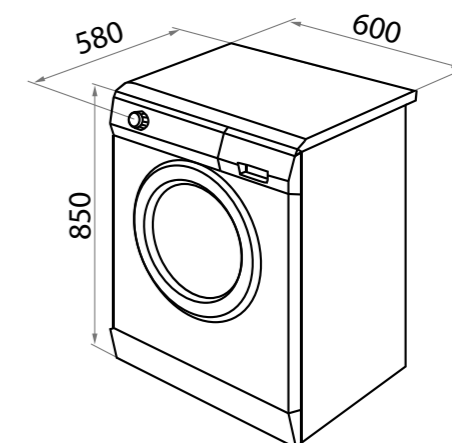

MFWM149658WS

Тип установки: отдельностоящая с сушкой 60см
Управление: электронное с LCD дисплеем
Количество режимов стирки: 17
Класс энергопотребления: C
Класс эффективности отжима: B
Класс эффективности стирки: A
Максимальная загрузка белья для стирки/сушки, кг: 9/6
Возможность стирки в холодной воде
Отсрочка старта от 0 до 24 часов
Максимальная скорость вращения при отжиме, об/мин: 1400
Диспенсер для жидких моющих средств
Материал бака / барабана: эконокарбон (стекловолокно) / нержавеющая сталь
Автоматическая блокировка дверцы
Диаметр люка, см: 49,2
Угол открытия люка: 135
Энергопотребление при стирке, кВт/цикл: 0,8
Расход воды на цикл при стирке, л: 68
Мощность подключения, Вт: 220-240V/50HZ
Уровень шума при стирке / при отжиме, Дб: 54/78

Особенности: с сушкой, **инверторный мотор**, защита от перелива, система пеноподавления, защита от детей.
В комплекте: инструкция на русском языке
Цвет: белый
Габариты (ШxГxВ), мм: 600x580x850
Сделано в Китае

MFWM14958WS

Тип установки: отдельностоящая 60см
Управление: электронное с LCD дисплеем
Количество режимов стирки: 16
Класс энергопотребления: A+++
Класс эффективности отжима: B
Класс эффективности стирки: A
Максимальная загрузка белья для стирки, кг: 9
Возможность стирки в холодной воде
Отсрочка старта от 0 до 24 часов
Максимальная скорость вращения при отжиме, об/мин: 1400
Диспенсер для жидких моющих средств
Материал бака / барабана: эконокарбон (стекловолокно) / нержавеющая сталь
Автоматическая блокировка дверцы
Диаметр люка, см: 49,2
Угол открытия люка: 135
Энергопотребление при стирке, кВт/цикл: 0,8
Расход воды на цикл при стирке, л: 68
Мощность подключения, Вт: 220-240V/50HZ
Уровень шума при стирке / при отжиме, Дб: 54/78

Особенности: **инверторный мотор**, защита от перелива, система пеноподавления, защита от детей.
В комплекте: инструкция на русском языке
Цвет: белый
Габариты (ШxГxВ), мм: 600x580x850
Сделано в Китае