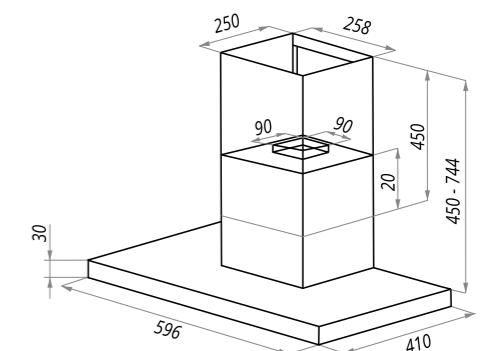

варианты цвета

BRENT
черный

BRENT
белый