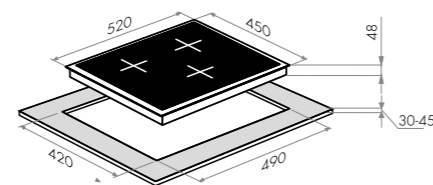

MVI45.3HZ.3BT-WH

белый