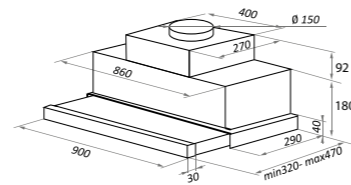

GALAXY

Тип: встраиваемая
Цвет: белый, черный
Управление: сенсорное
Ширина, мм: 600/900
Мощность мотора, Вт: 260
Полная потребляемая мощность, Вт: 264.2
Количество скоростей: 4
Макс. производительность, м3/ч: 1050
Диаметр воздуховода, мм: 120
Площадь кухни: до 50 м2
Уровень шума, Дб: 52
Освещение, Вт: энергосберегающие LED 2x2.1
В комплекте: переходник с антивозвратным клапаном, инструкция на русском языке
В опции: угольный фильтр CF172C - 2 шт
Сделано в Польше