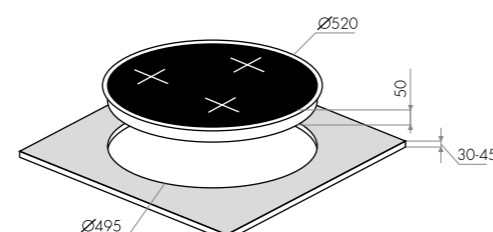

варианты цвета

MGHS.53.71

Тип: газовая 52см
 Тип установки: независимая
 Управление: фронтальное, переключатели поворотные
 Нагревательный элемент: конфорка, 3шт
 Мощность конфорок, Вт: 3000, 1750, 1000
 Макс. потребляемая мощность, Вт: 5750
 Материал исполнения: нержавеющая сталь
 Особенности: чугунные решетки, газ-контроль, электроподжиг автоматический, тяжелые цельнометаллические полнотельные ручки управления, итальянские горелки «SABAF», возможность работы от магистрального газа и газа в баллоне (тип G30)
 Цвет: нержавейка
 Габариты (ШxГxВ), мм: 520x520x50
 Размеры для встраивания (ШxГ), мм: 495x495
 В комплекте: 3 жиклера для баллонного газа, инструкция на русском языке
 В опции: подставка WOK, подставка под турку
 Сделано в Турции