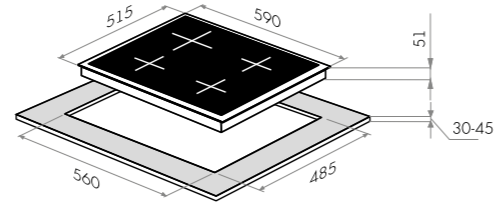

EGHG.64.1

Тип: газовая 60см
Тип установки: независимая
Управление: фронтальное, переключатели поворотные
Нагревательный элемент: конфорка, 4шт
Мощность конфорок, Вт: 2600, 1700, 1700, 1000
Макс. потребляемая мощность, Вт: 7000
Материал исполнения: жаропрочное стекло
Особенности: чугунные решетки, газ-контроль, электроподжиг автоматический, тяжелые цельнометаллические полнотелые ручки управления, итальянские горелки «SABAF», французские жиклеры «Sourdallion», возможность работы от магистрального газа и газа в баллоне (тип G30)
Цвет: черный, белый, слоновая кость
Габариты (ШxГxВ), мм: 590x515x51
Размеры для встраивания (ШxГ), мм: 560x485
В комплекте: 4 жиклера для баллонного газа, инструкция по эксплуатации на русском языке
Сделано в Турции