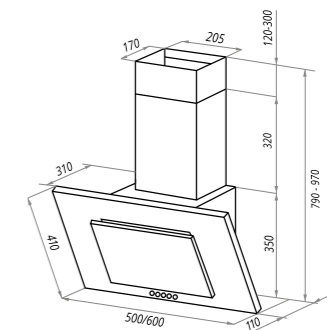

варианты цвета

TOWER CS
нержавеющая сталь