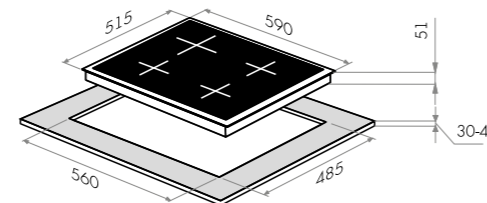

EEHS.64.4S
нержавеющая сталь

варианты цвета

EEHE.64.4W
белый

EEHE.32.4B
черный

EEHE.64.4

Тип: электрическая 60см
Тип установки: независимая
Управление: боковое, переключатели поворотные
Нагревательный элемент: конфорка электрическая, 4шт
Мощность конфорок, Вт: 1500, 1500, 1500, 1500
Макс. потребляемая мощность, Вт: 6000
Материал исполнения: нержавеющая сталь / металл+эмаль
Особенности: конфорки чугунные быстрого нагрева HP Rapid (диаметр 180/145мм), ручки управления из высокопрочного термостойкого пластика с накладками из нержавеющей стали
Цвет: нержавейка, черный, белый
Габариты (ШхГхВ), мм: 590x515x51
Размеры для встраивания (ШхГ), мм: 560x485
В комплекте: инструкция по эксплуатации на русском языке
Сделано в Турции