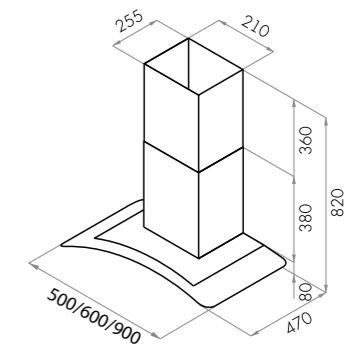

варианты цвета

ANCONA PLUS A
нержавеющая сталь