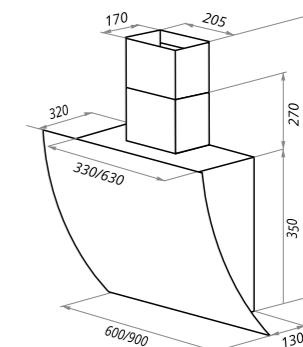

SKY STAR
слоновая кость