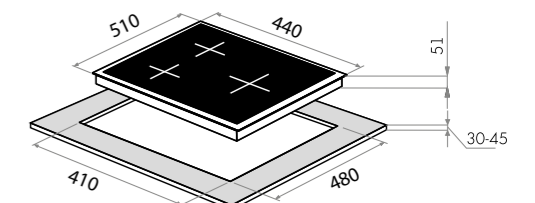

EGHE.43.33CBG.R/G

слоновая кость/фурнитура бронза

варианты цвета

EGHE.43.33CBG.R/G

слоновая кость / фурнитура бронза

EGHE.43.33

Тип: газовая 45см
 Тип установки: независимая
 Управление: фронтальное, переключатели поворотные
 Нагревательный элемент: конфорка, 3шт
 Мощность конфорок, Вт: 3000, 1700, 1700
 Макс.потребляемая мощность, Вт: 6400
 Материал исполнения: металл+эмаль
 Особенности: чугунные решетки, газ-контроль, электроподжиг автоматический, быстрая WOK конфорка, тяжелые цельнометаллические полнотельные ручки управления, итальянские горелки «SABAF» (с матовыми крышками), французские жиклеры «Sourdillon», возможность работы от магистрального газа и газа в баллоне (тип G30)
 Цвет: слоновая кость / фурнитура бронза
 Габариты (ШxГxВ), мм: 440x510x51
 Размеры для встраивания (ШxГ), мм: 410x480
 В комплекте: 3 жиклера для баллонного газа, инструкция на русском языке
 Сделано в Турции