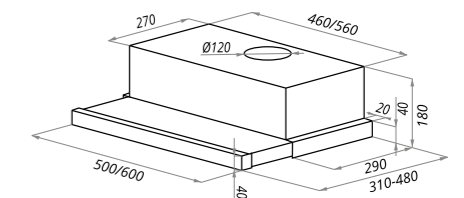

VS SLIDE

белый/белое стекло

варианты цвета

VS SLIDE
черный/черное стекло

VS SLIDE
белый/белое стекло

VS SLIDE
металлик/белое стекло

VS SLIDE

Тип: встраиваемая
Цвет: черный, белый, металллик
Управление: колыбельное
Ширина, мм: 500/600
Мощность мотора, Вт: 90
Полная потребляемая мощность, Вт: 130
Количество скоростей: 3
Макс. производительность, м3/ч: 620
Диаметр воздуховода, мм: 120
Площадь кухни: до 20 м2
Уровень шума, Дб: 51
Освещение, Вт: галоген 2x20
В комплекте: переходник, инструкция на русском языке, фасадное стекло различных цветов на выбор
В опции: угольный фильтр CF140C - 2шт, фасадные стекла различных цветов
Особенность: съемное фасадное стекло, возможность замены на стекло с другим цветом (см. стр. Аксессуары для вытяжек)
Сделано в Польше