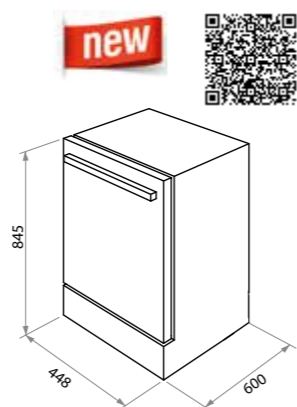

MWF08S

Тип установки: отдельностоящая 45см
Количество комплектов: 9
Управление: электронное с LED индикацией
Количество программ: 5
Использование моющих средств "All in 1": есть
Уровень шума, Дб: 49
Максимальный расход воды за цикл, л: 9,5
Класс энергопотребления: A+
Класс мойки: A
Класс сушки: A
Энергопотребление за цикл, кВт/ч: 0,75
Максимально потребляемая мощность, Вт: 2100
Особенности: 1/2 загрузка, таймер отсрочки старта на 3/6/9 часов, стандартная система защиты от протечек воды
Цвет: белый
Габариты (ШxГxВ), мм: 448x600x845
В комплекте: инструкция на русском языке
Сделано в Китае