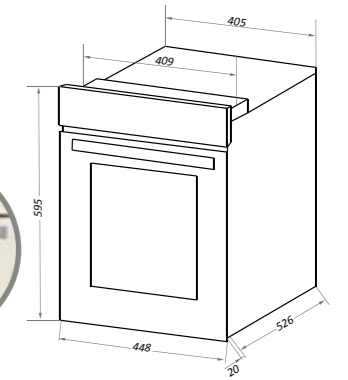

варианты цвета

Тип: электрический 45см
Фасад: стекло, стекло/нержавеющая сталь
Тип установки: независимый
Управление: электронное
Функции: 10
Объем, л: 51
Класс энергопотребления: A
Охлаждение: тангенциальное
Таймер: электронный
Особенности: ручки управления PUSH PULL, 2 стекла дверцы, конвекция, гриль, холодный фронт, черная эмаль легкой очистки
Комплектация: решетка, 1 глубокий противень
Цвет: черный, белый, нержавеющая сталь
Сделано в Китае

варианты цвета

EOEC516

Тип: электрический 45см
Фасад: стекло, стекло/нержавеющая сталь
Тип установки: независимый
Управление: механическое
Функции: 7
Объем, л: 51
Класс энергопотребления: A
Охлаждение: тангенциальное
Таймер: механический
Особенности: 2 стекла дверцы, конвекция, гриль, холодный фронт, черная эмаль легкой очистки
Комплектация: решетка, 1 глубокий противень
Цвет: черный, белый, бежевый, нержавеющая сталь, черный/черные ручки
Сделано в Китае

варианты цвета

Тип: электрический 45см
Фасад: стекло, стекло/нержавеющая сталь
Тип установки: независимый
Управление: электронное
Функции: 7
Объем, л: 51
Класс энергопотребления: A
Охлаждение: тангенциальное
Таймер: электронный
Особенности: 2 стекла дверцы, конвекция, гриль, холодный фронт, черная эмаль легкой очистки
Комплектация: решетка, 1 глубокий противень
Цвет: черный, белый, нержавеющая сталь
Сделано в Китае

варианты цвета

EOEF516