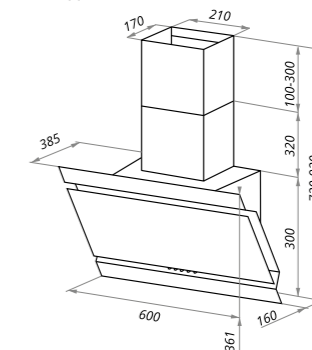

BERFORD

Тип: настенная
Цвет: черный, белый, металлик
Управление: кнопочное
Ширина, мм: 600
Мощность мотора, Вт: 115
Полная потребляемая мощность, Вт: 121
Количество скоростей: 3
Макс. производительность, м3/ч: 750
Диаметр воздуховода, мм: 120
Площадь кухни: до 25 м2
Уровень шума, Дб: 49
Освещение, Вт: энергосберегающие LED 2x3
В комплекте: переходник, кожух, инструкция на русском языке, фасадное стекло с декором «Волна»
В опции: CF150C - 1шт, фасадное стекло с декором «Город», «Перцы», «Трава», «Мостки»
Особенность: съемное фасадное стекло, возможность замены на стекло с другим декором (см. стр. Аксессуары для вытяжек)
Сделано в Польше