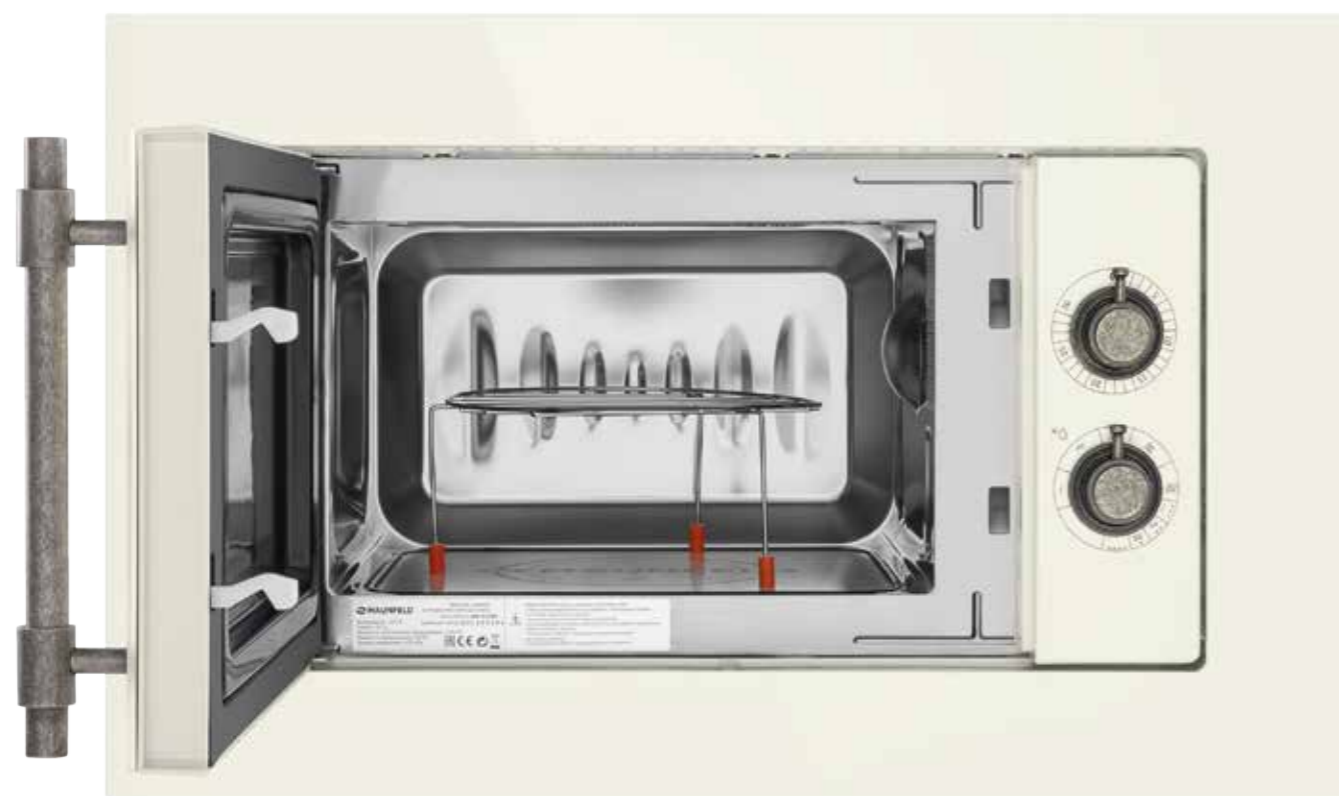

new

МИКРОВОЛНОВЫЕ ПЕЧИ

БОЛЬШЕ ПРОСТРАНСТВА ДЛЯ ПРИГОТОВЛЕНИЯ

В микроволновой печи без поворотной тарелки увеличено пространство для приготовления. В нее можно поставить посуду любого размера и формы.

РАВНОМЕРНЫЙ ПРОГРЕВ И БЫСТРОЕ ВРЕМЯ ПРИГОТОВЛЕНИЯ