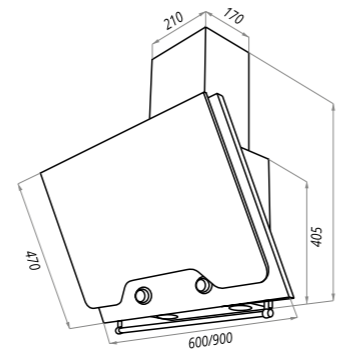

RETRO QUADR

слоновая кость

варианты цвета

RETRO QUADR
слоновая кость

RETRO QUADR
черный

RETRO QUADR

Тип: настенная
Цвет: слоновая кость, черный
Управление: механическое
Ширина, мм: 600/900
Мощность мотора, Вт: 260
Полная потребляемая мощность, Вт: 266
Количество скоростей: 3
Макс. производительность, м3/ч: 950
Диаметр воздуховода, мм: 150
Площадь кухни: до 35 м2
Уровень шума, Дб: 51
Освещение, Вт: энергосберегающие LED 2x3
В комплекте: переходник 120/150мм, кожух, рейлинг, инструкция на русском языке
В опции: угольный фильтр CF150C - 1 шт
Сделано в Польше