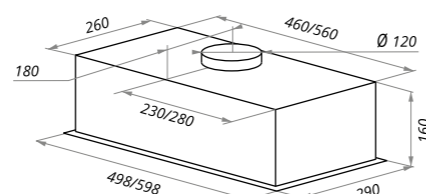

варианты цвета

CROSBY LIGHT C
черный

CROSBY LIGHT C
белый

CROSBY LIGHT C
нержавеющая сталь