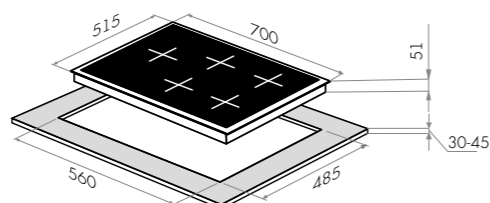

EGHE.75.33

Тип: газовая 70 см
Тип установки: независимая
Управление: фронтальное, переключатели поворотные
Нагревательный элемент: конфорка, 5шт
Мощность конфорок, Вт: 3800, 2600, 1700, 1700, 1000
Макс.потребляемая мощность, Вт: 10800
Материал исполнения: металл+эмаль
Особенности: чугунные решетки, газ-контроль, электроподжиг автоматический, быстрая WOK конфорка, тяжелые цельнометаллические полнотелые ручки управления, итальянские горелки «SABAF» (с матовыми крышками), французские жиклеры «Sourdallion», возможность работы от магистрального газа и газа в баллоне (тип G30)
Цвет: слоновая кость / фурнитура бронза, черный / фурнитура матовое золото
Габариты (ШxГxВ), мм: 700x515x51
Размеры для встраивания (ШxГ), мм: 560x485
В комплекте: 5 жиклеров для баллонного газа, инструкция на русском языке
Сделано в Турции