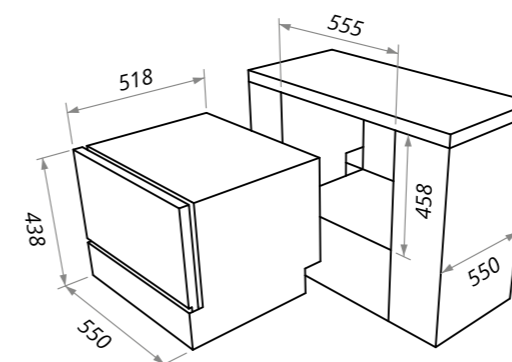

MLP-06IM (встраиваемая)

MLP-06IM

Тип установки: встраиваемая компактная 55см
 Количество комплектов: 6
 Управление: электронное сенсорное с цифровым дисплеем
 Количество программ: 6 (интенсивная, стандартная, экономичная-ECO, стекло, 90 минут, быстрая)
 Использование моющих средств «All in 1»: есть
 Уровень шума, Дб: 49
 Максимальный расход воды за цикл, л: 6,5
 Класс энергопотребления: A+
 Класс мойки: A
 Класс сушки: A
 Энергопотребление за цикл, кВт/ч: 0.61
 Максимально потребляемая мощность, Вт: 1280
 Особенности: сенсорная панель управления, отсрочка старта от 1 до 24ч, индикация режимов, индикатор наличия соли, индикатор наличия ополаскивателя, конденсационная сушка, 1 корзина для посуды, 1 полка для чашек, съемная корзина для столовых приборов, защита корпуса от протечек, звуковой сигнал окончания работы
 Цвет: белый
 Габариты (ШxГxВ), мм: 550x518x438 (без ножек)
 Размеры для встраивания (ШxГxВ), мм: 555x550x 458
 В комплекте: инструкция на русском языке
 Сделано в Китае