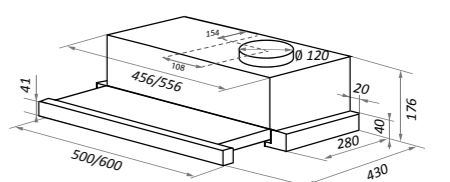

VS LIGHT GLASS

Тип: встраиваемая
Цвет: белый, черный
Управление: колыбельное
Ширина, мм: 500/600
Мощность мотора, Вт: 100
Полная потребляемая мощность, Вт: 102
Количество скоростей: 2
Макс. производительность, м3/ч: 520
Диаметр воздуховода, мм: 120
Площадь кухни: до 12 м2
Уровень шума, Дб: 56
Освещение, Вт: энергосберегающие LED 2x1
В комплекте: инструкция на русском языке
В опции: угольный фильтр CF110-1 шт
Сделано в Китае