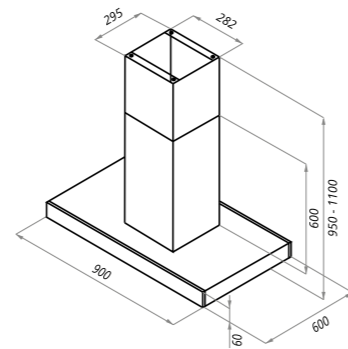

HARBOUR ISLA
нержавеющая сталь/черный