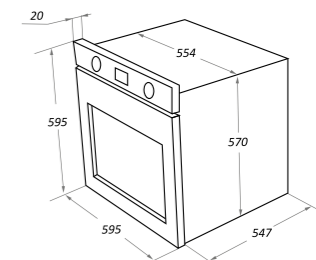

варианты цвета

МЕОН.6711

Тип: электрический 60см
Фасад:стекло
Тип установки: независимый
Управление: сенсорное
Функции: 12
Объем, л: 67
Класс энергопотребления: A
Охлаждение: тангенциальное
Программатор: электронный сенсорный
Особенности: полностью сенсорное управление, съемная дверца, панорамное энергосберегающее стекло дверцы Smart Eye, эргономичная широкая дизайнерская ручка духовки из алюминия, плавное закрытие дверцы, холодный фронт, серая эмаль легкой очистки
Комплектация: 5-ти уровневые хромированные боковые направляющие, 2 уровня телескопических направляющих Hettich, тройное стекло дверцы, доводчик дверцы, 1 стандартный противень, 1 глубокий противень, 1 решетка
Цвет: черный, белый
Сделано в Турции

варианты цвета

ЕОЕН.7611SB
вороненая сталь

ЕОЕН.7611

Тип: электрический 60см
Фасад:стекло
Функции: 11
Тип установки: независимый
Управление: сенсорное
Объем, л: 76
Класс энергопотребления: A
Охлаждение: тангенциальное
Программатор: электронный сенсорный с дисплеем "Cold White"
Особенности: полностью сенсорное управление, внутреннее стекло дверцы с трамп-линиями (для моделей ЕОЕН.5811В / 5811W), внутреннее стекло дверцы черное (для модели 5811S1), стеклянная ручка дверцы, холодный фронт, черная эмаль легкой очистки, вентилятор охлаждения.
Комплектация: 6-ти уровневые хромированные боковые направляющие, 2 уровня телескопических направляющих Hettich, тройное стекло дверцы, 2 глубоких противня, 1 решетка.
Цвет: черный, белый, вороненая сталь, слоновая кость
Сделано в Китае

варианты цвета

МЕОН.6711