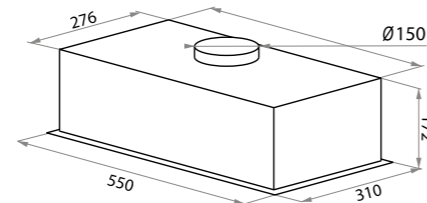

варианты цвета

BOX FLASH
черный

BOX FLASH
белый