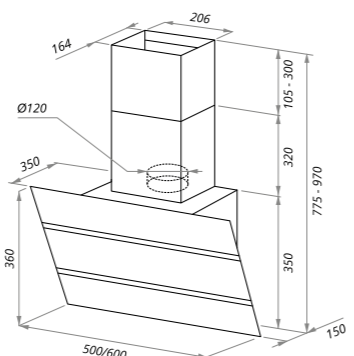

BRIDGE LINE

черный/полоска сатин

варианты цвета

BRIDGE LINE

черный/полоска сатин

BRIDGE LINE

Тип: настенная
 Цвет: чёрный / полоска «сатин»
 Управление: кнопочное
 Ширина, мм: 500/600
 Мощность мотора, Вт: 115
 Полная потребляемая мощность, Вт: 121
 Количество скоростей: 3
 Макс. производительность, м3/ч: 850
 Диаметр воздуховода, мм: 120
 Площадь кухни: до 35 м2
 Уровень шума, Дб: 51
 Освещение, Вт: энергосберегающие LED 2x3
 В комплекте: кожух, инструкция по эксплуатации на русском языке
 В опции: угольный фильтр CF140C - 2шт
 Сделано в Польше