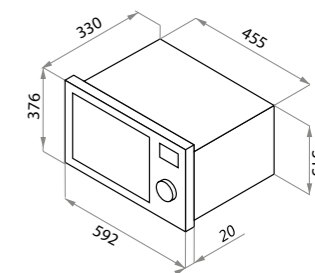

JBMO.20.5

Тип: встраиваемая
Объем, л: 20
Фасад: нержавеющая сталь
Ширина, мм: 600
Управление: механическое
Входная мощность в режиме микроволн, Вт: 1 080
Выходная мощность (микроволновая), Вт: 700
Входная мощность в режиме гриля, Вт: 800
Режимы работы: режим микроволн, режим гриля, комбинированный режим, размораживание, таймер приготовления, стоп/сброс
Диаметр тарелки поворотного стола, мм: 245
Особенности: гриль, звуковой сигнал, подсветка камеры, дверца навесная, открытие дверцы-кнопка
В комплекте: вращающееся кольцо, стеклянная тарелка, решетка для гриля, инструкция на русском языке, комплект для установки (трафарет, зажим, болты, ориентир)
Цвет: нержавеющая сталь
Габариты (ШxГxВ), мм: 592x330x376
Сделано в Китае