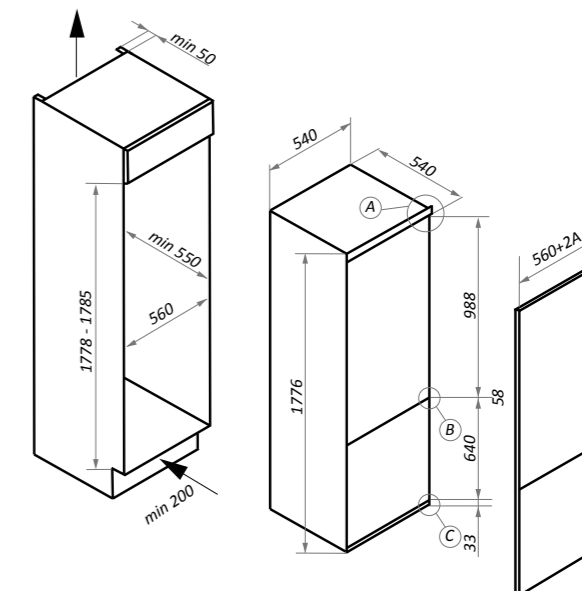

MBF193NFFW

Тип: двухкамерный с статической системой в холодильном отделении и **NO FROST** в морозильном отделении
Тип установки: встраиваемый
Общий объем, л: 281
Управление: электронное
Класс энергопотребления: A+
Тип хладагента: R600A
Климатический класс: Т
Перенавешиваемые двери
Антибактериальный пластик легкой очистки
Энергопотребление кВт.ч/год: 300
Уровень шума, Дб: 41
Холодильное отделение:
Объем, л: 225
Статическое охлаждение холодильного отделения
Ручная разморозка
Внутреннее освещение LED 1*3.5 Вт
3+1+1 полки из закаленного стекла, регулируемые по высоте
4 боковых полки
2 отсека для фруктов и овощей
Лоток для яиц 2 шт

Морозильное отделение:
Объем, л: 56
Система разморозки NoFrost
Мощность замораживания (кг/24 часа): 3
Три ящика для заморозки
Емкость для льда
Особенности: Система NoFrost в морозильном отделении
В комплекте: инструкция на русском языке
Цвет: белый
Габариты (ШxГxВ), мм: 540x540x1937
Размеры для встраивания (ШxГxВ), мм: 560x550x1940
Сделано в Китае

MBF177NFFW