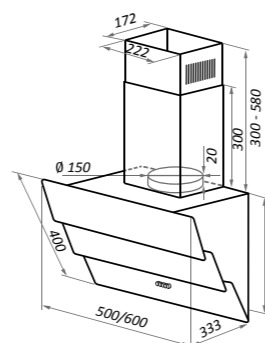

варианты цвета

CASCADA
черный

CASCADA
белый

CASCADA
бежевый

CASCADA MINI

темно-бежевый

CASCADA MINI

Тип: настенная
 Цвет: белый, слоновая кость, темно-бежевый, черный
 Управление: кнопочное
 Ширина, мм: 600
 Мощность мотора, Вт:
 Полная потребляемая мощность, Вт: 180
 Количество скоростей: 3
 Макс. производительность, м3/ч: 650
 Диаметр воздуховода, мм: 120
 Площадь кухни: до 25 м2
 Уровень шума, Дб: 54
 Освещение, Вт: энергосберегающие LED 2x3
 В комплекте: переходник, кожух, инструкция на русском языке
 В опции: угольный фильтр CF 140С - 2шт
 Сделано в Польше