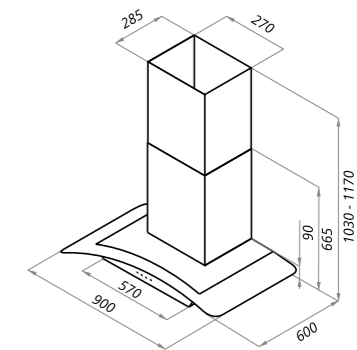

ANCONA PLUS A ISLA

Тип: островная
Цвет: нержавеющая сталь, черный, белый
Управление: электронное
Ширина, мм: 900
Мощность мотора, Вт: 190
Полная потребляемая мощность, Вт: 194
Количество скоростей: 3
Макс. производительность, м3/ч: 1050
Диаметр воздуховода, мм: 150
Площадь кухни: до 40 м2
Уровень шума, Дб: 54
Освещение, Вт: энергосберегающие LED 4x1
В комплекте: переходник, кожух, инструкция
на русском языке
В опции: угольный фильтр Cf120
Сделано в Китае