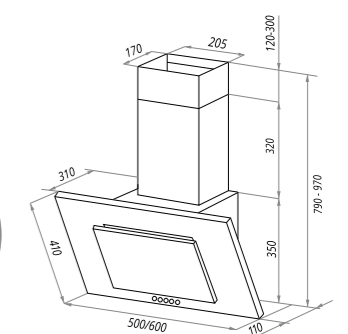

TOWER C

Тип: настенная
Цвет: белый, черный, нержавеющая сталь, бежевый, темно-бежевый, слоновая кость
Управление: кнопочное
Ширина, мм: 500/600
Мощность мотора, Вт: 90
Полная потребляемая мощность, Вт: 96
Количество скоростей: 3
Макс. производительность, м3/ч: 650
Диаметр воздуховода, мм: 120
Площадь кухни: до 20 м2
Уровень шума, Дб: 51
Освещение, Вт: энергосберегающие LED 2x3
В комплекте: переходник, кожух, инструкция на русском языке
В опции: угольный фильтр CF150C - 1шт
Сделано в Польше