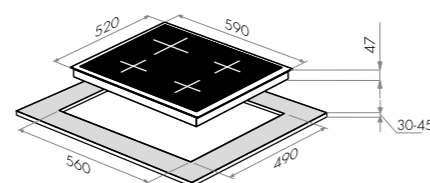

MVCE59.4HL.SZ-WH

белый