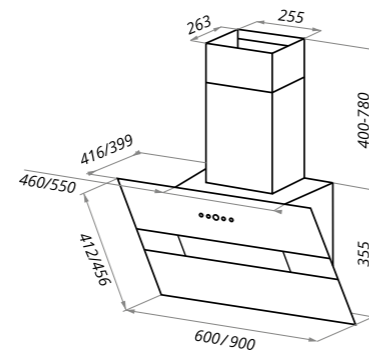

SKY STAR CHEF

белый

SKY STAR CHEF

Тип: настенная
Цвет: черный, белый, бежевый
Управление: сенсорное
Ширина, мм: 500/600/900
Мощность мотора, Вт: 190
Полная потребляемая мощность, Вт: 420
Количество скоростей: 3
Макс. производительность, м3/ч: 1000
Диаметр воздуховода, мм: 150
Площадь кухни: до 35 м2
Уровень шума, Дб: 54
Освещение, Вт: энергосберегающие LED 2x1
В комплекте: кожух, инструкция на русском языке
В опции: угольный фильтр
Сделано в Китае

варианты цвета

MOON

черный

варианты цвета

MOON

Тип: настенная
Цвет: черный, белый
Управление: сенсорное
Ширина, мм: 600
Мощность мотора, Вт: 230
Полная потребляемая мощность, Вт: 233
Количество скоростей: 3
Макс. производительность, м3/ч: 1050
Диаметр воздуховода, мм: 150
Площадь кухни: до 40 м2
Уровень шума, Дб: 60
Освещение, Вт: энергосберегающие LED 2x1,5
В комплекте: кожух, инструкция на русском языке
В опции: угольный фильтр CF102T - 2 шт.
Сделано в Китае

MERSEY

белый

MERSEY

Тип: настенная
Цвет: черный, белый
Управление: сенсорное
Ширина, мм: 600,900
Мощность мотора, Вт: 190
Полная потребляемая мощность, Вт: 192
Количество скоростей: 3
Макс. производительность, м3/ч: 1050
Диаметр воздуховода, мм: 150
Площадь кухни: до 40 м2
Уровень шума, Дб: 54
Освещение, Вт: энергосберегающие LED 2x1
В комплекте: кожух, переходник с антивозвратным клапаном, инструкция на русском языке
В опции: угольный фильтр CF110 - 2шт
Сделано в Китае

варианты цвета

MERSEY
белый

MEDWAY

черный

варианты цвета

MEDWAY