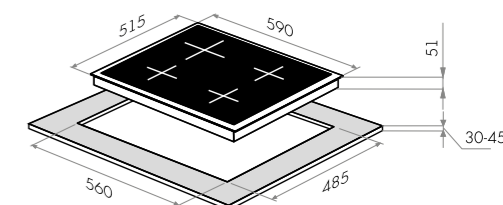

EGHG.64.23

Тип: газовая 60см
Тип установки: независимая
Управление: фронтальное, переключатели поворотные
Нагревательный элемент: конфорка, 4шт
Мощность конфорок, Вт: 3000, 1700, 1700, 1000
Макс. потребляемая мощность, Вт: 7400
Материал исполнения: жаропрочное стекло
Особенности: чугунные решетки (восьмиугольные), газ-контроль, электроподжиг автоматический, WOK-горелка, тяжелые цельнометаллические полнотелые ручки управления, итальянские горелки «SABAF», французские жиклеры «Sourdallion», возможность работы от магистрального газа и газа в баллоне (тип G30)
Цвет: черный, белый, слоновая кость
Габариты (ШxГxВ), мм: 590x515x51
Размеры для встраивания (ШxГ), мм: 560x485
В комплекте: 4 жиклера для баллонного газа, инструкция по эксплуатации на русском языке
Сделано в Турции