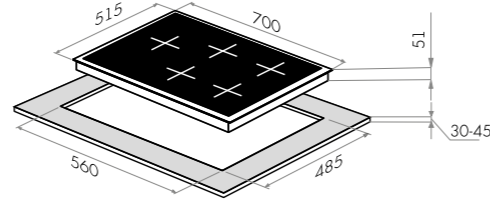

EGHE.75.33

Тип: газовая 70 см
Тип установки: независимая
Управление: фронтальное, переключатели поворотные
Нагревательный элемент: конфорка, 5шт
Мощность конфорок, Вт: 3800, 2600, 1700, 1700, 1000
Макс.потребляемая мощность, Вт: 10800
Материал исполнения: металл+эмаль
Особенности: чугунные решетки, газ-контроль, электроподжиг автоматический, быстрая WOK конфорка, тяжелые цельнометаллические полнотелые ручки управления, итальянские горелки «SABAF» (с матовыми крышками), французские жиклеры «Sourdallion», возможность работы от магистрального газа и газа в баллоне (тип G30)
Цвет: слоновая кость / фурнитура бронза, черный / фурнитура матовое золото
Габариты (ШxГxВ), мм: 700x515x51
Размеры для встраивания (ШxГ), мм: 560x485
В комплекте: 5 жиклеров для баллонного газа, инструкция на русском языке
Сделано в Турции