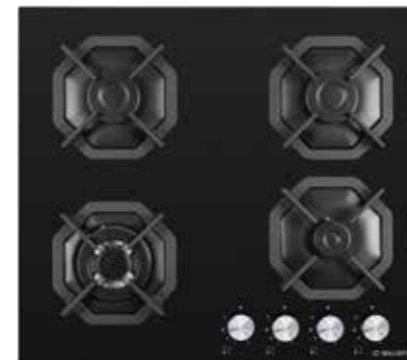

EGHG.64.23CB/G

черный