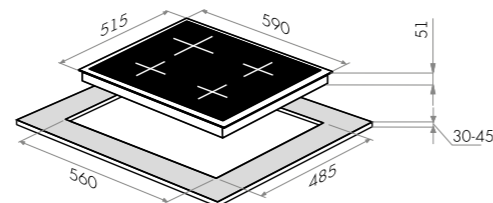

EGHE.64.3CW/G

белый

варианты цвета

EGHE.64.3CB/G
черный

EGHE.64.3CW/G
белый

EGHE.64.3

Тип: газовая 60см
Тип установки: независимая
Управление: фронтальное, переключатели поворотные
Нагревательный элемент: конфорка, 4шт
Мощность конфорок, Вт: 2600, 1700, 1700, 1000
Макс. потребляемая мощность Вт: 7000
Материал исполнения: металл + эмаль, нержавеющая сталь
Особенности: чугунные решетки, газ-контроль, электроподжиг автоматический, ручки управления из высокопрочного термостойкого пластика, итальянские горелки «SABAF», французские жиклеры «Sourdallion», возможность работы от магистрального газа и газа в баллоне (тип G30)
Цвет: белый, черный
Габариты (ШхГхВ), мм: 590x515
Размеры для встраивания (ШхГ), мм: 560x485
В комплекте: 4 жиклера для баллонного газа, инструкция по эксплуатации на русском языке
Сделано в Турции