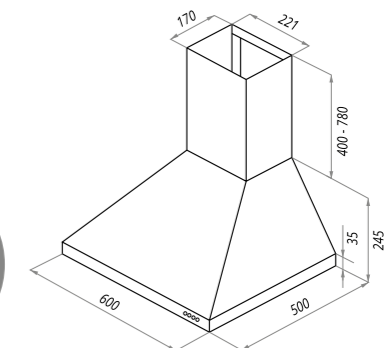

Тип: настенная
Цвет: белый, бежевый, слоновая кость, черный
Управление: кнопочное
Ширина, мм: 600
Мощность мотора, Вт: 115
Полная потребляемая мощность, Вт: 143
Количество скоростей: 3
Макс. производительность, м3/ч: 650
Диаметр воздуховода, мм: 120 - 150
Площадь кухни: до 25 м2
Уровень шума, Дб: 51
Освещение, Вт: галоген 1x28
В комплекте: переходник, кожух, рейлинг, инструкция на русском языке
В опции: угольный фильтр CF120C - 2шт
Сделано в Польше