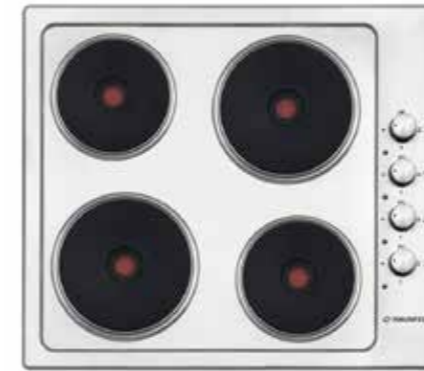

варианты цвета

Тип: электрическая 60см
Тип установки: независимая
Управление: боковое, переключатели поворотные
Нагревательный элемент: конфорка электрическая, 4шт
Мощность конфорок, Вт: 1500, 1500, 1500, 1500
Макс. потребляемая мощность, Вт: 6000
Материал исполнения: нержавеющая сталь / металл+эмаль
Особенности: конфорки чугунные быстрого нагрева HP Rapid (диаметр 180/145мм), ручки управления из высокопрочного термостойкого пластика с накладками из нержавеющей стали
Цвет: нержавейка, черный, белый
Габариты (ШхГхВ), мм: 590x515x51
Размеры для встраивания (ШхГ), мм: 560x485
В комплекте: инструкция по эксплуатации на русском языке
Сделано в Турции