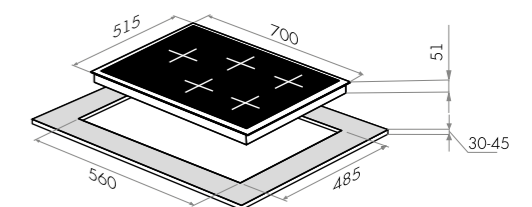

EGHE.75.33CW/G
белый

варианты цвета

EGHE.75.33CB/G
черный

EGHE.75.33CW/G
белый

EGHE.75.33

Тип: газовая 70см
Тип установки: независимая
Управление: фронтальное, переключатели поворотные
Нагревательный элемент: конфорка, 5шт
Мощность конфорок, Вт: 3800, 2600, 1700, 1700, 1000
Макс. потребляемая мощность, Вт: 10800
Материал исполнения: металл+эмаль
Особенности: чугунные решетки, газ-контроль, электроподжиг автоматический, сверхбыстрая WOK конфорка, ручки управления из высокопрочного термостойкого пластика с хромированными накладками, итальянские горелки «SABAF», французские жиклеры «Sourdallion», возможность работы от магистрального газа и газа в баллоне (тип G30)
Цвет: белый / фурнитура белый + накладки хром, черный / фурнитура черный + накладки хром
Габариты (ШxГxВ), мм: 700x515x51
Размеры для встраивания (ШxГ), мм: 560x485
В комплекте: 5 жиклеров для баллонного газа, инструкция на русском языке
Сделано в Турции