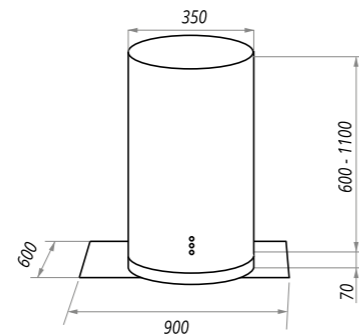

Тип: островная
Цвет: нержавеющая сталь
Управление: электронное
Ширина, мм: 900
Мощность мотора, Вт: 265
Полная потребляемая мощность, Вт: 268
Количество скоростей: 3
Макс. производительность, м3/ч: 1270
Диаметр воздуховода, мм: 150
Площадь кухни: до 50 м2
Уровень шума, Дб: 55
Освещение, Вт: энергосберегающие LED 3x1
В комплекте: гофра D150мм, переходник с
антивозвратным клапаном, кожух, инструк-
ция на русском языке
Сделано в Китае