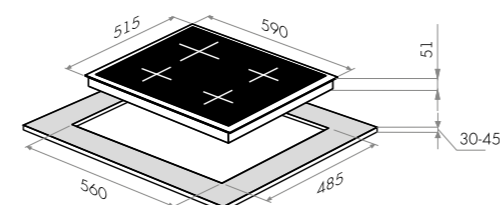

EGHG.64.33

Тип: газовая 60см
Тип установки: независимая
Управление: фронтальное, переключатели поворотные
Нагревательный элемент: конфорка, 4шт
Мощность конфорок, Вт: 3000, 1700, 1700, 1000
Макс. потребляемая мощность, Вт: 7400
Материал исполнения: жаропрочное стекло
Особенности: чугунные решетки, газ-контроль, электроподжиг автоматический, сверхбыстрая WOK конфорка, тяжелые цельнометаллические полнотелые ручки управления (у модели EGHG.64.33CB2/G ручки черные глянцевые), итальянские горелки «SABAF», французские жиклеры «Sourdallion», возможность работы от магистрального газа и газа в баллоне (тип G30)
Цвет: черный / фурнитура хром, черный / фурнитура черный глянец, белый / фурнитура хром, слоновая кость / фурнитура хром
Габариты (ШxГxВ), мм: 590x515x51
Размеры для встраивания (ШxГ), мм: 560x485
В комплекте: 4 жиклера для баллонного газа, инструкция по эксплуатации на русском языке
Сделано в Турции