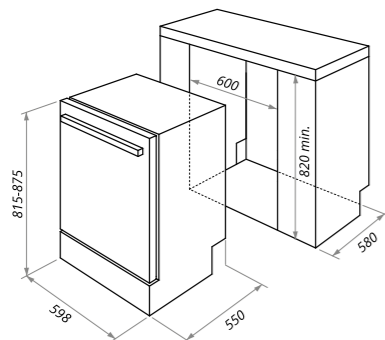

MLP-12IMR

MLP-12IMR

Тип установки: полновстраиваемая 60см
Количество комплектов: 14
Управление: сенсорное
Количество программ: 9, программа 3в1
Использование моющих средств "All in 1": есть
Уровень шума, Дб: 44
Максимальный расход воды за цикл, л: 10
Класс энергопотребления: A++
Класс мойки: A
Класс сушки: A
Энергопотребление за цикл, кВт/ч: 0,919
Максимально потребляемая мощность, Вт: 2100
Особенности: 1/2 загрузка, таймер отсрочки старта на 24 часа, AQUASTOP – система защиты от протечек воды, индикация режимов, функция "луч на полу", сушка, регулировка верхней корзины по высоте, доп корзина для столовых приборов с синим пластиком, доп резиновые вставки. Инновационная система разбрызгивателя Vortex Wash создаёт интенсивную зону в посудомоечной машине, отмывая трудновыводимые загрязнения не опасаясь, что будет нанесён вред стеклянным бокалам, размещённым в верхней корзине.
Цвет: белый
Габариты (ШxГxВ), мм: 598x550x815
Размеры для встраивания (ШxГxВ), мм: 600x580x820
В комплекте: инструкция на русском языке
Сделано в Китае