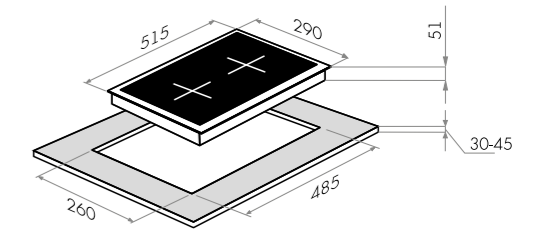

EGHG.32.33CB/G

черный

варианты цвета

EGHG.32.33CB/G

черный

EGHG.32.33

Тип: газовая 30см
 Тип установки: независимая
 Управление: фронтальное, переключатели поворотные
 Нагревательный элемент: конфорка, 2шт
 Мощность конфорок, Вт: 3000, 1700
 Макс. потребляемая мощность, Вт: 4700
 Материал исполнения: жаропрочное стекло
 Особенности: чугунные решетки, 4 ножки-опоры, газ-контроль, WOK горелка, электроподжиг автоматический, тяжелые цельнометаллические полнотельные ручки управления, итальянские горелки «SABAF», французские жиклеры «Sourdallion», возможность работы от магистрального газа и газа в баллоне (тип G30)
 Цвет: черный
 Габариты (ШxГxВ), мм: 290x515x51
 Размеры для встраивания (ШxГ), мм: 260x485
 В комплекте: 2 жиклера для баллонного газа, инструкция по эксплуатации на русском языке
 Сделано в Турции