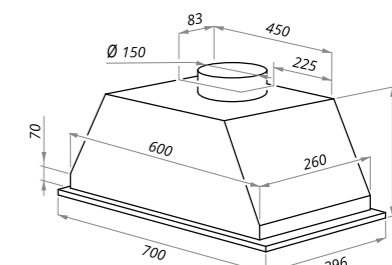

варианты цвета

CROSBY LIGHT 70
нержавеющая сталь