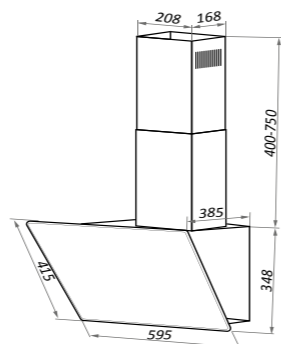

варианты цвета

EAGLE
черный

EAGLE
белый

EAGLE
бежевый

EMMY

черный

EMMY

Тип: настенная
 Цвет: черный, белый, бежевый
 Управление: сенсорное
 Ширина, мм: 600
 Мощность мотора, Вт: 230
 Полная потребляемая мощность, Вт: 233
 Количество скоростей: 3
 Макс. производительность, м3/ч: 1050
 Диаметр воздуховода, мм: 150
 Площадь кухни: до 40 м2
 Уровень шума, Дб: 57
 Освещение, Вт: энергосберегающие LED 2x1,5
 В комплекте: переходник, кожух, инструкция на русском языке
 В опции: угольный фильтр CF102T - 2шт
 Сделано в Китае