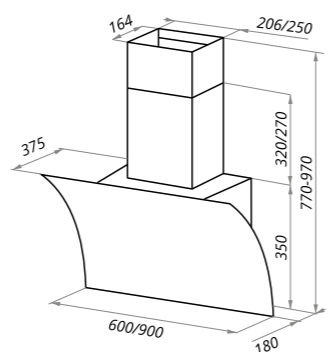

BLAST PUSH
белый