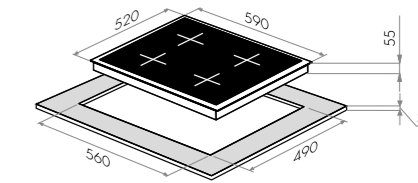

белый

EVI.594

Тип: электрическая 60см
 Тип установки: независимая
 Управление: фронтальное, сенсорное
 Нагревательный элемент: индукция, 4шт (диаметр 180мм каждый)
 Мощность конфорок, Вт: 2000/2600 (бустер), 2000/2600 (бустер), 1500, 1500
 Макс. потребляемая мощность, Вт: 8200
 Материал исполнения: стеклокерамика
 Особенности: индикация ступени нагрева (от 0 до 9), таймер приготовления, таймер минутный, детектор диаметра посуды, индикатор остаточного тепла, замок от детей, блокировка всех элементов в случае мокрой поверхности, автоматическое отключение, 2 бустера (разгонный блок)
 Цвет: черный, бежевый, белый
 В комплекте: инструкция по эксплуатации на русском языке
 Габариты (ШxГxВ), мм: 590x520x55
 Размеры для встраивания (ШxГ), мм: 560x490
 Сделано в Китае