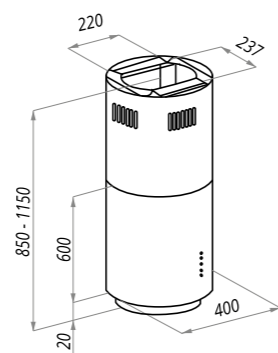

BOX ROPE

Тип: островная
Цвет: черный
Управление: сенсорное
Ширина, мм: 500
Мощность мотора, Вт: 190
Полная потребляемая мощность, Вт: 193
Количество скоростей: 3
Макс. производительность, м3/ч: 1050
Диаметр воздуховода, мм: 150
Площадь кухни: до 40 м2
Уровень шума, Дб: 54
Освещение, Вт: энергосберегающие LED 2x1.5
В комплекте: переходник, инструкция на русском языке
В опции: угольный фильтр Cf110
Сделано в Китае

LEE
черный

LEE
белый