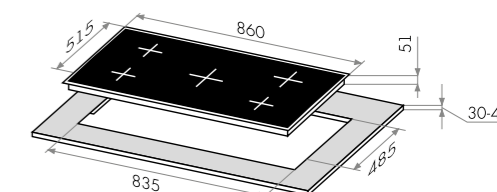

EGHE.95.33

Тип: газовая 90 см
Тип установки: независимая
Управление: фронтальное, переключатели поворотные
Нагревательный элемент: конфорка, 5шт
Мощность конфорок, Вт: 3800, 2600, 1700, 1700, 1000
Макс. потребляемая мощность, Вт: 10800
Материал исполнения: металл + эмаль
Особенности: чугунные решетки, газ-контроль, электроподжиг автоматический, быстрая WOK конфорка, тяжелые цельнометаллические полнотелые ручки управления, итальянские горелки «SABAF» (с матовыми крышками), французские жиклеры «Sourdallion», возможность работы от магистрального газа и газа в баллоне (тип G30)
Цвет: слоновая кость / фурнитура бронза, черный/фурнитура матовое золото
Габариты (ШxГxВ), мм: 860x515x51
Размеры для встраивания (ШxГ), мм: 835x485
В комплекте: 5 жиклеров для баллонного газа, инструкция на русском языке
Сделано в Турции