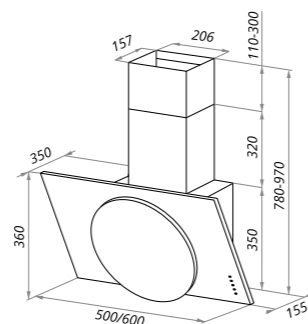

TOWER L PUSH

белый

варианты цвета

TOWER L PUSH
черный

TOWER L PUSH
белый

TOWER L PUSH

Тип: настенная
Цвет: черный, белый
Управление: кнопочное
Ширина, мм: 500/600
Мощность мотора, Вт: 90
Полная потребляемая мощность, Вт: 96
Количество скоростей: 3
Макс. производительность, м3/ч: 650
Диаметр воздуховода, мм: 120
Площадь кухни: до 25 м2
Уровень шума, Дб: 51
Освещение, Вт: галоген 2x3
В комплекте: переходник, кожух, инструкция на русском языке
В опции: угольный фильтр CF150C - 1 шт
Сделано в Польше