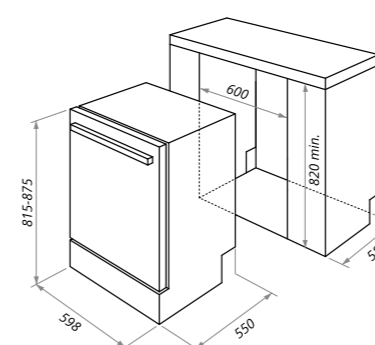

MLP-12I

MLP-12I

Тип установки: полновстраиваемая 60см
Количество комплектов: 12
Управление: электронное с LED индикацией
Количество программ: 5 (интенсивная, эко, 90 минут, быстрая, стандартная)
Использование моющих средств "All in 1": есть
Уровень шума, Дб: 49
Максимальный расход воды за цикл, л: 11
Класс энергопотребления: A++
Класс мойки: A
Класс сушки: A
Энергопотребление за цикл, кВт/ч: 0,91
Максимально потребляемая мощность, Вт: 2100
Особенности: светодиодная панель управления, отсрочка старта 3/6/9, индикация режимов, сушка, две корзины для посуды (верхняя регулируемая по высоте), съемная корзина для столовых приборов
Цвет: нержавеющей
Габариты (ШxГxВ), мм: 598x550x815
Размеры для встраивания (ШxГxВ), мм: 600x580x820
В комплекте: инструкция на русском языке
Сделано в Китае