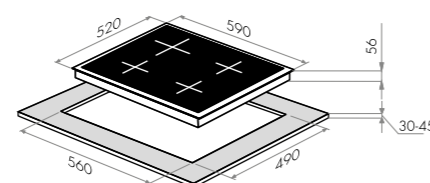

MVSE59.4HL-BK

черный