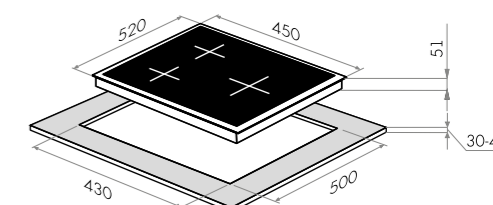

EGHE.43.33

Тип: газовая 45см
Тип установки: независимая
Управление: фронтальное, переключатели поворотные
Нагревательный элемент: конфорка, 3шт
Мощность конфорок, Вт: 3000, 1700, 1700
Макс. потребляемая мощность, Вт: 6400
Материал исполнения: нержавеющая сталь
Особенности: чугунные решетки, газ-контроль, электроподжиг автоматический, быстрая WOK конфорка, ручки управления из высокопрочного термостойкого пластика с хромированными накладками, итальянские горелки «SABAF» (с матовыми крышками), французские жиклеры «Sourdallion», возможность работы от магистрального газа и газа в баллоне (тип G30)
Цвет: нержавеющая сталь, декорированная сталь
Габариты (ШxГxВ), мм: 440x510x51
Размеры для встраивания (ШxГ), мм: 410x480
В комплекте: 3 жиклера для баллонного газа, инструкция на русском языке
Сделано в Турции