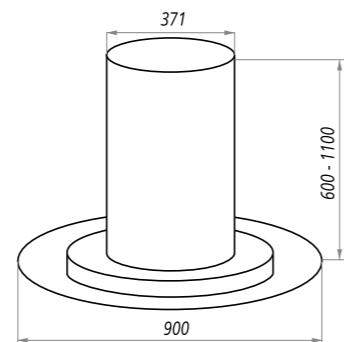

BERTA

нержавеющая сталь

варианты цвета

BERTA
нержавеющая сталь

BERTA

Тип: островная
Цвет: нержавеющая сталь
Управление: электронное
Ширина, мм: 900
Мощность мотора, Вт: 190
Полная потребляемая мощность, Вт: 194
Количество скоростей: 3
Макс. производительность, м3/ч: 1050
Диаметр воздуховода, мм: 150
Площадь кухни: до 40 м2
Уровень шума, Дб: 54
Освещение, Вт: энергосберегающие LED 4x1
В комплекте: гофра D150мм, переходник с
антивозвратным клапаном, кожух, инструк-
ция на русском языке
В опции: угольный фильтр CF160 - 2шт
Сделано в Китае