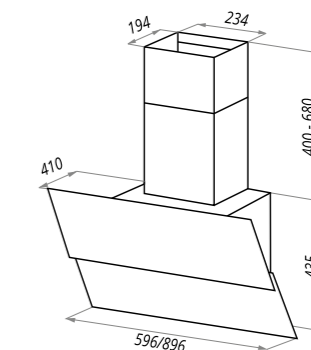

PLYM LIGHT

черный

варианты цвета

PLYM LIGHT

Тип: настенная
 Цвет: белый, черный
 Управление: кнопочное
 Ширина, мм: 600/900
 Мощность мотора, Вт: 85
 Полная потребляемая мощность, Вт: 91
 Количество скоростей: 3
 Макс. производительность, м3/ч: 620
 Диаметр воздуховода, мм: 100 / 90x90
 Площадь кухни: до 20 м2
 Уровень шума, Дб: 60
 Освещение, Вт: энергосберегающие LED 2x3
 В комплекте: переходник, кожух, инструкция на русском языке
 В опции: угольный фильтр "Универсальный" - 1шт
 Сделано в Польше