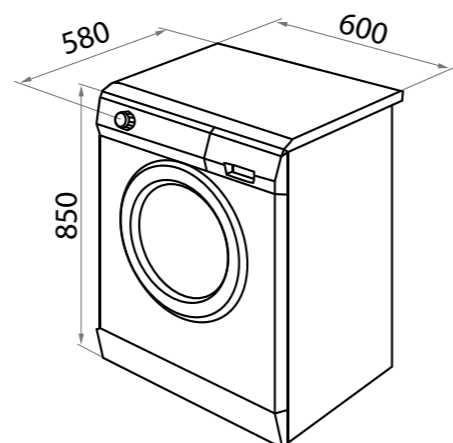

MFWM149658WS

Тип установки: отдельностоящая с сушкой 60см
Управление: электронное с LCD дисплеем
Количество режимов стирки: 17
Класс энергопотребления: C
Класс эффективности отжима: B
Класс эффективности стирки: A
Максимальная загрузка белья для стирки/сушки, кг: 9/6
Возможность стирки в холодной воде
Отсрочка старта от 0 до 24 часов
Максимальная скорость вращения при отжиме, об/мин: 1400
Диспенсер для жидких моющих средств
Материал бака / барабана: эконокарбон (стекловолокно) / нержавеющая сталь
Автоматическая блокировка дверцы
Диаметр люка, см: 49,2
Угол открытия люка: 135
Энергопотребление при стирке, кВт/цикл: 0,8
Расход воды на цикл при стирке, л: 68
Мощность подключения, Вт: 220-240V/50HZ
Уровень шума при стирке / при отжиме, Дб: 54/78

Особенности: с сушкой, **инверторный мотор**, защита от перелива, система пеноподавления, защита от детей.
В комплекте: инструкция на русском языке
Цвет: белый
Габариты (ШxГxВ), мм: 600x580x850
Сделано в Китае

MFWM14958WS

Тип установки: отдельностоящая 60см
Управление: электронное с LCD дисплеем
Количество режимов стирки: 16
Класс энергопотребления: A+++
Класс эффективности отжима: B
Класс эффективности стирки: A
Максимальная загрузка белья для стирки, кг: 9
Возможность стирки в холодной воде
Отсрочка старта от 0 до 24 часов
Максимальная скорость вращения при отжиме, об/мин: 1400
Диспенсер для жидких моющих средств
Материал бака / барабана: эконокарбон (стекловолокно) / нержавеющая сталь
Автоматическая блокировка дверцы
Диаметр люка, см: 49,2
Угол открытия люка: 135
Энергопотребление при стирке, кВт/цикл: 0,8
Расход воды на цикл при стирке, л: 68
Мощность подключения, Вт: 220-240V/50HZ
Уровень шума при стирке / при отжиме, Дб: 54/78