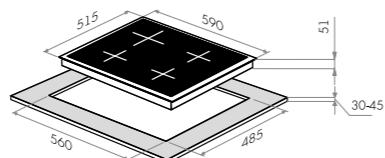

EEHG.64.13

Тип: комбинированная (электрическая+ газовая) 60см
Тип установки: независимая
Управление: фронтальное, переключатели поворотные
Нагревательный элемент: конфорка, 4шт (3 газовые, 1 электрическая)
Мощность конфорок, Вт: газовые 3000, 1700, 1000, электрические 1500
Макс. потребляемая мощность, Вт: газовые 5700 Вт, электрическая 1500 Вт
Материал исполнения: жаропрочное стекло
Особенности: чугунные решетки, газ-контроль, электроподжиг автоматический, 1 конфорка чугунная электрическая быстрого нагрева HP Rapid, тяжелые цельнометаллические полнотелые ручки управления, итальянские горелки «SABAF», французские жиклеры «Sourdallion», возможность работы от магистрального газа и газа в баллоне (тип G30)
Цвет: черный
Габариты (ШxГxВ), мм: 590x515x51
Размеры для встраивания (ШxГ), мм: 560x485
В комплекте: 3 жиклера для баллонного газа, инструкция по эксплуатации на русском языке
Сделано в Турции