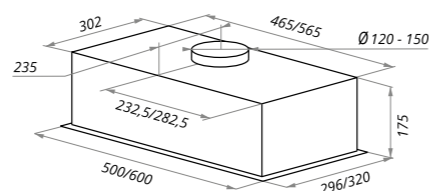

new

CROSBY PUSH

нержавеющая сталь

варианты цвета

CROSBY PUSH
нержавеющая сталь

CROSBY PUSH

Тип: встраиваемая
Цвет: нержавеющая сталь
Управление: кнопочное
Ширина, мм: 500/600
Мощность мотора, Вт: 2*90 (180)
Полная потребляемая мощность, Вт: 186
Количество скоростей: 3
Макс. производительность, м3/ч: 750
Диаметр воздуховода, мм: 120
Площадь кухни: до 30 м2
Уровень шума, Дб: 56
Освещение, Вт: светодиодное 2x3
В комплекте: инструкция на русском языке
В опции: угольный фильтр CF130C - 1pc
Сделано в Польше