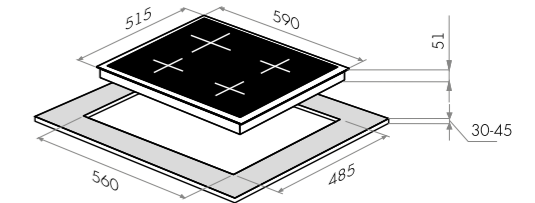

EGHG.64.3CB/G

черный

варианты цвета

EGHG.64.3CB/G
черный

EGHG.64.3CW/G
белый

EGHG.64.3

Тип: газовая 60см
Тип установки: независимая
Управление: фронтальное, переключатели поворотные
Нагревательный элемент: конфорка, 4шт
Мощность конфорок, Вт: 2600, 1700, 1700, 1000
Макс. потребляемая мощность, Вт: 7000
Материал исполнения: жаропрочное стекло
Особенности: чугунные решетки, газ-контроль, электроподжиг автоматический, тяжелые цельнометаллические полнотелые ручки управления, итальянские горелки «SABAF», французские жиклеры «Sourdallion», возможность работы от магистрального газа и газа в баллоне (тип G30)
Цвет: черный, белый
Габариты (ШxГxВ), мм: 590x515x51
Размеры для встраивания (ШxГ), мм: 560x485
В комплекте: 4 жиклера для баллонного газа, инструкция по эксплуатации на русском языке
Сделано в Турции