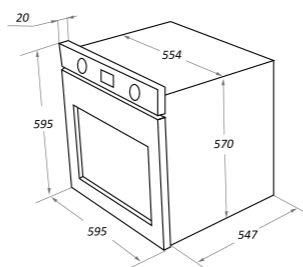

EOEM.769

Тип: электрический 60см
Фасад:стекло
Тип установки: независимый
Управление: электронное
Функции: 10
Объем, л: 76
Класс энергопотребления: A
Охлаждение: тангенциальное
Программатор: электронный сенсорный
Особенности: таймер электронный сенсорный, тяжелые цельнометаллические полнотелые ручки управления, стеклянная ручка дверцы духовки (для модели 769B3), металлическая ручка дверцы духовки (для модели 769B2), холодный фронт, черная эмаль легкой очистки, вентилятор охлаждения.
Комплектация: 2 уровня телескопических направляющих (для модели 769B3), 6-ти уровневые хромированные боковые направляющие, тройное стекло дверцы, 2 глубоких противня, 1 решетка.
Цвет: черный
Сделано в Китае