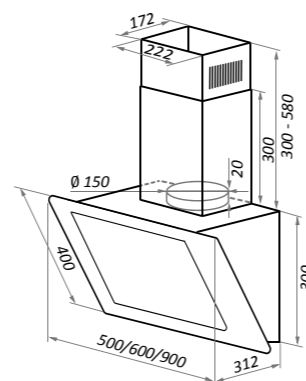

варианты цвета