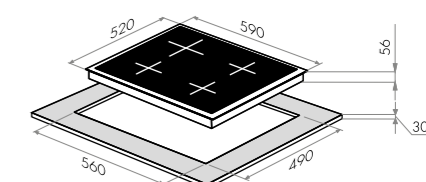

EVI.594F-BK

черный

варианты цвета

EVI.594F-BK

черный

EVI.594F-BK

Тип: электрическая 60см
 Тип установки: независимая
 Управление: фронтальное, сенсорное
 Нагревательный элемент: индукция, 4шт (диаметр 180 мм каждый)
 Мощность конфорок, Вт: 2000/2600 (бустер), 2000/2600 (бустер), 1500, 1500
 Макс. потребляемая мощность, Вт: 8200
 Материал исполнения: стеклокерамика
 Особенности: индикация ступени нагрева (от 0 до 9), таймер приготовления, таймер минутный, детектор диаметра посуды, индикатор остаточного тепла, замок от детей, блокировка всех элементов в случае мокрой поверхности, автоматическое отключение, бустер (разгонный блок)
 Цвет: черный
 Габариты (ШxГxВ), мм: 590x520x56
 Размеры для встраивания, мм: 560x490
 В комплекте: инструкция на русском языке
 Сделано в Китае