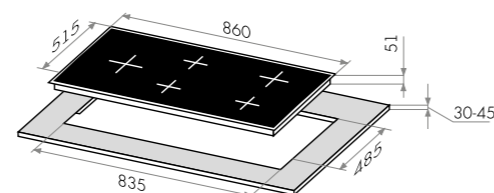

EGHE.75.33CW/G
белый

варианты цвета

EGHE.75.33CB/G
черный

EGHE.75.33CW/G
белый

EGHE.75.33

Тип: газовая 70см
Тип установки: независимая
Управление: фронтальное, переключатели поворотные
Нагревательный элемент: конфорка, 5шт
Мощность конфорок, Вт: 3800, 2600, 1700, 1700, 1000
Макс. потребляемая мощность, Вт: 10800
Материал исполнения: металл+эмаль
Особенности: чугунные решетки, газ-контроль, электроподжиг автоматический, сверхбыстрая WOK конфорка, ручки управления из высокопрочного термостойкого пластика с хромированными накладками, итальянские горелки «SABAF», французские жиклеры «Sourdallion», возможность работы от магистрального газа и газа в баллоне (тип G30)
Цвет: белый / фурнитура белый + накладки хром, черный / фурнитура черный + накладки хром
Габариты (ШxГxВ), мм: 700x515x51
Размеры для встраивания (ШxГ), мм: 560x485
В комплекте: 5 жиклеров для баллонного газа, инструкция на русском языке
Сделано в Турции