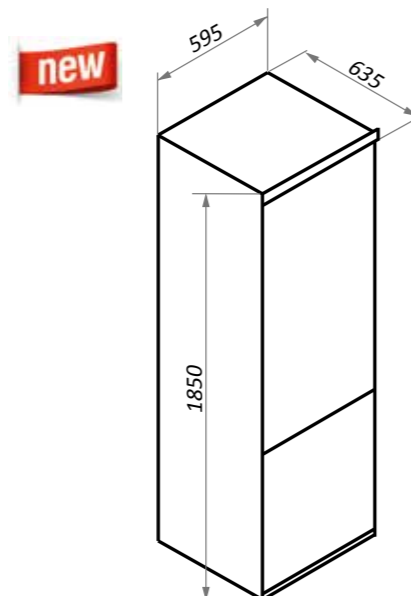

Морозильное отделение:
 Объем, л: 94
 Технология автоматической разморозки NoFrost
 Мощность замораживания (кг/24 часа): 4,5
 Три ящика для заморозки
 Емкость для льда
 Особенности: Электронная регулировка и контроль температуры, автономное сохранение холода при отключении
 В комплекте: инструкция на русском языке
 Цвет: серебристый, белый, бежевый, черный
 Габариты (ШхГхВ), мм: 595 X 635 X 1850
 Вес нетто, кг: 62
 Сделано в Китае