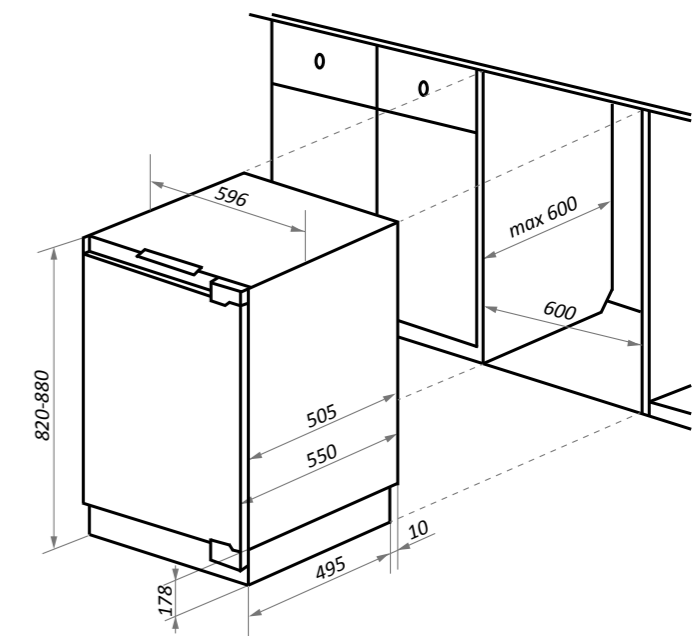

MBL88SW

Тип: холодильная камера
Тип установки: встраиваемый
Общий объем, л: 35
Управление: электронное
Класс энергопотребления: A+
Тип хладагента: R600A
Климатический класс: ST
Перенавешиваемые двери
Антибактериальный пластик легкой очистки
Энергопотребление кВт.ч/год: 117
Уровень шума, Дб: 41
Статическое охлаждение
Ручная разморозка
2+1 полки
2 полки на двери
2 ящика для овощей и фруктов
Лоток для яиц 2шт.
В комплекте: инструкция на русском языке
Цвет: белый
Габариты (ШхГхВ), мм: 596x550x820-880
Размеры для встраивания (ШхГхВ), мм:
Сделано в Китае