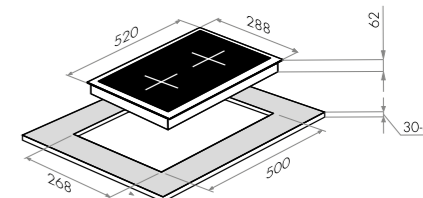

MVI45.3HZ.3BT-WH

белый

варианты цвета

MVI45.3HZ.3BT

Тип: электрическая 45см
Тип установки: независимая
Управление: фронтальное, сенсорное
Нагревательный элемент: индукция, 3шт
Мощность конфорок, Вт: 2300 (бустер до 3000), 1100 (бустер до 1400), 1100 (бустер до 1400)
Макс. потребляемая мощность, Вт: 5800
Материал исполнения: стеклокерамика (EuroKera Франция)
Особенности: индикация степени нагрева (от 0 до 9), таймер приготовления, таймер минутный, детектор диаметра посуды, индикатор остаточного тепла, замок от детей, блокировка всех элементов в случае мокрой поверхности, автоматическое отключение, скошенный передний край
Цвет: черный
Габариты (ШхГхВ), мм: 450x520x48
Размеры для встраивания, мм: 420x490
В комплекте: инструкция на русском языке
Сделано во Франции

EVI.292F-BK

черный

варианты цвета

EVI.292F-BK

Тип: электрическая 30см
Тип установки: независимая
Управление: фронтальное, сенсорное
Нагревательный элемент: индукция, 2шт (диаметр 180мм каждый)
Мощность конфорок, Вт: 1200/1500 (бустер), 1500/2000 (бустер)
Макс. потребляемая мощность, Вт: 3500
Материал исполнения: стеклокерамика
Особенности: индикация степени нагрева (от 0 до 9), таймер приготовления, таймер минутный, детектор диаметра посуды, индикатор остаточного тепла, замок от детей, блокировка всех элементов в случае мокрой поверхности, автоматическое отключение, 2 бустера (разгонный блок)
Цвет: черный
Габариты (ШхГхВ), мм: 288x520x62
Размеры для встраивания (ШхГ), мм: 268x500
В комплекте: инструкция на русском языке
Сделано в Китае

MVI45.3HZ.3BT-BK

черный

MVI45.3HZ.3BT-WH

белый

EVI.594F-BK

черный

new

EVI.453-BG

бежевый

варианты цвета

EVI.453