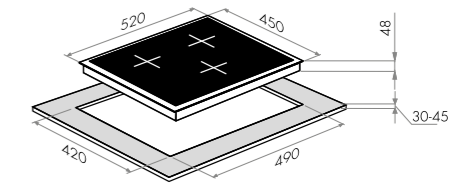

MVCE45.3HL.SZ

Тип: электрическая 45см
Тип установки: независимая
Управление: фронтальное, сенсорное
Нагревательный элемент: Hi-Light, 3шт
Мощность конфорок, Вт: 1800, 1800, 1200
Макс. потребляемая мощность, Вт: 4800
Материал исполнения: стеклокерамика (EuroKera Франция)
Особенности: индикация ступени нагрева (от 0 до 9), таймер приготовления, индикаторы остаточного тепла, защита от перегрева, замок от детей, защита от выкипания, автоматическое отключение
Цвет: черный, белый
Габариты (ШxГxВ), мм: 450x520x48
Размеры для встраивания, мм: 420x490
В комплекте: скребок, инструкция на русском языке
Сделано во Франции