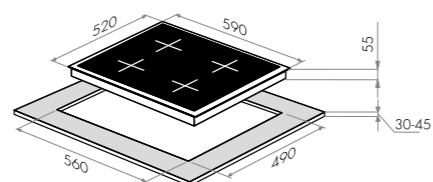

EVI.594-FL2-BK
черный

варианты цвета

EVI.594-FL2-BK
черный

EVI.594-FL2-BK

Тип: электрическая 60 см
Тип установки: независимая
Управление: фронтальное, слайдер, сенсорное
Нагревательный элемент: индукция, совместимость с посудой любой формы и размеров Flex Zone, 2 "моста" попарно объединённые левые и правые зоны нагрева, 4 индукционных элемента (диаметр 180мм каждый)
Мощность конфорок, Вт: 4 конфорки, мощность каждого моста при объединении конфорок 2600/3000 (бустер), верхняя левая 1500 / 2000 (бустер), нижняя левая 2000/2600 (бустер), верхняя правая 2000/2600(бустер), нижняя правая 1500/2000 (бустер)
Макс. потреб. мощность, Вт: 7000
Материал исполнения: стеклокерамика
Особенности: индикация ступени нагрева (от 0 до 9), таймер приготовления, таймер минутный, детектор диаметра посуды, индикатор остаточного тепла, замок от детей, блокировка всех элементов в случае мокрой поверхности, автоматическое отключение, бустеры для каждого нагревательного элемента в отдельности и для мостов в целом (разгонный блок)
Цвет: черный
В комплекте: инструкция по эксплуатации на русском языке
Габариты (ШxГxВ), мм: 590x520x55
Размеры для встраивания (ШxГ), мм: 560x490
Сделано в Китае