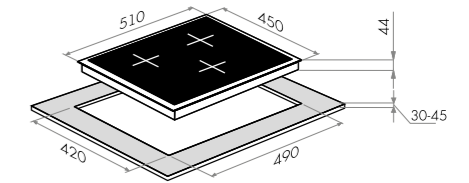

EVCE.453.D-BK

черный

варианты цвета

EVCE.453.D-BK

черный

EVCE.453.D-BK

Тип: электрическая 45 см
 Тип установки: независимая
 Управление: фронтальное, сенсорное слайдерное
 Нагревательный элемент: Hi-Light, 3шт (диаметр левого верхнего 150мм, нижнего левого 185мм, двойного правого 120/185мм)
 Мощность конфорок, Вт: 2000/1000, 1800, 1200
 Макс. потреб. мощность, Вт: 5000
 Материал исполнения: стеклокерамика
 Особенности: индикация ступени нагрева (от 0 до 9), таймер приготовления, таймер минутный, индикатор остаточного тепла, замок от детей, блокировка всех элементов в случае мокрой поверхности, автоматическое отключение
 Цвет: черный
 В комплекте: инструкция по эксплуатации на русском языке
 Габариты (ШxГxВ), мм: 450x510x44
 Размеры для встраивания (ШxГ), мм: 420x490
 Сделано в Китае