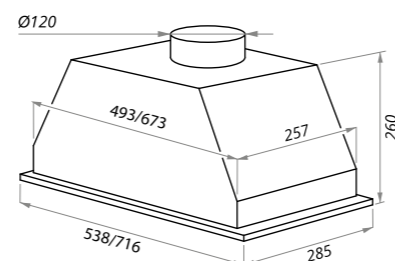

варианты цвета

URANIA 53
нержавеющая сталь

URANIA 74
нержавеющая сталь