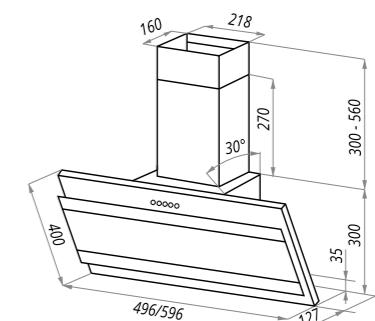

TOWER G SATIN

Тип: настенная
Цвет: черный, белый
Управление: кнопочное
Ширина, мм: 500/600
Мощность мотора, Вт: 115
Полная потребляемая мощность, Вт: 121
Количество скоростей: 3
Макс. производительность, м3/ч: 620
Диаметр воздуховода, мм: 120
Площадь кухни: до 25 м2
Уровень шума, Дб: 68
Освещение, Вт: энергосберегающие LED 2x3
В комплекте: переходник, кожух, инструкция на русском языке
В опции: угольный фильтр "Универсальный" - 2шт
Сделано в Польше