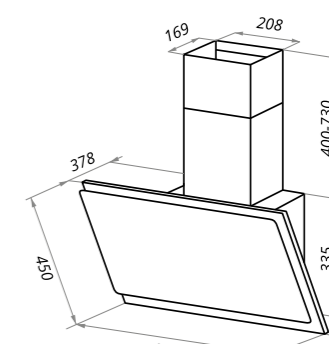

варианты цвета

EMMY
черный

EMMY
белый

EMMY
бежевый