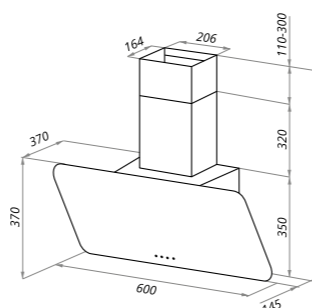

DREAM

слоновая кость

варианты цвета

DREAM

Тип: настенная
 Цвет: белый, черный, темно-бежевый, графитовый, слоновая кость
 Управление: сенсорное
 Ширина, мм: 600
 Мощность мотора, Вт: 115
 Полная потребляемая мощность, Вт: 121
 Количество скоростей: 3
 Макс. производительность, м3/ч: 800
 Диаметр воздуховода, мм: 120 - 150
 Площадь кухни: до 35 м2
 Уровень шума, Дб: 50
 Освещение, Вт: энергосберегающие LED 2x3
 В комплекте: переходник, кожух, инструкция на русском языке
 В опции: угольный фильтр CF120C - 1 шт
 Сделано в Польше