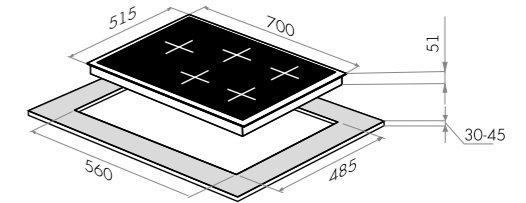

EGHS.75.33CS/G
нержавеющая сталь

варианты цвета

EGHS.75.33CS/G
нержавеющая сталь

EGHS.75.33

Тип: газовая 70см
Тип установки: независимая
Управление: фронтальное, переключатели поворотные
Нагревательный элемент: конфорка, 5шт
Мощность конфорок, Вт: 3800, 2600, 1700, 1700, 1000
Макс. потребляемая мощность, Вт: 10800
Материал исполнения: нержавеющая сталь
Особенности: чугунные решетки, газ-контроль, электроподжиг автоматический, сверхбыстрая WOK конфорка, ручки управления из высокопрочного термостойкого пластика с хромированными накладками, итальянские горелки «SABAF», французские жиклеры «Sourdallion», возможность работы от магистрального газа и газа в баллоне (тип G30)
Цвет: нержавеющая сталь / черный + накладки хром
Габариты (ШxГxВ), мм: 700x515x51
Размеры для встраивания (ШxГ), мм: 560x485
В комплекте: 5 жиклеров для баллонного газа, инструкция на русском языке
Сделано в Турции