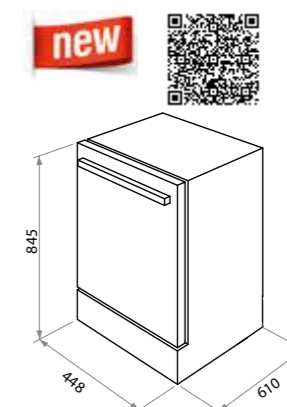

MWF08B

Тип установки: отдельностоящая 45см
Количество комплектов: 9
Управление: электронное с LED индикацией
Количество программ: 6, программа 3в1
Использование моющих средств «All in 1»: есть
Уровень шума, Дб: 49
Максимальный расход воды за цикл, л: 9
Класс энергопотребления: A++
Класс мойки: A
Класс сушки: A
Энергопотребление за цикл, кВт/ч: 0,69
Максимально потребляемая мощность, Вт: 2100
Особенности: 1/2 загрузка, таймер отсрочки старта на 24 часа, стандартная система защиты от протечек воды
Цвет: белый
Габариты (ШxГxВ), мм: 448x610x845
В комплекте: инструкция на русском языке
Сделано в Китае