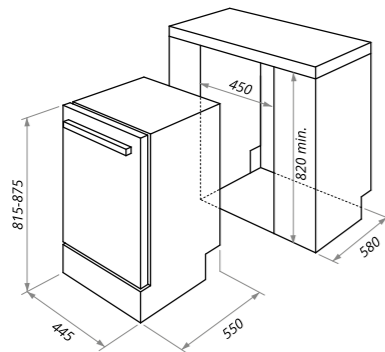

MLP-08B

MLP-08B

Тип установки: полновстраиваемая 45см
Количество комплектов: 10
Управление: электронное с цифровым дисплеем "Cold White"
Количество программ: 7 (автоматическая, интенсивная, стандартная, эко, 90 минут, быстрая, половинная загрузка)
Использование моющих средств "All in 1": есть
Индикация "Луч на полу": есть
Уровень шума, Дб: 47
Максимальный расход воды за цикл, л: 11
Класс энергопотребления: A++
Класс мойки: A
Класс сушки: A
Энергопотребление за цикл, кВт/ч: 0,74
Максимально потребляемая мощность, Вт: 2100
Особенности: электронная панель управления, отсрочка старта 1-24, AQUA-STOP-система защиты от протечек воды, цифровая индикация режимов, сушка, две корзины для посуды (верхняя регулируемая по высоте), выдвижной лоток для столовых приборов, внутреннее освещение
Цвет: нержавеющейка
Габариты (ШхГхВ), мм: 445x550x815
Размеры для встраивания (ШхГхВ), мм: 450x580x820
В комплекте: инструкция на русском языке
Сделано в Китае