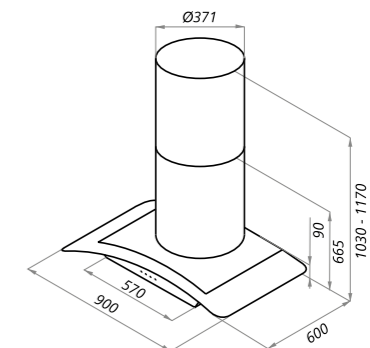

ANCONA PLUS A GLASS ISLA

нержавеющая сталь

варианты цвета

ANCONA PLUS A GLASS ISLA
нержавеющая сталь

ANCONA PLUS A GLASS ISLA

Тип: островная
Цвет: нержавеющая сталь
Управление: сенсорное
Ширина, мм: 900
Мощность мотора, Вт: 190
Полная потребляемая мощность, Вт: 194
Количество скоростей: 3
Макс. производительность, м3/ч: 1050
Диаметр воздуховода, мм: 150
Площадь кухни: до 40 м2
Уровень шума, Дб: 54
Освещение, Вт: энергосберегающие LED 4x1
В комплекте: переходник, кожух, инструкция
на русском языке
В опции: угольный фильтр Cf120
Сделано в Китае