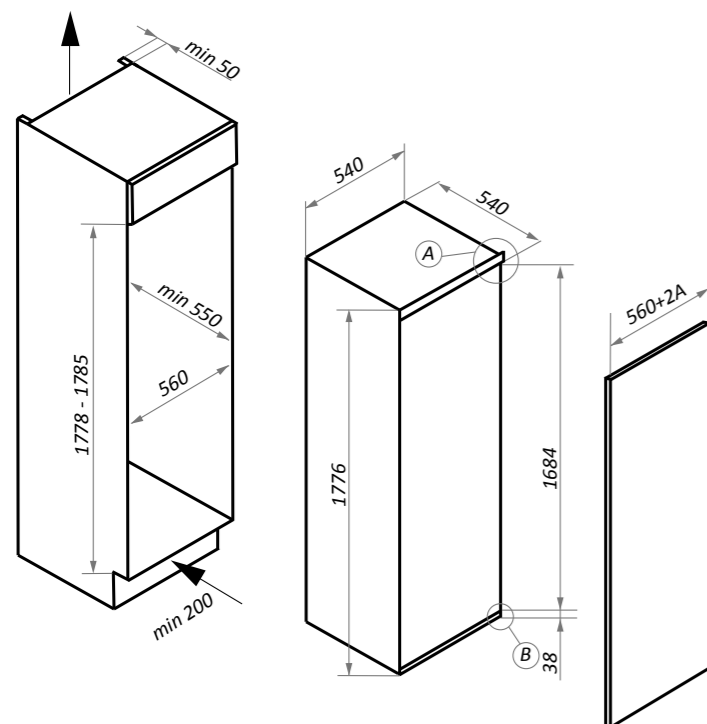

MBFR177NFW