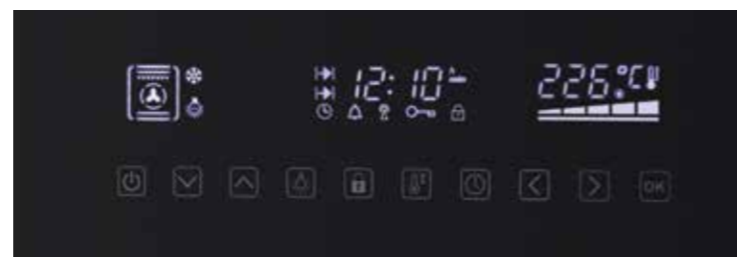

ФУНКЦИОНАЛЬНОСТЬ

MAUNFELD – это техника, которая отвечает требованиям современной жизни.

Интуитивно понятное управление, оптимальный набор функций и максимальная эффективность помогают получить идеальный результат.