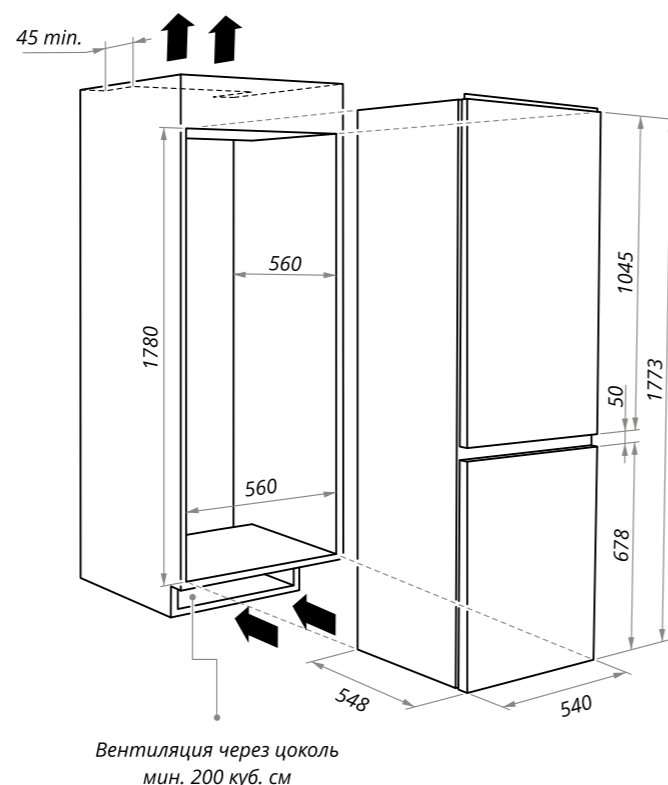

MBF.177BFW