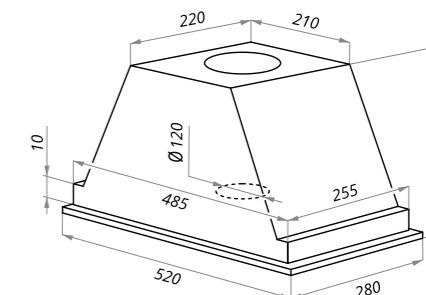

варианты цвета

CROSBY PUSH ECO
нержавеющая сталь