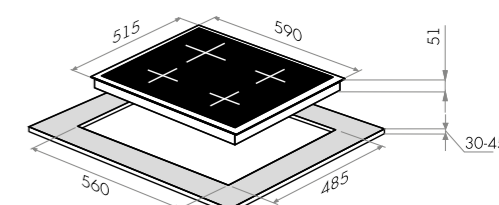

EGHE.64.3CS/G

нержавеющая сталь

варианты цвета

EGHE.64.3

Тип: газовая 60см
 Тип установки: независимая
 Управление: фронтальное, переключатели поворотные
 Нагревательный элемент: конфорка, 4шт
 Мощность конфорок, Вт: 2600, 1700, 1700, 1000
 Макс. потребляемая мощность Вт: 7000
 Материал исполнения: нержавеющая сталь
 Особенности: чугунные решетки, газ-контроль, электроподжиг автоматический, ручки управления из высокопрочного термостойкого пластика, итальянские горелки «SABAF», французские жиклеры «Sourdallion», возможность работы от магистрального газа и газа в баллоне (тип G30)
 Цвет: нержавейка
 Габариты (ШxГxВ), мм: 590x515
 Размеры для встраивания (ШxГ), мм: 560x485
 В комплекте: 4 жиклера для баллонного газа, инструкция по эксплуатации на русском языке
 Сделано в Турции