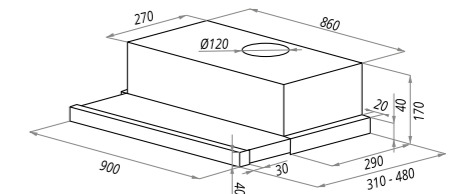

варианты цвета

VS LIGHT GLASS C черный   VS LIGHT GLASS C белый