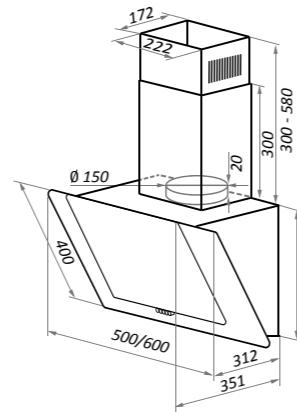

варианты цвета

WIND
бежевый