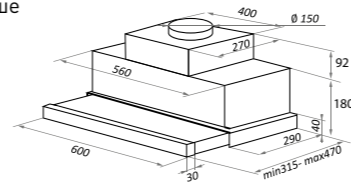

GALAXY

Тип: встраиваемая
Цвет: белый, черный
Управление: сенсорное
Ширина, мм: 600/900
Мощность мотора, Вт: 260
Полная потребляемая мощность, Вт: 264.2
Количество скоростей: 4
Макс. производительность, м3/ч: 1050
Диаметр воздуховода, мм: 120
Площадь кухни: до 50 м2
Уровень шума, Дб: 52
Освещение, Вт: энергосберегающие LED 2x2.1
В комплекте: переходник с антивозвратным клапаном, инструкция на русском языке
В опции: угольный фильтр CF172C - 2 шт
Сделано в Польше