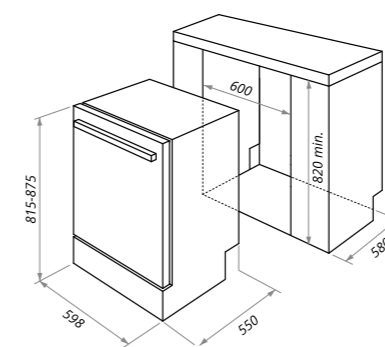

MLP-12S

MLP-12S

Тип установки: полновстраиваемая 60см
Количество комплектов: 12
Управление: электронное с LED индикацией
Количество программ: 5 (интенсивная, эко, 90 минут, быстрая, половинная загрузка)
Использование моющих средств "All in 1": есть
Уровень шума, Дб: 49
Максимальный расход воды за цикл, л: 11
Класс энергопотребления: A++
Класс мойки: A
Класс сушки: A
Энергопотребление за цикл, кВт/ч: 0,91
Максимально потребляемая мощность, Вт: 2100
Особенности: светодиодная панель управления, отсрочка старта 3/6/9/12ч, AQUA-STOP-система защиты от протечек воды, индикация режимов, сушка, две корзины для посуды (верхняя регулируемая по высоте), съемная корзина для столовых приборов
Цвет: нержавеющейка
Габариты (ШхГхВ), мм: 598x550x815
Размеры для встраивания (ШхГхВ), мм: 600x580x820
В комплекте: инструкция на русском языке
Сделано в Китае