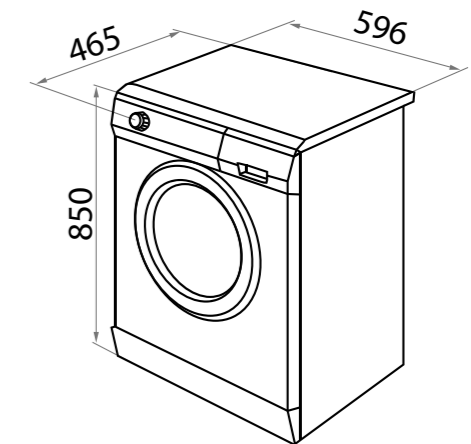

MFWM10646WB