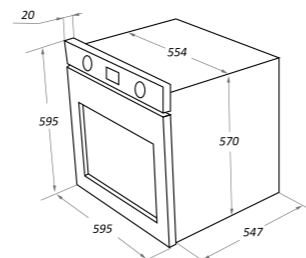

EOEM.769B
 черный

EOEM.769W
 белый

EOEM.769SB
 вороненая сталь

EOEM.769S1
 нержавеющая сталь

EOEM.769BG
 слоновая кость

**PUSH PULL
 УТАПЛИВАЕМЫЕ
 ПОВОРОТНЫЕ**

EOEM.769B3

черный/черные ручки управления/стеклянная ручка дверцы