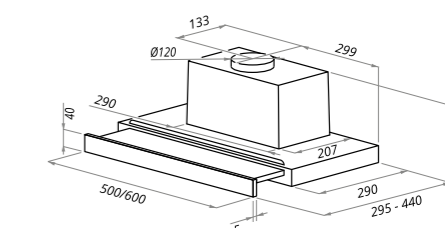

OUSE GLASS

Тип: встраиваемая
Цвет: черный, белый
Управление: колыбельное
Ширина, мм: 500/600
Мощность мотора, Вт: 115
Полная потребляемая мощность, Вт: 121
Количество скоростей: 3
Макс. производительность, м3/ч: 750
Диаметр воздуховода, мм: 120
Площадь кухни: до 30 м2
Уровень шума, Дб: 48
Освещение, Вт: энергосберегающие LED 2x3
В комплекте: инструкция на русском языке
В опции: угольный фильтр CF140C - 2шт
Особенность: передняя планка из стекла
Сделано в Польше

варианты цвета

OUSE GLASS
черный

OUSE GLASS
белый