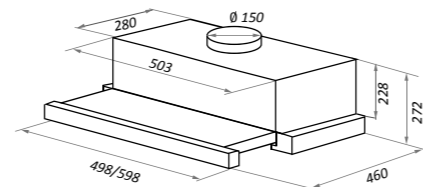

TS TOUCH

Тип: встраиваемая
Цвет: белый, черный
Управление: сенсорное
Ширина, мм: 500/600
Мощность мотора, Вт: 160
Полная потребляемая мощность, Вт: 162
Количество скоростей: 3
Макс. производительность, м3/ч: 1000
Диаметр воздуховода, мм: 150
Площадь кухни: до 30 м2
Уровень шума, Дб: 56
Освещение, Вт: энергосберегающие LED 2x1
В комплекте: инструкция на русском языке
В опции: угольный фильтр CF04X-2 шт
Сделано в Китае

варианты цвета

TS TOUCH
черный

TS TOUCH
белый