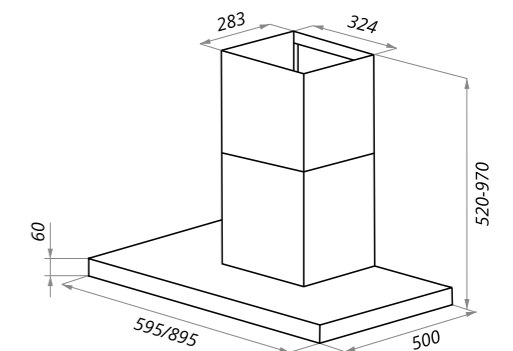

TSH
нержавеющая сталь