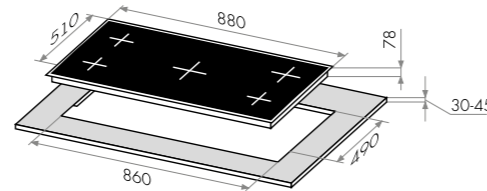

MGHS.95.72S
нержавеющая сталь

MGHS.95.72

Тип: газовая 90см
Тип установки: независимая, вровень со столешницей
Управление: фронтальное, переключатели поворотные
Нагревательный элемент: конфорка, 5шт
Мощность конфорок, Вт.: 3800, 3000, 1750, 1750, 1000
Макс. потребляемая мощность, Вт: 11300
Материал исполнения: нержавеющая сталь
Особенности: чугунные решетки, газ-контроль, электроподжиг автоматический, WOK-горелка, тройное кольцо пламени, тяжелые цельнометаллические полнотелые ручки управления, итальянские горелки «SABAF», возможность работы от магистрального газа и газа в баллоне (тип G30)
Цвет: нержавеющая сталь
Габариты (ШxГxВ), мм: 880x510x78
Размеры для встраивания (ШxГ), мм: 860x490
В комплекте: 5 жиклеров для баллонного газа, инструкция на русском языке
Сделано в Турции