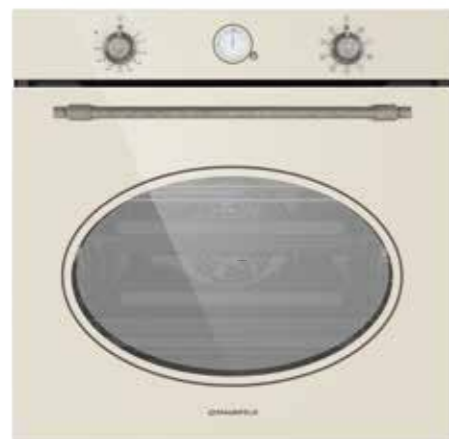

EOEFG.769RIB.RT
слоновая кость/бронза

варианты цвета