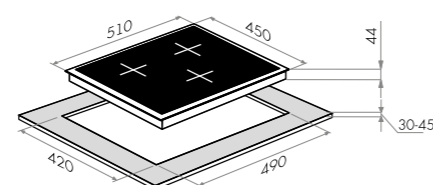

EVI.453-BG

бежевый