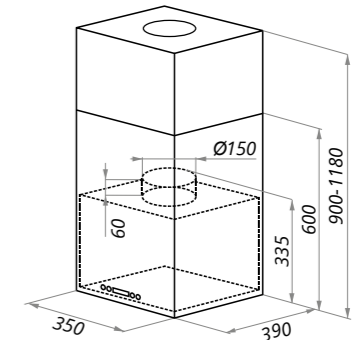

BATH LIGHT ISLA
нержавеющая сталь