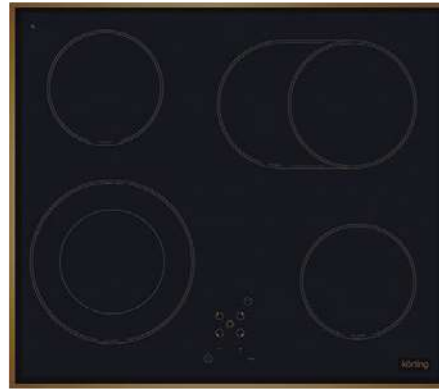

Дизайн рамки: металлическая, цвет бронза

Цвет: черная стеклокерамика

Ширина: 60 см

Тип зон нагрева: Hiilight

Размеры прибора (ВхШхГ): 50x580x510 мм

Мощность подключения (Вт): 6600

НК 62001 BW

Независимая стеклокерамическая варочная поверхность