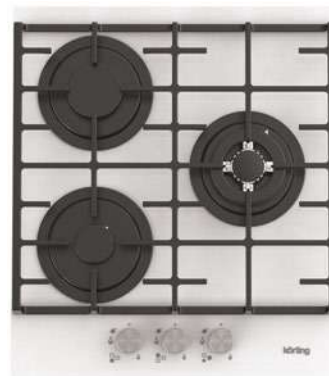

HGG 4825 CTW

Газовая варочная поверхность «Газ на стекле»

- Металлические поворотные регуляторы
- Газ-контроль каждой конфорки
- Автоматический электроподжиг
- 3 высокоэффективные газовые конфорки
- Сверхмощная конфорка WOK
- Чугунные держатели для посуды
- Чугунная подставка WOK, адаптер для кофейника

Серия: Газ на стекле

Цвет: белое стекло

Рамка: скошенный передний край

Ширина: 45 см

Размеры прибора (ВхШхГ): 46x450x520 мм