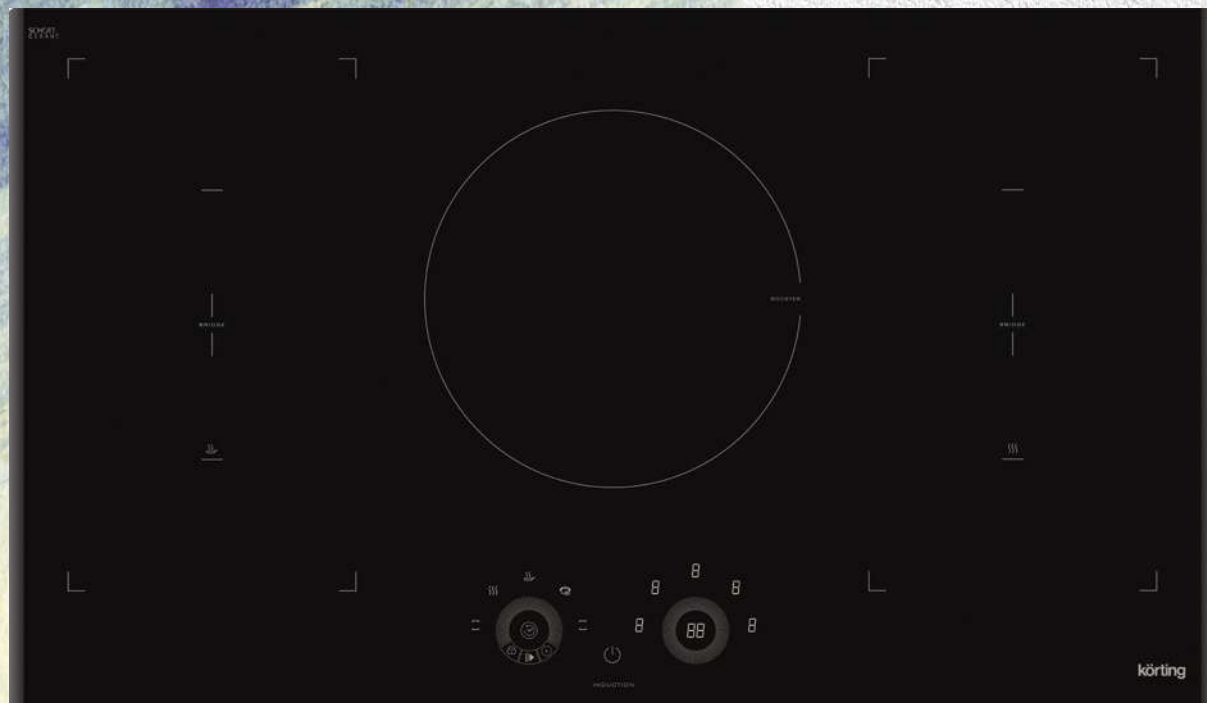

1 Поворотное управление Smart Touch Slider

Новый поворотный сенсор позволяет устанавливать мощность нагрева любой из зон, продолжительность работы таймера, а также дополнительные режимы. Достаточно простого кругового движения по поверхности сенсора, чтобы изменить любую из настроек. Интуитивно понятный, легкий в управлении слайдер позволяет с наивысшим уровнем комфорта быстро управлять прибором.

2 Функция определения активной зоны нагрева Smart Zone

При включении функции Smart Zone, варочная поверхность в автоматическом режиме определяет на какую зону нагрева была установлена посуда и предлагает выбрать необходимую мощность для этой зоны.

3 Индукционный нагрев

Благодаря нагреву непосредственно дна посуды, а не поверхности плиты, нагрев происходит быстрее и экономит время приготовления пищи. Индукционный нагрев, в отличие от классического нагрева, не нагревает поверхность стеклокерамики, что делает его более безопасным и позволяет меньше времени уделять очистке.

4 Режим Booster

Режим Booster позволяет краткосрочно установить максимально возможную мощность нагрева для выбранной конфорки и увеличить скорость приготовления блюд. Такой режим также используется когда необходимо быстро разогреть до кипения большой объем жидкости.

5 Функция «Stop&Go»

Нагрев на всех зонах можно приостановить всего одним касанием, тем самым переведя прибор в режим «паузы». При активации функции все зоны переходят в режим поддержания тепла, когда греется только дно посуды. При отключении функции все зоны продолжают работать на заранее выбранных уровнях нагрева.

6 Функция «Stop&Go»

Нагрев на всех зонах можно приостановить всего одним касанием, тем самым переведя прибор в режим «паузы». При активации функции все зоны переходят в режим поддержания тепла, когда греется только дно посуды. При отключении функции все зоны продолжают работать на заранее выбранных уровнях нагрева.

7 Таймер отключения для каждой зоны

Таймер отключает любую из зон нагрева по истечении заданного времени. Функция особенно удобна для приготовления повседневных блюд, где продолжительность нагрева проверена на ежедневной практике.

8 Функция «Защита детей»

Функция блокировки управления защищает поверхность от случайного включения обитателями дома, например, детьми или домашними животными. Также функцию используют для блокировки сенсоров во время очистки поверхности.

9 Функция Bridge

Режим Bridge позволяет объединить две зоны нагрева в одну зону прямоугольной формы. После объединения зона управляется как единое целое, позволяя устанавливать мощность нагрева на всю зону целиком. Такая функция особенно актуальна при приготовлении в посуде с овальной или прямоугольной формой.

10 Режим Perfect Fry