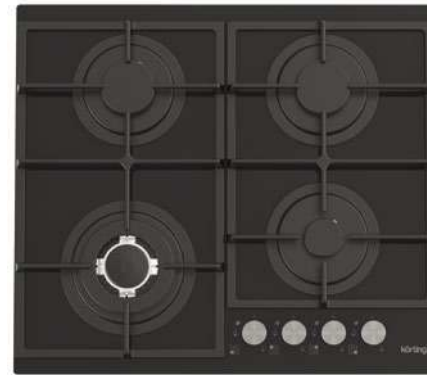

HGG 6734 CTN

Газовая варочная поверхность «Газ на стекле»

- Металлические поворотные регуляторы
- Газ-контроль каждой конфорки
- Автоматический электроподжиг
- 4 высокоэффективные газовые конфорки
- Сверхмощная конфорка WOK
- Чугунные держатели для посуды
- Чугунная подставка WOK, адаптер для кофейника

Серия: Газ на стекле

Цвет: черное стекло

Рамка: без рамки

Ширина: 60 см

Размеры прибора (ВхШхГ): 46x590x520 мм