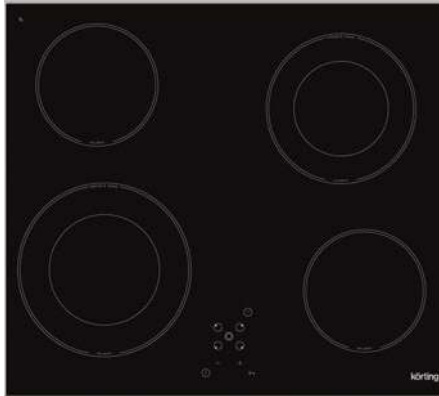

Дизайн рамки: скошенные края

Цвет: черная стеклокерамика

Ширина: 60 см

Тип зон нагрева: Hiilight

Размеры прибора (ВхШхГ): 50x580x510 мм

Мощность подключения (Вт): 6300

НК 62001 B

Независимая стеклокерамическая варочная поверхность