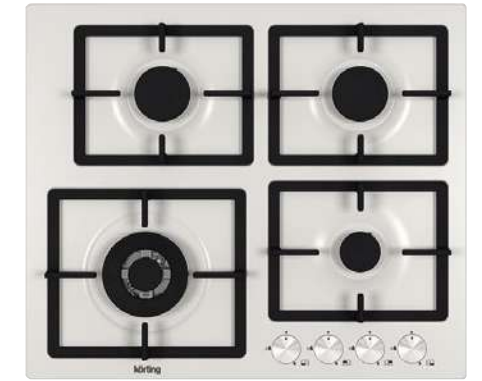

HG 697 CTW

Газовая варочная поверхность

- Металлические поворотные регуляторы
- Газ-контроль каждой конфорки
- Автоматический электроподжиг
- 4 высокоэффективные газовые конфорки
- Сверхмощная конфорка WOK
- Чугунные держатели для посуды
- Адаптер для кофейника

Серия: Crystal

Цвет: белый эмалированный металл

Ширина: 60 см

Размеры прибора (ВхШхГ): 54x590x510 мм