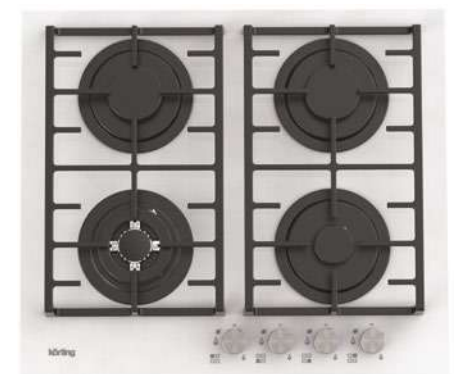

HGG 6825 CTW

Газовая варочная поверхность «Газ на стекле»

- Металлические поворотные регуляторы
- Газ-контроль каждой конфорки
- Автоматический электроподжиг
- 4 высокоэффективные газовые конфорки
- Сверхмощная конфорка WOK
- Чугунные держатели для посуды
- Чугунная подставка WOK, адаптер для кофейника

Серия: Газ на стекле

Цвет: белое стекло

Рамка: скошенный передний край

Ширина: 60 см

Размеры прибора (ВхШхГ): 46x590x520 мм