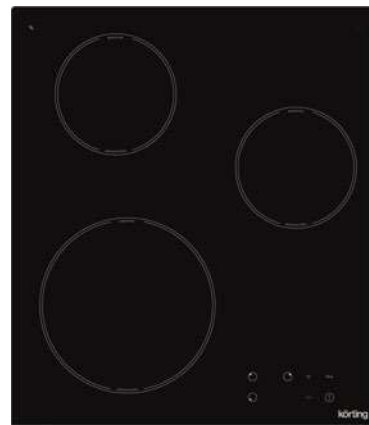

Дизайн рамки: скошенный передний край

Цвет: черная стеклокерамика

Ширина: 45 см

Тип зон нагрева: индукционные

Размеры прибора (ВхШхГ): 50x440x506 мм

Мощность подключения (Вт): 5200

HI 32021 B

Независимая индукционная стеклокерамическая варочная поверхность