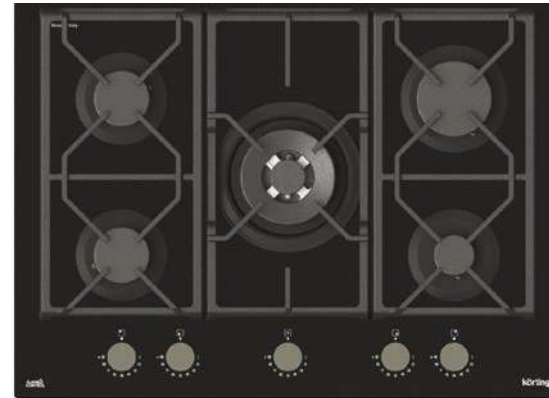

HGG 7987 CTN FLC

Газовая варочная поверхность «Газ на стекле» с технологией Flame Control

- Металлические поворотные регуляторы с технологией Flame Control
- Газ контроль каждой конфорки
- Автоматический электроподжиг
- 5 высокоэффективных газовых конфорки
- Сверхмощная конфорка WOK
- Чугунные держатели для посуды
- Чугунная подставка WOK

Серия: «Газ на стекле»

Цвет: черное стекло

Ширина: 70 см

Размеры прибора (ВхШхГ): 60x700x510 мм