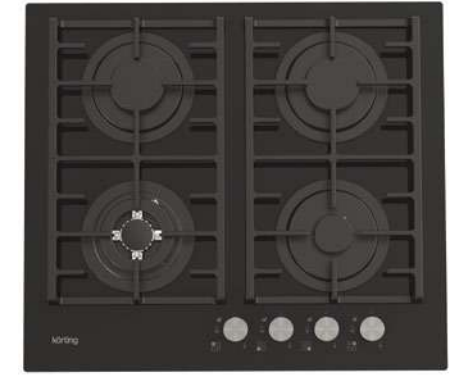

HGG 6825 CTN

Газовая варочная поверхность «Газ на стекле»

- Металлические поворотные регуляторы
- Газ-контроль каждой конфорки
- Автоматический электроподжиг
- 4 высокоэффективные газовые конфорки
- Сверхмощная конфорка WOK
- Чугунные держатели для посуды
- Чугунная подставка WOK, адаптер для кофейника

Серия: Газ на стекле

Цвет: черное стекло

Рамка: скошенный передний край

Ширина: 60 см

Размеры прибора (ВхШхГ): 46x590x520 мм