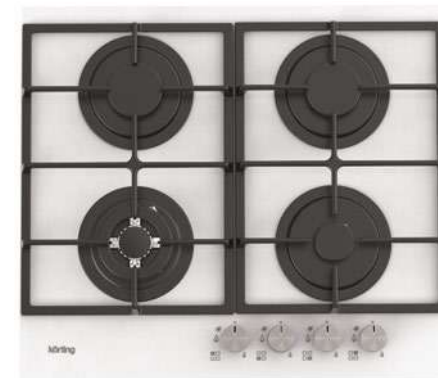

HGG 6722 CTW

Газовая варочная поверхность «Газ на стекле»

- Поворотные регуляторы
- Газ-контроль каждой конфорки
- Автоматический электроподжиг
- 4 высокоэффективные газовые конфорки
- Сверхмощная конфорка WOK
- Чугунные держатели для посуды

Серия: Газ на стекле

Цвет: белое стекло

Рамка: без рамки

Ширина: 60 см

Размеры прибора (ВхШхГ): 46x590x520 мм