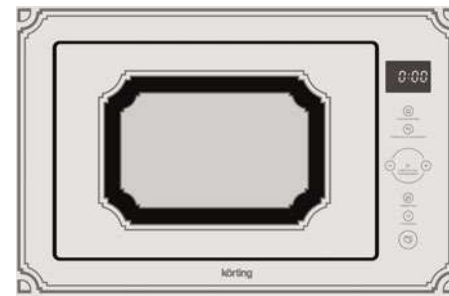

Серия: Byzantium (Византия)

Цвет: белое стекло

Диаметр платформы: 315 мм

Мощность гриля (Вт): 1000

Объем: 25 литров

Мощность (входная) Вт: 1450

Мощность (выходная) (Вт): 900

Размеры прибора (ВхШхГ): 388x595x410 мм