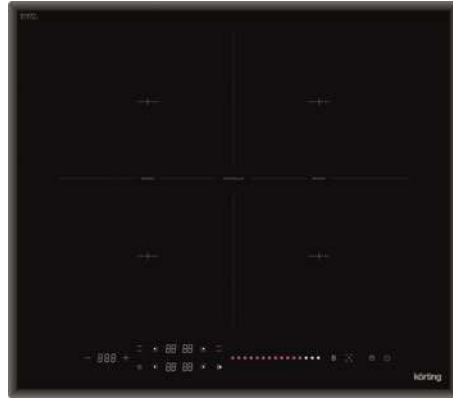

Дизайн рамки: скошенные края

Тип зон нагрева: индукционные

Цвет: черная стеклокерамика

Размеры прибора (ВхШхГ): 58x590x520 мм

Ширина: 60 см

Мощность подключения (Вт): 7200

НІ 64560 ВСН

Независимая индукционная стеклокерамическая варочная поверхность