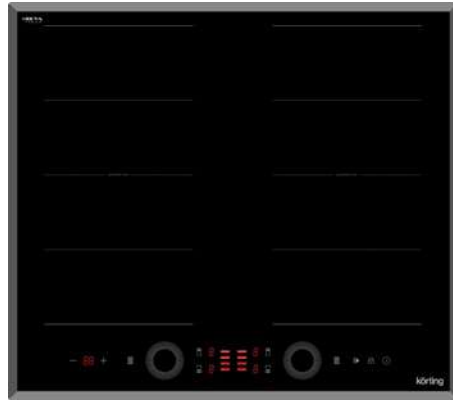

НІВ 68700 В Quadro

Независимая индукционная стеклокерамическая варочная поверхность

- Сенсорное управление SMART TOUCH SLIDER
- Дисплей для каждой зоны нагрева
- Функция BRIDGE
- Функция «Quadro Flex»
- Таймер отключения для каждой зоны
- Режим Booster на всех зонах
- Режим Twin Booster
- Функция Stop&Go
- Функция «Защита детей»
- Функция «Smart Zone» (? на панели не нашел)
- Функция поддержания тепла (? Отмечено как 0, но на панели не нашел)
- Стеклокерамика Ilva Glass
- Автоматическое отключение
- Индикация остаточного тепла

Дизайн рамки: скошенные края

Тип зон нагрева: индукционные

Цвет: черная стеклокерамика

Размеры прибора (ВхШхГ): 60x590x520 мм

Ширина: 60 см

Мощность подключения (кВт): 7,2