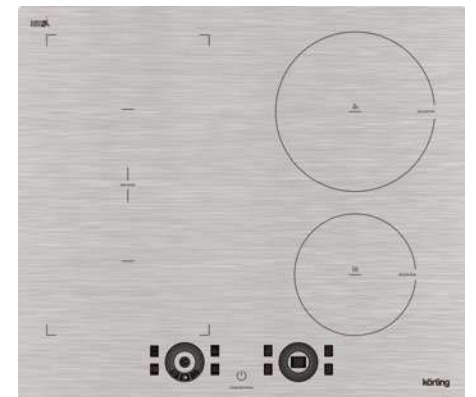

Дизайн рамки: без рамки

Цвет: стальной

Ширина: 60 см

Тип зон нагрева: индукционные

Размеры прибора (ВхШхГ): 60x590x520 мм

Мощность подключения (кВт): 7,2

НІВ 64940 В Maxi

Независимая индукционная стеклокерамическая варочная поверхность