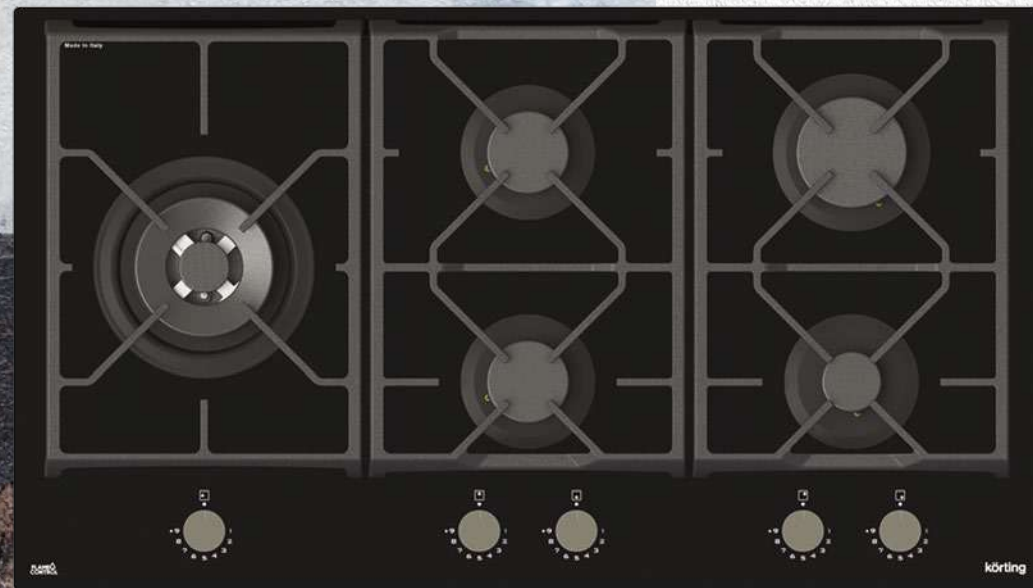

Дизайн рамки: без рамки

Цвет: черная стеклокерамика

Ширина: 30 см

Тип зон нагрева: Hiilight

Размеры прибора (ВхШхГ): 50x290x520 мм

Мощность подключения (кВт): 3

1 Технология Flame Control

Теперь нет необходимости запоминать примерное положение регулятора пламени – с технологией Flame Control для каждого блюда свой точный шаг нагрева! В отличие от обычных поворотных регуляторов, регуляторы с технологией Flame Control имеют 9 фиксированных ступеней подачи пламени, что помогает выставить уровень нагрева, исходя из способа приготовления – поддержание тепла, томление, или интенсивный нагрев.