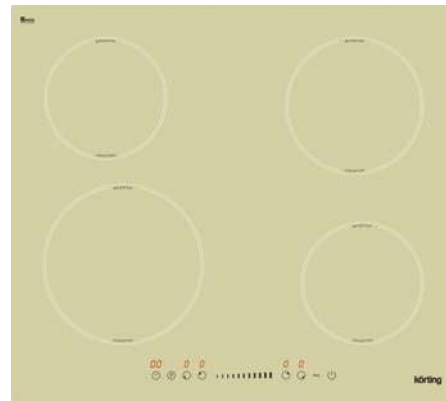

Дизайн рамки: без рамки

Цвет: бежевая стеклокерамика

Ширина: 60 см

Тип зон нагрева: индукционные

Размеры прибора (ВхШхГ): 58x590x520 мм

Мощность подключения (Вт): 7200

HI 64042 BW

Независимая индукционная стеклокерамическая варочная поверхность