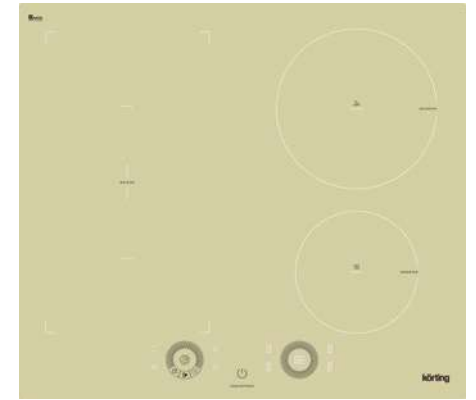

Дизайн рамки: без рамки

Цвет: бежевая стеклокерамика

Ширина: 60 см

Тип зон нагрева: индукционные

Размеры прибора (ВхШхГ): 58x590x520 мм

Мощность подключения (Вт): 7200

HIB 95750 B Smart

Независимая индукционная стеклокерамическая варочная поверхность