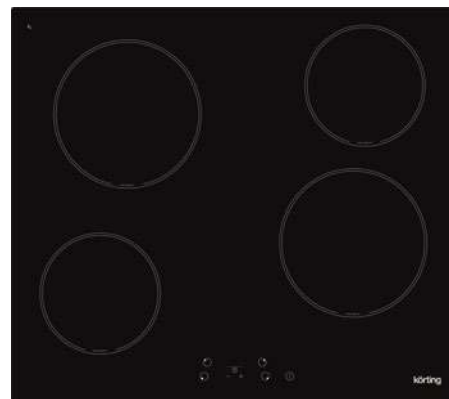

Дизайн рамки: без рамки

Цвет: черная стеклокерамика

Ширина: 60 см

Тип зон нагрева: Hiilight

Размеры прибора (ВхШхГ): 52x580x510 мм

Мощность подключения (Вт): 6500

105

НК 60003 B