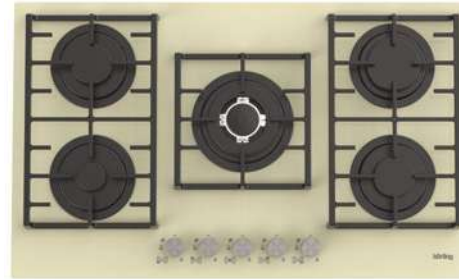

HGG 9835 CTB

Газовая варочная поверхность «Газ на стекле»

- Металлические поворотные регуляторы
- Газ-контроль каждой конфорки
- Автоматический электроподжиг
- 5 высокоэффективных газовых конфорки
- Сверхмощная конфорка WOK
- Чугунные держатели для посуды
- Чугунная подставка WOK, адаптер для кофейника

Серия: Газ на стекле

Цвет: бежевое стекло

Рамка: скошенный передний край

Ширина: 90 см

Размеры прибора (ВхШхГ): 48x860x520 мм