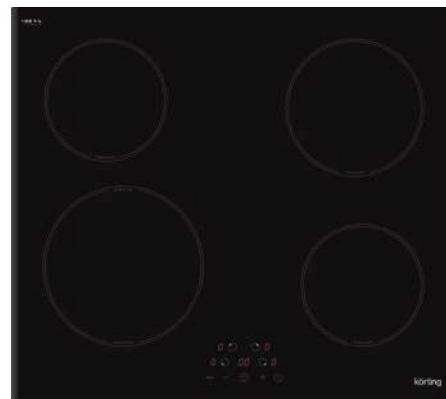

Дизайн рамки: скошенные боковые края

Цвет: черная стеклокерамика

Ширина: 60 см

Тип зон нагрева: индукционные

Размеры прибора (ВхШхГ): 58x590x520 мм

Мощность подключения (Вт): 7200

HI 43053 B

Независимая индукционная стеклокерамическая варочная поверхность