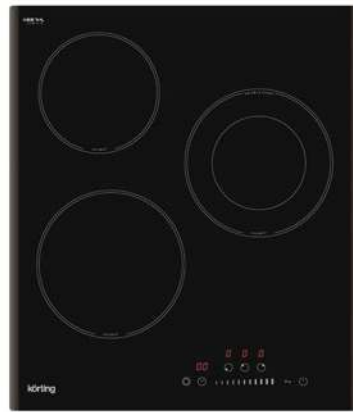

Дизайн рамки: два скошенных боковых края

Цвет: черная стеклокерамика

Ширина: 45 см

Тип зон нагрева: Hiilight

Размеры прибора (ВхШхГ): 50x440x506 мм

Мощность подключения (Вт): 5000

НК 42031 ВW

Независимая стеклокерамическая варочная поверхность