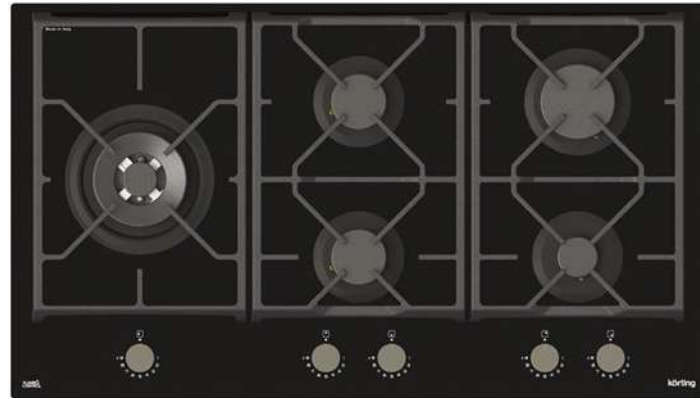

HGG 9987 CTN FLC

Газовая варочная поверхность «Газ на стекле» с технологией Flame Control

- Металлические поворотные регуляторы с технологией Flame Control
- Газ контроль каждой конфорки
- Автоматический электроподжиг
- 5 высокоэффективных газовых конфорки
- Сверхмощная конфорка WOK
- Чугунные держатели для посуды
- Чугунная подставка WOK

Серия: «Газ на стекле»

Цвет: черное стекло

Ширина: 90 см

Размеры прибора (ВхШхГ): 60x900x510 мм