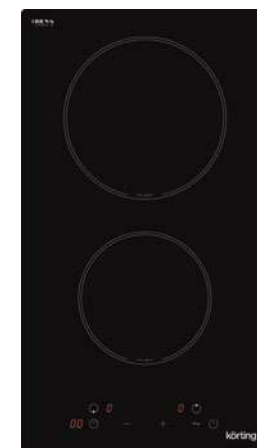

Дизайн рамки: без рамки

Цвет: черная стеклокерамика

Ширина: 30 см

Тип зон нагрева: Hiilight

Размеры прибора (ВхШхГ): 50x290x520 мм

Мощность подключения (кВт): 3

1 Технология Flame Control

Теперь нет необходимости запоминать примерное положение регулятора пламени – с технологией Flame Control для каждого блюда свой точный шаг нагрева! В отличие от обычных поворотных регуляторов, регуляторы с технологией Flame Control имеют 9 фиксированных ступеней подачи пламени, что помогает выставить уровень нагрева, исходя из способа приготовления – поддержание тепла, томление, или интенсивный нагрев.