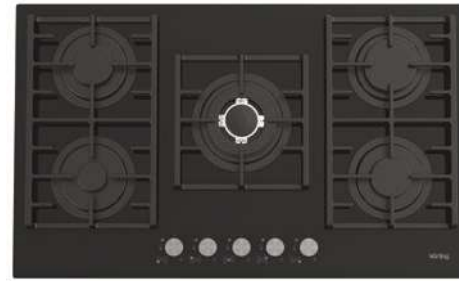

HGG 9835 CTN

Газовая варочная поверхность «Газ на стекле»

- Металлические поворотные регуляторы
- Газ-контроль каждой конфорки
- Автоматический электроподжиг
- 5 высокоэффективных газовых конфорки
- Сверхмощная конфорка WOK
- Чугунные держатели для посуды
- Чугунная подставка WOK, адаптер для кофейника

Серия: Газ на стекле

Цвет: черное стекло

Рамка: скошенный передний край

Ширина: 90 см

Размеры прибора (ВхШхГ): 48x860x520 мм