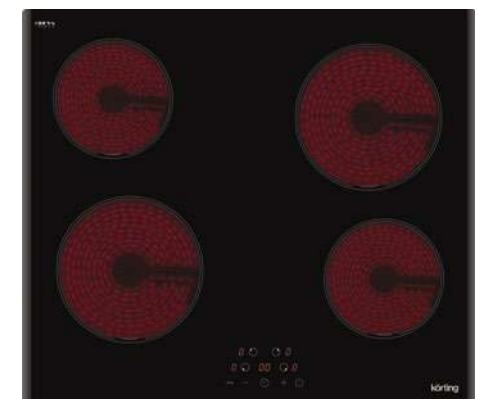

Дизайн рамки: скошенные боковые края

Цвет: черная стеклокерамика

Ширина: 60 см

Тип зон нагрева: Hiilight

Размеры прибора (ВхШхГ): 50x590x520 мм

Мощность подключения (Вт): 6000

НК 43051 В

Независимая стеклокерамическая варочная поверхность