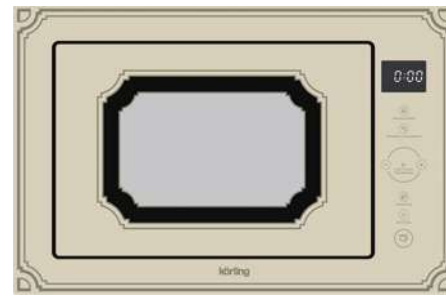

Серия: Byzantium

Цвет: бежевое стекло

Диаметр платформы: 315 мм

Мощность гриля (Вт): 1000

Объем: 25 литров

Мощность (входная) (Вт): 1450

Мощность (выходная) (Вт): 900

Размеры прибора (ВхШхГ): 388x595x410 мм