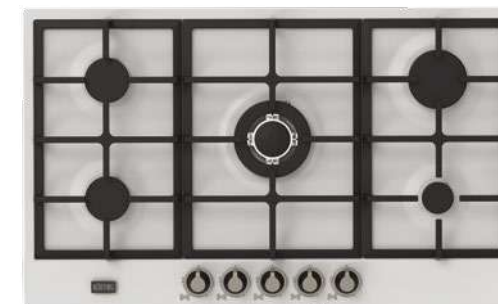

KMI 820 RSI

Встраиваемая микроволновая печь с грилем

- Возможность встраивания в верхние навесные шкафы
- Механическое управление с таймером
- Комбинированное приготовление различными способами нагрева
- "Функция разморозки"
- Гриль
- Таймер отключения
- "Камера из нержавеющей стали"
- Внутреннее освещение

Серия: Provence (Прованс)

Цвет: античный белый

Цвет ручек: бронза

Диаметр платформы: 245 мм

Мощность гриля (Вт): 800

Мощность (входная) (Вт): 1080

Мощность (выходная) (Вт): 700

Размеры прибора (ВхШхГ): 376x592x310 мм

HG 961 CTSI

Газовая варочная поверхность

- Поворотные регуляторы
- Газ-контроль каждой конфорки
- Автоматический электроподжиг
- 5 высокоэффективных газовых конфорки
- Сверхмощная конфорка WOK
- Чугунные держатели для посуды
- Чугунная подставка WOK, адаптер для кофейника
- Металлический шильд с логотипом KÖRTING

Серия: Provence (Прованс)

Цвет: античный белый

Цвет ручек: хром

Ширина: 90 см

Размеры прибора (ВхШхГ): 54x850x510 мм

HG 761 CTSI

Газовая варочная поверхность

- Поворотные регуляторы
- Газ-контроль каждой конфорки
- Автоматический электроподжиг
- 5 высокоэффективных газовых конфорки
- Сверхмощная конфорка WOK
- Чугунные держатели для посуды
- Чугунная подставка WOK, адаптер для кофейника
- Металлический шильд с логотипом KÖRTING

Серия: Provence (Прованс)

Цвет: античный белый

Цвет ручек: хром

Ширина: 70 см

Размеры прибора (ВхШхГ): 54x750x510 мм

OKB 461 CRSI

Мультифункциональный независимый электрический духовой шкаф