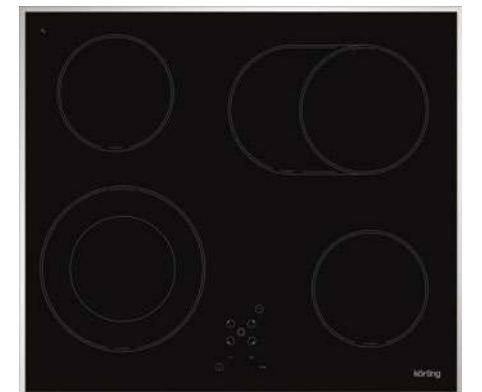

Дизайн рамки: нержавеющая сталь

Цвет: черная стеклокерамика

Ширина: 60 см

Тип зон нагрева: Hiilight

Размеры прибора (ВхШхГ): 50x580x510 мм

Мощность подключения (Вт): 6700

НК 6205 RN

Независимая стеклокерамическая варочная поверхность