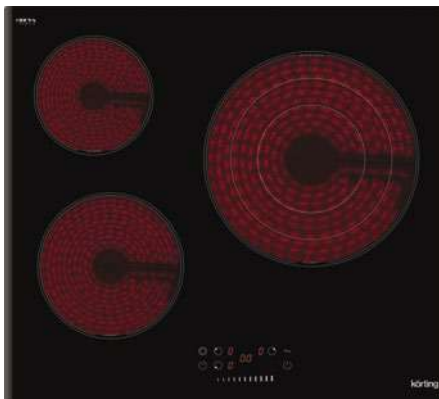

Дизайн рамки: скошенные боковые края

Цвет: черная стеклокерамика

Ширина: 60 см

Тип зон нагрева: Hiilight

Размеры прибора (ВхШхГ): 50x590x520 мм

Мощность подключения (Вт): 5700

НК 60001 BW

Независимая стеклокерамическая варочная поверхность