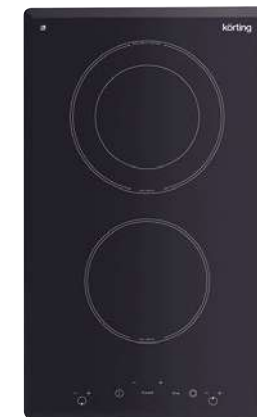

Дизайн рамки: скошенные края

Цвет: черная стеклокерамика

Ширина: 30 см

Тип зон нагрева: Hiilight

Размеры прибора (ВхШхГ): 60x286x506 мм

Мощность подключения (Вт): 3900

НК 32001 В

Независимая стеклокерамическая варочная поверхность