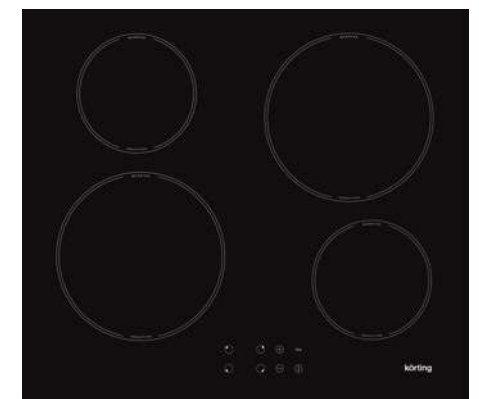

Дизайн рамки: без рамки

Цвет: черная стеклокерамика

Ширина: 60 см

Тип зон нагрева: индукционные

Размеры прибора (ВхШхГ): 54x595x520 мм

Мощность подключения (Вт): 7200

HI 64013 BW

Независимая индукционная стеклокерамическая варочная поверхность