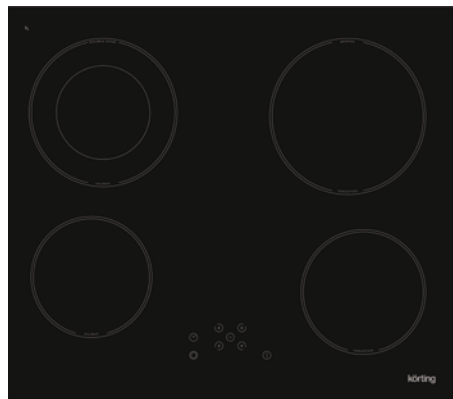

Дизайн рамки: без рамки

Тип зон нагрева: 2 индукционные, 2 зоны HiLight

Цвет: черная стеклокерамика

Размеры прибора (ВхШхГ): 60x580x510 мм

Ширина: 60 см

Мощность подключения (Вт): 6600

НІ 64560 ВGR

Независимая индукционная стеклокерамическая варочная поверхность