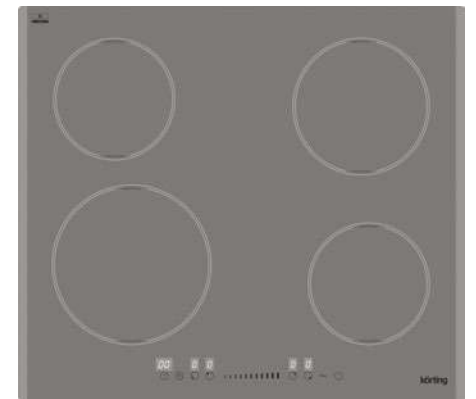

Дизайн рамки: скошенные боковые края

Тип зон нагрева: индукционные

Цвет: серый

Размеры прибора (ВхШхГ): 60x590x520 мм

Ширина: 60 см

Мощность подключения (кВт): 7,2

HI 64560 BV

Независимая индукционная стеклокерамическая варочная поверхность