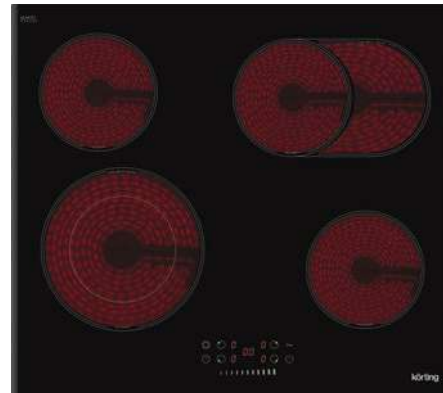

Дизайн рамки: скошенные боковые края

Цвет: черная стеклокерамика

Ширина: 60 см

Тип зон нагрева: Hiilight

Размеры прибора (ВхШхГ): 50x590x520 мм

Мощность подключения (Вт): 6600

НК 62051 Х

Независимая стеклокерамическая варочная поверхность