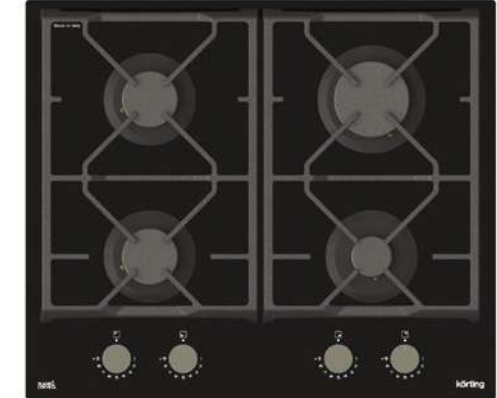

HGG 6985 CN FLC

Газовая варочная поверхность «Газ на стекле» с технологией Flame Control

- Металлические поворотные регуляторы с технологией Flame Control
- Газ контроль каждой конфорки
- Автоматический электроподжиг
- 4 высокоэффективные газовые конфорки
- Чугунные держатели для посуды

Серия: «Газ на стекле»

Цвет: черное стекло

Ширина: 60 см

Размеры прибора (ВхШхГ): 60x600x510 мм