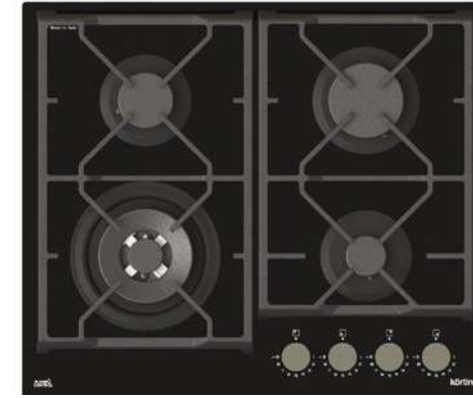

HGG 6987 CTN FLC

Газовая варочная поверхность «Газ на стекле» с технологией Flame Control

- Металлические поворотные регуляторы с технологией Flame Control
- Газ контроль каждой конфорки
- Автоматический электроподжиг
- 4 высокоэффективные газовые конфорки
- Сверхмощная конфорка WOK
- Чугунные держатели для посуды
- Чугунная подставка WOK

Серия: «Газ на стекле»

Цвет: черное стекло

Ширина: 60 см

Размеры прибора (ВхШхГ): 60x600x510 мм