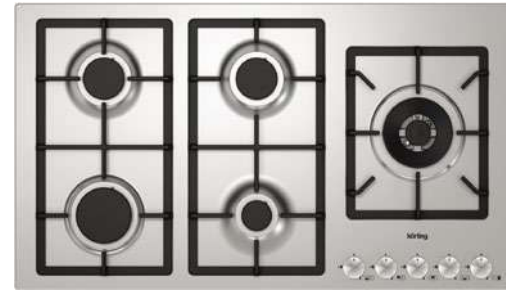

HG 997 CTX

Газовая варочная поверхность

- Металлические поворотные регуляторы
- Газ-контроль каждой конфорки
- Автоматический электроподжиг
- 5 высокоэффективных газовых конфорки
- Сверхмощная конфорка WOK
- Чугунные держатели для посуды
- Чугунная подставка WOK, адаптер для кофейника

Серия: Crystal

Цвет: нержавеющая сталь

Ширина: 90 см

Размеры прибора (ВхШхГ): 54x890x510 мм