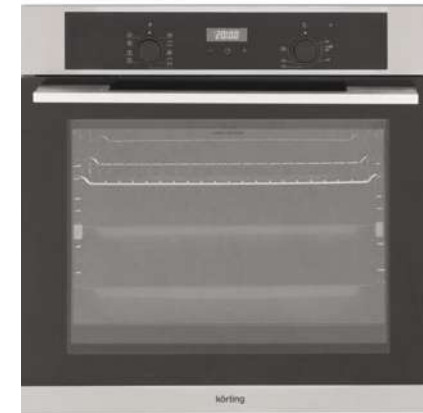

Серия: Spectrum

Цвет: черная нержавеющая сталь, черное стекло

Объем: 60 литров

Класс энергопотребления: A

Размеры прибора (ВхШхГ): 595x595x587 мм

Мощность подключения (Вт): 2300

OKB 691 CSX

Мультифункциональный независимый электрический духовой шкаф