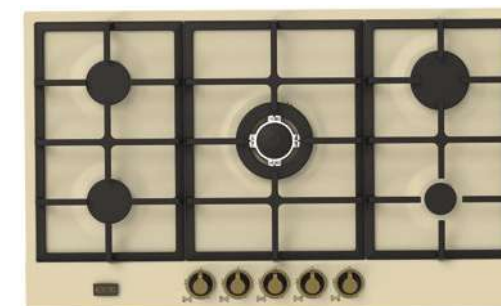

HG 961 CTB

Газовая варочная поверхность

- Поворотные регуляторы
- Газ-контроль каждой конфорки
- Автоматический электроподжиг
- 5 высокоэффективных газовых конфорки
- Сверхмощная конфорка WOK
- Чугунные держатели для посуды
- Чугунная подставка WOK, адаптер для кофейника
- Металлический шильд с логотипом KÖRTING