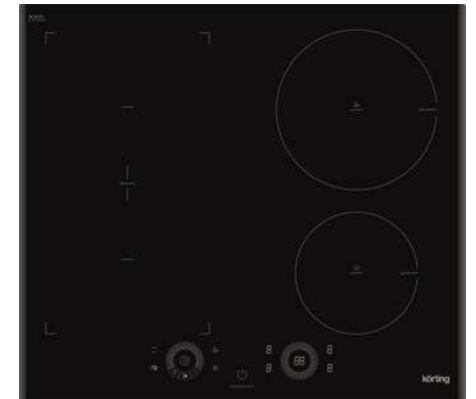

Дизайн рамки: скошенные боковые края

Цвет: черная стеклокерамика

Ширина: 60 см

Тип зон нагрева: индукционные

Размеры прибора (ВхШхГ): 58x590x520 мм

Мощность подключения (Вт): 7200

HIB 95750 BW Smart

Независимая индукционная стеклокерамическая варочная поверхность