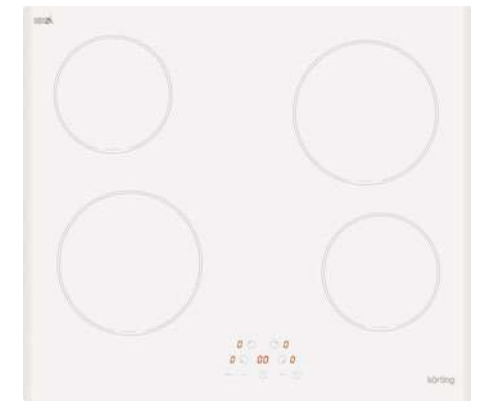

Дизайн рамки: скошенные боковые края

Цвет: белая стеклокерамика

Ширина: 60 см

Тип зон нагрева: Hiilight

Размеры прибора (ВхШхГ): 50x590x520 мм

Мощность подключения (кВт): 6,0

104

НК 60001 B