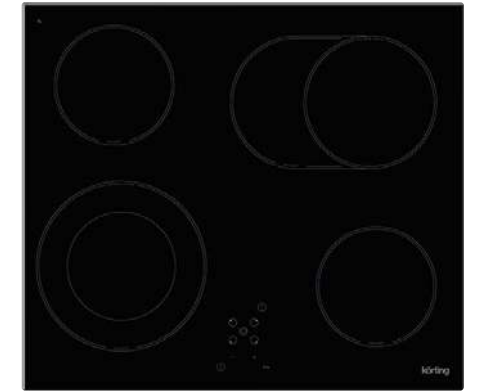

Дизайн рамки: скошенные края

Цвет: черная стеклокерамика

Ширина: 60 см

Тип зон нагрева: Hiilight

Размеры прибора (ВхШхГ): 50x580x510 мм

Мощность подключения (Вт): 6700

НК 62550 В

Независимая стеклокерамическая варочная поверхность