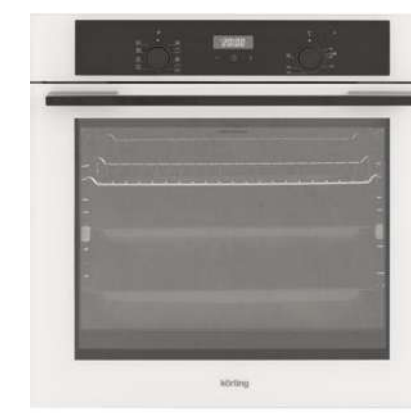

Серия: Spectrum

Цвет: нержавеющая сталь, черное стекло

Объем: 60 литров

Класс энергопотребления: A

Размеры прибора (ВхШхГ): 595x595x587 мм

Мощность подключения (Вт): 2300

OKB 691 CSGW

Мультифункциональный независимый электрический духовой шкаф