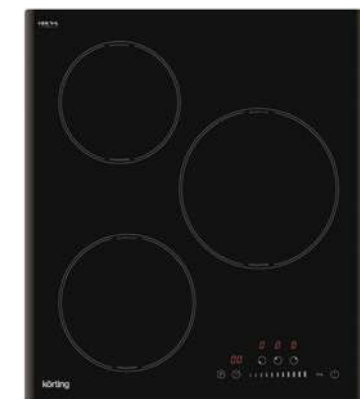

Дизайн рамки: два скошенных боковых края

Цвет: черная стеклокерамика

Ширина: 45 см

Тип зон нагрева: индукционные

Размеры прибора (ВхШхГ): 50x440x506 мм

Мощность подключения (Вт): 5700

HI 42031 BW

Независимая индукционная стеклокерамическая варочная поверхность